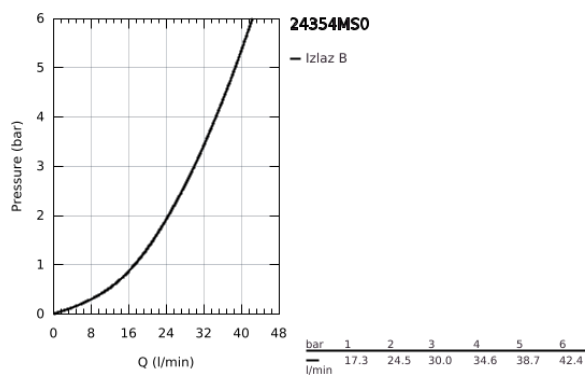

24 354 MS0 ATRIO JEDNORUČNA BATERIJA ZA TUŠ

PRODUCT DESCRIPTION

- Colour: satin steel
- set za završnu instalaciju za GROHE Rapido SmartBox (35 600/35 604)
- GROHE SilkMove 46 mm keramički mešač
- GROHE LongLife premaz
- zidna rozetna s GROHE FastFixation (skriveno zatvaranje, skriveno pričvršćenje)
- metal escutcheon, retroactively 6° adjustable
- metalna ručica
- without roughing-in set 35 600/35 604 (please order separately)
- flow performance: outlet B or C = 30 l/min