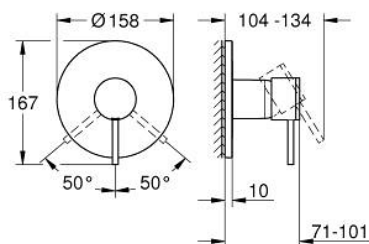

24 354 MS0 ATRIO JEDNORUČNA BATERIJA ZA TUŠ

PRODUCT DESCRIPTION

- Colour: satin steel
- set za završnu instalaciju za GROHE Rapido SmartBox (35 600/35 604)
- GROHE SilkMove 46 mm keramički mešač
- GROHE LongLife premaz
- zidna rozetna s GROHE FastFixation (skriveno zatvaranje, skriveno pričvršćenje)
- metal escutcheon, retroactively 6° adjustable
- metalna ručica
- without roughing-in set 35 600/35 604 (please order separately)
- flow performance: outlet B or C = 30 l/min

24 354 MS0 ATRIO JEDNORUČNA BATERIJA ZA TUŠ

SPARE PARTS, октобар 2022 – now

- 1: Ručica (Spare part-nr. 48443MS0)
 - 2: escutcheon (Spare part-nr. 48615MS0)
 - 3: Instalaciona ploča (Spare part-nr. 48439000)
 - 4: cap (Spare part-nr. 02693MS0)
 - 5: Mešač (Spare part-nr. 46048000)
 - 6: Dichtung (Spare part-nr. 48360000)
 - 7: Limitor temperature (Spare part-nr. 46308000)*
 - 8: Universal extension set single-lever mixers, 25 mm (Spare part-nr. 14056000)*
 - 9: Universal extension set single-lever mixers, 50 mm (Spare part-nr. 14057000)*
- * Optional accessories