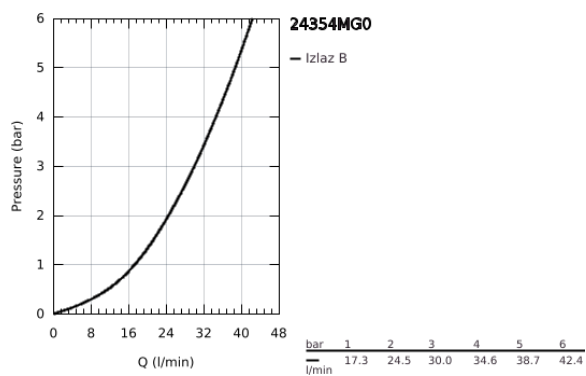

24 354 MG0 ATRIO JEDNORUČNA BATERIJA ZA TUŠ

PRODUCT DESCRIPTION

- Colour: satin graphite
- set za završnu instalaciju za GROHE Rapido SmartBox (35 600/35 604)
- GROHE SilkMove 46 mm keramički mešač
- GROHE LongLife premaz
- zidna rozetna s GROHE FastFixation (skriveno zatvaranje, skriveno pričvršćenje)
- metal escutcheon, retroactively 6° adjustable
- metalna ručica
- without roughing-in set 35 600/35 604 (please order separately)
- flow performance: outlet B or C = 30 l/min