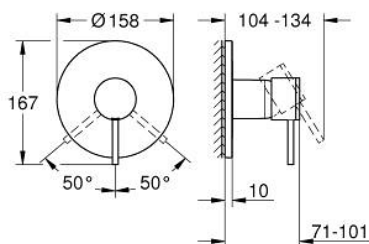

24 354 MG0 ATRIO JEDNORUČNA BATERIJA ZA TUŠ

PRODUCT DESCRIPTION

- Colour: satin graphite
- set za završnu instalaciju za GROHE Rapido SmartBox (35 600/35 604)
- GROHE SilkMove 46 mm keramički mešač
- GROHE LongLife premaz
- zidna rozetna s GROHE FastFixation (skriveno zatvaranje, skriveno pričvršćenje)
- metal escutcheon, retroactively 6° adjustable
- metalna ručica
- without roughing-in set 35 600/35 604 (please order separately)
- flow performance: outlet B or C = 30 l/min

24 354 MG0 ATRIO JEDNORUČNA BATERIJA ZA TUŠ

SPARE PARTS, октобар 2022 – now

- 1: Ručica (Spare part-nr. 48443MG0)
 - 2: escutcheon (Spare part-nr. 48615MG0)
 - 3: Instalaciona ploča (Spare part-nr. 48439000)
 - 4: cap (Spare part-nr. 02693MG0)
 - 5: Mešač (Spare part-nr. 46048000)
 - 6: Dichtung (Spare part-nr. 48360000)
 - 7: Limitor temperature (Spare part-nr. 46308000)*
 - 8: Universal extension set single-lever mixers, 25 mm (Spare part-nr. 14056000)*
 - 9: Universal extension set single-lever mixers, 50 mm (Spare part-nr. 14057000)*
- * Optional accessories