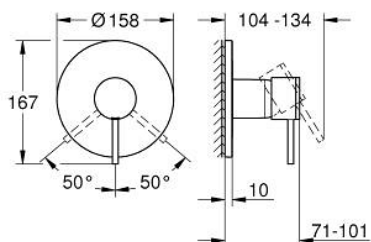

24 354 GN0 ATRIO JEDNORUČNA BATERIJA ZA TUŠ

PRODUCT DESCRIPTION

- Colour: brushed cool sunrise
- set za završnu instalaciju za GROHE Rapido SmartBox (35 600/35 604)
- GROHE SilkMove 46 mm keramički mešač
- GROHE LongLife premaz
- zidna rozetna s GROHE FastFixation (skriveno zatvaranje, skriveno pričvršćenje)
- metal escutcheon, retroactively 6° adjustable
- metalna ručica
- without roughing-in set 35 600/35 604 (please order separately)
- flow performance: outlet B or C = 30 l/min

24 354 GN0 ATRIO JEDNORUČNA BATERIJA ZA TUŠ

SPARE PARTS, ноябрь 2022 – now

- 1: Ručica (Spare part-nr. 48443GN0)
 - 2: escutcheon (Spare part-nr. 48615GN0)
 - 3: Instalaciona ploča (Spare part-nr. 48439000)
 - 4: cap (Spare part-nr. 02693GN0)
 - 5: Mešač (Spare part-nr. 46048000)
 - 6: Dichtung (Spare part-nr. 48360000)
 - 7: Limitor temperature (Spare part-nr. 46308000)*
 - 8: Universal extension set single-lever mixers, 25 mm (Spare part-nr. 14056000)*
 - 9: Universal extension set single-lever mixers, 50 mm (Spare part-nr. 14057000)*
- * Optional accessories