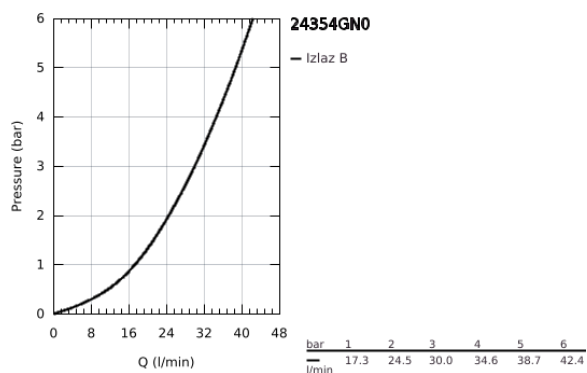

24 354 GN0 ATRIO JEDNORUČNA BATERIJA ZA TUŠ

PRODUCT DESCRIPTION

- Colour: brushed cool sunrise
- set za završnu instalaciju za GROHE Rapido SmartBox (35 600/35 604)
- GROHE SilkMove 46 mm keramički mešač
- GROHE LongLife premaz
- zidna rozetna s GROHE FastFixation (skriveno zatvaranje, skriveno pričvršćenje)
- metal escutcheon, retroactively 6° adjustable
- metalna ručica
- without roughing-in set 35 600/35 604 (please order separately)
- flow performance: outlet B or C = 30 l/min