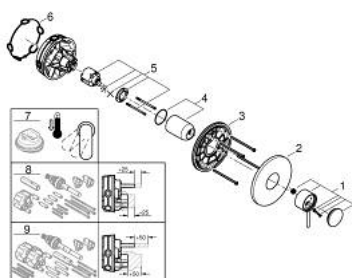

24 354 GL0 ATRIO JEDNORUČNA BATERIJA ZA TUŠ

PRODUCT DESCRIPTION

- Colour: cool sunrise
- set za završnu instalaciju za GROHE Rapido SmartBox (35 600/35 604)
- GROHE SilkMove 46 mm keramički mešač
- GROHE LongLife premaz
- zidna rozetna s GROHE FastFixation (skriveno zatvaranje, skriveno pričvršćenje)
- metal escutcheon, retroactively 6° adjustable
- metalna ručica
- without roughing-in set 35 600/35 604 (please order separately)
- flow performance: outlet B or C = 30 l/min

24 354 GL0 ATRIO JEDNORUČNA BATERIJA ZA TUŠ

SPARE PARTS, октобар 2021 – now

- 1: Ručica (Spare part-nr. 48443GL0)
 - 2: Rozeta (Spare part-nr. 48615GL0)
 - 3: Instalaciona ploča (Spare part-nr. 48439000)
 - 4: cap (Spare part-nr. 02693GL0)
 - 5: Mešač (Spare part-nr. 46048000)
 - 6: Dichtung (Spare part-nr. 48360000)
 - 7: Limitor temperature (Spare part-nr. 46308000)*
 - 8: Universal extension set single-lever mixers, 25 mm (Spare part-nr. 14056000)*
 - 9: Universal extension set single-lever mixers, 50 mm (Spare part-nr. 14057000)*
- * Optional accessories