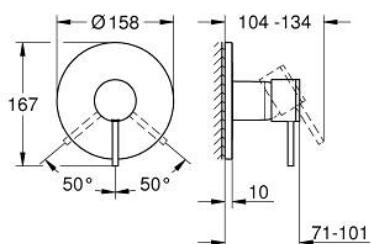

24 354 GL0 ATRIO JEDNORUČNA BATERIJA ZA TUŠ

PRODUCT DESCRIPTION

- Colour: cool sunrise
- set za završnu instalaciju za GROHE Rapido SmartBox (35 600/35 604)
- GROHE SilkMove 46 mm keramički mešač
- GROHE LongLife premaz
- zidna rozetna s GROHE FastFixation (skriveno zatvaranje, skriveno pričvršćenje)
- metal escutcheon, retroactively 6° adjustable
- metalna ručica
- without roughing-in set 35 600/35 604 (please order separately)
- flow performance: outlet B or C = 30 l/min

24 354 GL0 ATRIO JEDNORUČNA BATERIJA ZA TUŠ

SPARE PARTS, октобар 2021 – now

- 1: Ručica (Spare part-nr. 48443GL0)
 - 2: Rozeta (Spare part-nr. 48615GL0)
 - 3: Instalaciona ploča (Spare part-nr. 48439000)
 - 4: cap (Spare part-nr. 02693GL0)
 - 5: Mešač (Spare part-nr. 46048000)
 - 6: Dichtung (Spare part-nr. 48360000)
 - 7: Limitor temperature (Spare part-nr. 46308000)*
 - 8: Universal extension set single-lever mixers, 25 mm (Spare part-nr. 14056000)*
 - 9: Universal extension set single-lever mixers, 50 mm (Spare part-nr. 14057000)*
- * Optional accessories