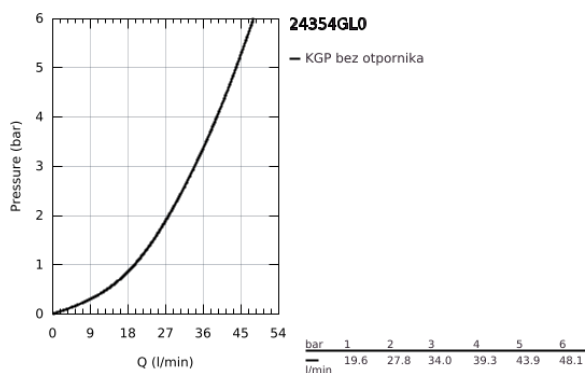

24 354 GL0 ATRIO JEDNORUČNA BATERIJA ZA TUŠ

PRODUCT DESCRIPTION

- Colour: cool sunrise
- set za završnu instalaciju za GROHE Rapido SmartBox (35 600/35 604)
- GROHE SilkMove 46 mm keramički mešač
- GROHE LongLife premaz
- zidna rozetna s GROHE FastFixation (skriveno zatvaranje, skriveno pričvršćenje)
- metal escutcheon, retroactively 6° adjustable
- metalna ručica
- without roughing-in set 35 600/35 604 (please order separately)
- flow performance: outlet B or C = 30 l/min