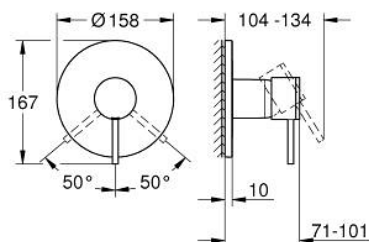

### PRODUCT DESCRIPTION

- Colour: brushed warm sunset
- set za završnu instalaciju za GROHE Rapido SmartBox (35 600/35 604)
- GROHE SilkMove 46 mm keramički mešač
- GROHE LongLife premaz
- zidna rozetna s GROHE FastFixation (skriveno zatvaranje, skriveno pričvršćenje)
- metal escutcheon, retroactively 6° adjustable
- metalna ručica
- without roughing-in set 35 600/35 604 (please order separately)
- flow performance: outlet B or C = 30 l/min