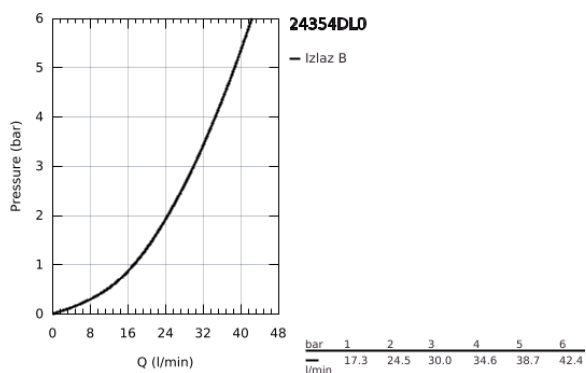

### PRODUCT DESCRIPTION

- Colour: brushed warm sunset
- set za završnu instalaciju za GROHE Rapido SmartBox (35 600/35 604)
- GROHE SilkMove 46 mm keramički mešač
- GROHE LongLife premaz
- zidna rozetna s GROHE FastFixation (skriveno zatvaranje, skriveno pričvršćenje)
- metal escutcheon, retroactively 6° adjustable
- metalna ručica
- without roughing-in set 35 600/35 604 (please order separately)
- flow performance: outlet B or C = 30 l/min