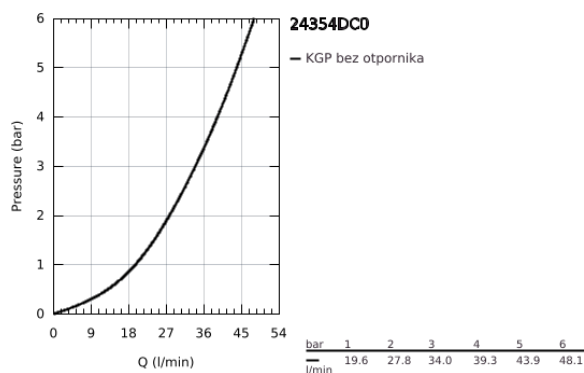

24 354 DC0 ATRIO JEDNORUČNA BATERIJA ZA TUŠ

PRODUCT DESCRIPTION

- Colour: supersteel
- set za završnu instalaciju za GROHE Rapido SmartBox (35 600/35 604)
- GROHE SilkMove 46 mm keramički mešač
- GROHE LongLife premaz
- zidna rozetna s GROHE FastFixation (skriveno zatvaranje, skriveno pričvršćenje)
- metal escutcheon, retroactively 6° adjustable
- metalna ručica
- without roughing-in set 35 600/35 604 (please order separately)
- flow performance: outlet B or C = 30 l/min