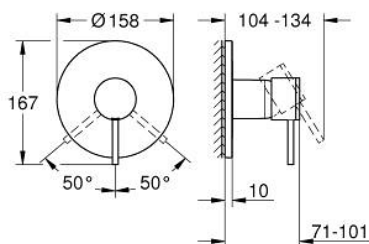

24 354 DC0 ATRIO JEDNORUČNA BATERIJA ZA TUŠ

PRODUCT DESCRIPTION

- Colour: supersteel
- set za završnu instalaciju za GROHE Rapido SmartBox (35 600/35 604)
- GROHE SilkMove 46 mm keramički mešač
- GROHE LongLife premaz
- zidna rozetna s GROHE FastFixation (skriveno zatvaranje, skriveno pričvršćenje)
- metal escutcheon, retroactively 6° adjustable
- metalna ručica
- without roughing-in set 35 600/35 604 (please order separately)
- flow performance: outlet B or C = 30 l/min

24 354 DC0 ATRIO JEDNORUČNA BATERIJA ZA TUŠ

SPARE PARTS, октобар 2021 – now

- 1: Ručica (Spare part-nr. 48443DC0)
 - 2: Rozeta (Spare part-nr. 48615DC0)
 - 3: Instalaciona ploča (Spare part-nr. 48439000)
 - 4: Poklopac (Spare part-nr. 02693DC0)
 - 5: Mešač (Spare part-nr. 46048000)
 - 6: Dichtung (Spare part-nr. 48360000)
 - 7: Limitor temperature (Spare part-nr. 46308000)*
 - 8: Universal extension set single-lever mixers, 25 mm (Spare part-nr. 14056000)*
 - 9: Universal extension set single-lever mixers, 50 mm (Spare part-nr. 14057000)*
- * Optional accessories