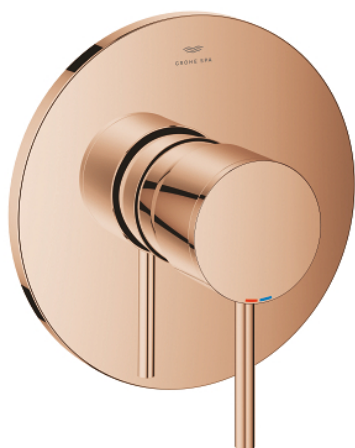

## 24 354 DA0 ATRIO JEDNORUČNA BATERIJA ZA TUŠ

### PRODUCT DESCRIPTION

- Colour: warm sunset
- set za završnu instalaciju za GROHE Rapido SmartBox (35 600/35 604)
- GROHE SilkMove 46 mm keramički mešač
- GROHE LongLife premaz
- zidna rozetna s GROHE FastFixation (skriveno zatvaranje, skriveno pričvršćenje)
- metal escutcheon, retroactively 6° adjustable
- metalna ručica
- without roughing-in set 35 600/35 604 (please order separately)
- flow performance: outlet B or C = 30 l/min