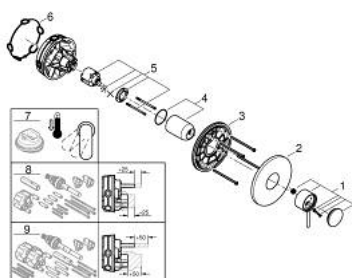

### PRODUCT DESCRIPTION

- Colour: warm sunset
- set za završnu instalaciju za GROHE Rapido SmartBox (35 600/35 604)
- GROHE SilkMove 46 mm keramički mešač
- GROHE LongLife premaz
- zidna rozetna s GROHE FastFixation (skriveno zatvaranje, skriveno pričvršćenje)
- metal escutcheon, retroactively 6° adjustable
- metalna ručica
- without roughing-in set 35 600/35 604 (please order separately)
- flow performance: outlet B or C = 30 l/min

### SPARE PARTS, октобар 2021 – now

- 1: Ručica (Spare part-nr. 48443DA0)
- 2: Rozeta (Spare part-nr. 48615DA0)
- 3: Instalaciona ploča (Spare part-nr. 48439000)
- 4: cap (Spare part-nr. 02693DA0)
- 5: Mešač (Spare part-nr. 46048000)
- 6: Dichtung (Spare part-nr. 48360000)
- 7: Limitor temperature (Spare part-nr. 46308000)\*
- 8: Universal extension set single-lever mixers, 25 mm (Spare part-nr. 14056000)\*
- 9: Universal extension set single-lever mixers, 50 mm (Spare part-nr. 14057000)\*