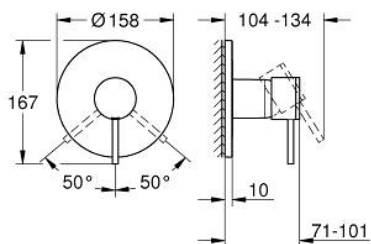

### PRODUCT DESCRIPTION

- Colour: warm sunset
- set za završnu instalaciju za GROHE Rapido SmartBox (35 600/35 604)
- GROHE SilkMove 46 mm keramički mešač
- GROHE LongLife premaz
- zidna rozetna s GROHE FastFixation (skriveno zatvaranje, skriveno pričvršćenje)
- metal escutcheon, retroactively 6° adjustable
- metalna ručica
- without roughing-in set 35 600/35 604 (please order separately)
- flow performance: outlet B or C = 30 l/min