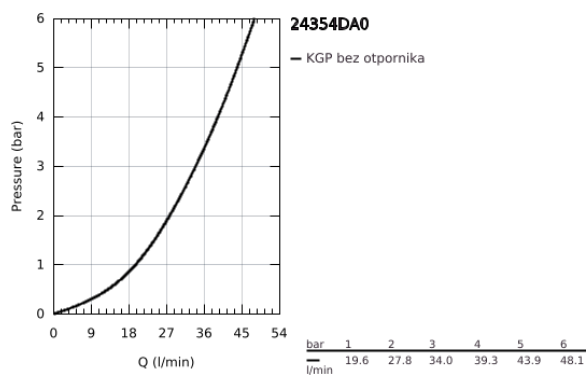

### PRODUCT DESCRIPTION

- Colour: warm sunset
- set za završnu instalaciju za GROHE Rapido SmartBox (35 600/35 604)
- GROHE SilkMove 46 mm keramički mešač
- GROHE LongLife premaz
- zidna rozetna s GROHE FastFixation (skriveno zatvaranje, skriveno pričvršćenje)
- metal escutcheon, retroactively 6° adjustable
- metalna ručica
- without roughing-in set 35 600/35 604 (please order separately)
- flow performance: outlet B or C = 30 l/min