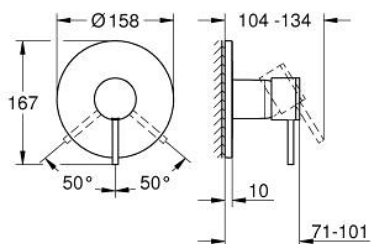

24 354 AL0 ATRIO JEDNORUČNA BATERIJA ZA TUŠ

PRODUCT DESCRIPTION

- Colour: brushed hard graphite
- set za završnu instalaciju za GROHE Rapido SmartBox (35 600/35 604)
- GROHE SilkMove 46 mm keramički mešač
- GROHE LongLife premaz
- zidna rozetna s FastFixation (skriveno zatvaranje, skriveno pričvršćenje)
- metal escutcheon, retroactively 6° adjustable
- metalna ručica
- without roughing-in set 35 600/35 604 (please order separately)
- flow performance: outlet B or C = 30 l/min

24 354 AL0 ATRIO JEDNORUČNA BATERIJA ZA TUŠ

SPARE PARTS, октобар 2021 – now

- 1: Ručica (Spare part-nr. 48443AL0)
- 2: Rozeta (Spare part-nr. 48615AL0)
- 3: Instalaciona ploča (Spare part-nr. 48439000)
- 4: Poklopac (Spare part-nr. 02693AL0)
- 5: Mešač (Spare part-nr. 46048000)
- 6: Dichtung (Spare part-nr. 48360000)
- 7: Limitor temperature (Spare part-nr. 46308000)*
- 8: Universal extension set single-lever mixers, 25 mm (Spare part-nr. 14056000)*
- 9: Universal extension set single-lever mixers, 50 mm (Spare part-nr. 14057000)*