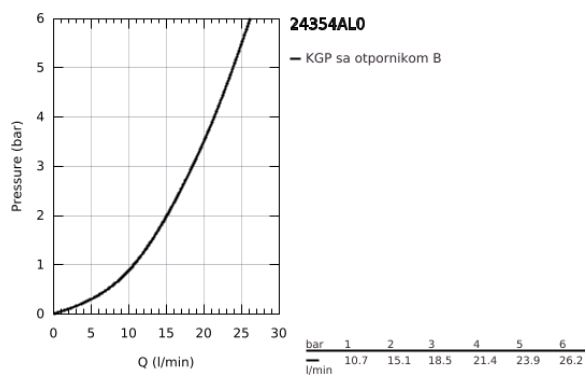

24 354 AL0 ATRIO JEDNORUČNA BATERIJA ZA TUŠ

PRODUCT DESCRIPTION

- Colour: brushed hard graphite
- set za završnu instalaciju za GROHE Rapido SmartBox (35 600/35 604)
- GROHE SilkMove 46 mm keramički mešač
- GROHE LongLife premaz
- zidna rozetna s FastFixation (skriveno zatvaranje, skriveno pričvršćenje)
- metal escutcheon, retroactively 6° adjustable
- metalna ručica
- without roughing-in set 35 600/35 604 (please order separately)
- flow performance: outlet B or C = 30 l/min