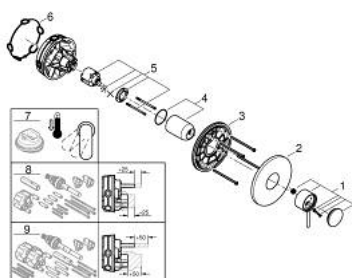

24 354 AL0 ATRIO JEDNORUČNA BATERIJA ZA TUŠ

PRODUCT DESCRIPTION

- Colour: brushed hard graphite
- set za završnu instalaciju za GROHE Rapido SmartBox (35 600/35 604)
- GROHE SilkMove 46 mm keramički mešač
- GROHE LongLife premaz
- zidna rozetna s FastFixation (skriveno zatvaranje, skriveno pričvršćenje)
- metal escutcheon, retroactively 6° adjustable
- metalna ručica
- without roughing-in set 35 600/35 604 (please order separately)
- flow performance: outlet B or C = 30 l/min

24 354 AL0 ATRIO JEDNORUČNA BATERIJA ZA TUŠ

SPARE PARTS, октобар 2021 – now

- 1: Ručica (Spare part-nr. 48443AL0)
- 2: Rozeta (Spare part-nr. 48615AL0)
- 3: Instalaciona ploča (Spare part-nr. 48439000)
- 4: Poklopac (Spare part-nr. 02693AL0)
- 5: Mešač (Spare part-nr. 46048000)
- 6: Dichtung (Spare part-nr. 48360000)
- 7: Limitor temperature (Spare part-nr. 46308000)*
- 8: Universal extension set single-lever mixers, 25 mm (Spare part-nr. 14056000)*
- 9: Universal extension set single-lever mixers, 50 mm (Spare part-nr. 14057000)*