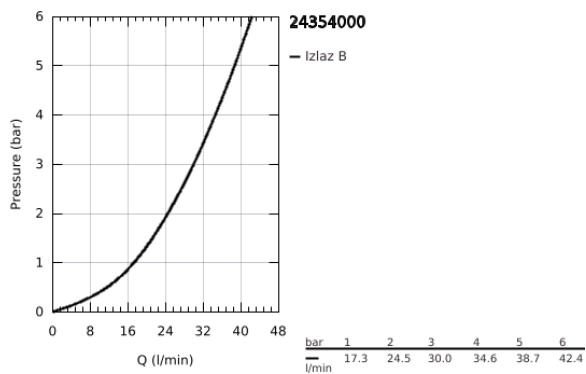

24 354 000 ATRIO JEDNORUČNA BATERIJA ZA TUŠ

PRODUCT DESCRIPTION

- Colour: chrome
- set za završnu instalaciju za GROHE Rapido SmartBox (35 600/35 604)
- GROHE SilkMove 46 mm keramički mešač
- GROHE LongLife premaz
- zidna rozetna s GROHE FastFixation (skriveno zatvaranje, skriveno pričvršćenje)
- metal escutcheon, retroactively 6° adjustable
- metalna ručica
- without roughing-in set 35 600/35 604 (please order separately)
- flow performance: outlet B or C = 30 l/min