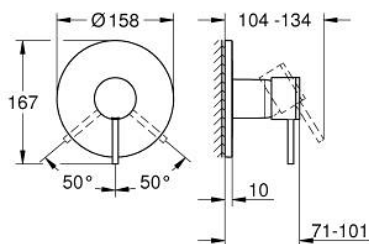

24 354 000 ATRIO JEDNORUČNA BATERIJA ZA TUŠ

PRODUCT DESCRIPTION

- Colour: chrome
- set za završnu instalaciju za GROHE Rapido SmartBox (35 600/35 604)
- GROHE SilkMove 46 mm keramički mešač
- GROHE LongLife premaz
- zidna rozetna s GROHE FastFixation (skriveno zatvaranje, skriveno pričvršćenje)
- metal escutcheon, retroactively 6° adjustable
- metalna ručica
- without roughing-in set 35 600/35 604 (please order separately)
- flow performance: outlet B or C = 30 l/min