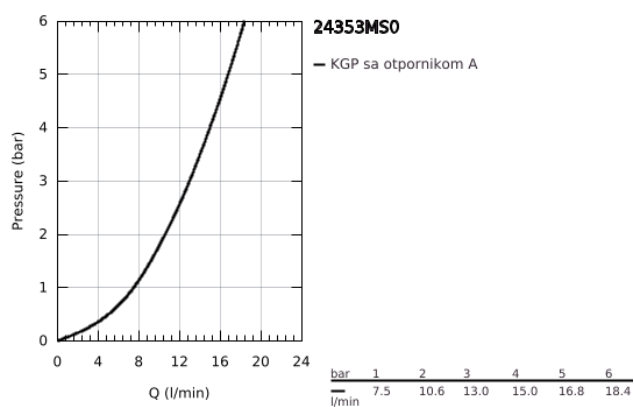

24 353 MS0 ATRIO BATERIJA ZA BIDE 1/2"

PRODUCT DESCRIPTION

- Colour: satin steel
- keramičke glave 1/2", 90°
- GROHE LongLife premaz
- brzi instalacijski sistem
- perlator sa kuglastim zglobovom
- savijena izlivna cev
- automatski gornji deo za sifon 1 1/4"
- fleksibilna spojna creva
- s krstastim ručicama
- Two different sets of caps included. One set with "H" and "C" marking, one set without marking.

24 353 MS0 ATRIO BATERIJA ZA BIDE 1/2"

	6.2	180mm
	8	350mm

SPARE PARTS, октобар 2022 – now

- 1: Cross handles (Spare part-nr. 14215MS0)
- 2: Keramička glava 1/2" (Spare part-nr. 45883000)
- 2.1: O-prsten Ø18,2 x Ø1,7 (Spare part-nr. 0392400M)
- 3: Automatska šipka (Spare part-nr. 65196MS0)
- 4: Perlator (Spare part-nr. 06574MS0)
- 5: Sklop za učvršćivanje držača (Spare part-nr. 48409000)
- 6: Set za odliv otpadne vode 1 1/4" (Spare part-nr. 28910MS0)
- 6.1: Utikač (Spare part-nr. 07182MS0)
- 6.2: Noseća osovina (Spare part-nr. 07052000)
- 7: Keramička glava 1/2" (Spare part-nr. 45882000)
- 7.1: O-prsten Ø18,2 x Ø1,7 (Spare part-nr. 0392400M)
- 8: Noseća osovina (Spare part-nr. 07341000)*