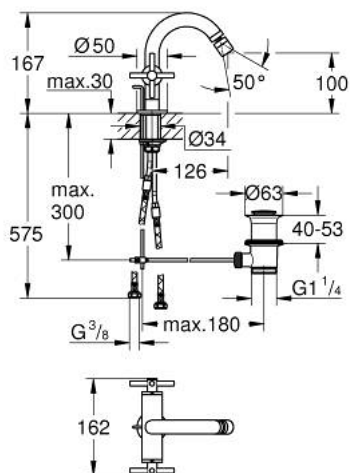

24 353 MS0 ATRIO BATERIJA ZA BIDE 1/2"

PRODUCT DESCRIPTION

- Colour: satin steel
- keramičke glave 1/2", 90°
- GROHE LongLife premaz
- brzi instalacijski sistem
- perlator sa kuglastim zglobovom
- savijena izlivna cev
- automatski gornji deo za sifon 1 1/4"
- fleksibilna spojna creva
- s krstastim ručicama
- Two different sets of caps included. One set with "H" and "C" marking, one set without marking.

24 353 MS0 ATRIO BATERIJA ZA BIDE 1/2"

	6.2	180mm
	8	350mm

SPARE PARTS, октобар 2022 – now

- 1: Cross handles (Spare part-nr. 14215MS0)
- 2: Keramička glava 1/2" (Spare part-nr. 45883000)
- 2.1: O-prsten Ø18,2 x Ø1,7 (Spare part-nr. 0392400M)
- 3: Automatska šipka (Spare part-nr. 65196MS0)
- 4: Perlator (Spare part-nr. 06574MS0)
- 5: Sklop za učvršćivanje držača (Spare part-nr. 48409000)
- 6: Set za odliv otpadne vode 1 1/4" (Spare part-nr. 28910MS0)
- 6.1: Utikač (Spare part-nr. 07182MS0)
- 6.2: Noseća osovina (Spare part-nr. 07052000)
- 7: Keramička glava 1/2" (Spare part-nr. 45882000)
- 7.1: O-prsten Ø18,2 x Ø1,7 (Spare part-nr. 0392400M)
- 8: Noseća osovina (Spare part-nr. 07341000)*