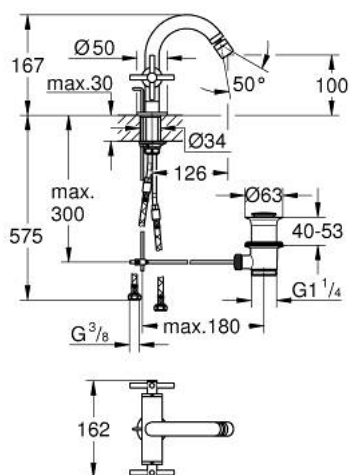

24 353 MG0 ATRIO BATERIJA ZA BIDE 1/2"

PRODUCT DESCRIPTION

- Colour: satin graphite
- keramičke glave 1/2", 90°
- GROHE LongLife premaz
- brzi instalacijski sistem
- perlator sa kuglastim zglobovom
- savijena izlivna cev
- automatski gornji deo za sifon 1 1/4"
- fleksibilna spojna creva
- s krstastim ručicama
- Two different sets of caps included. One set with "H" and "C" marking, one set without marking.

24 353 MG0 ATRIO BATERIJA ZA BIDE 1/2"

	6.2	180mm
	8	350mm

SPARE PARTS, октобар 2022 – now

- 1: Cross handles (Spare part-nr. 14215MG0)
- 2: Keramička glava 1/2" (Spare part-nr. 45883000)
- 2.1: O-prsten Ø18,2 x Ø1,7 (Spare part-nr. 0392400M)
- 3: Automatska šipka (Spare part-nr. 65196MG0)
- 4: Perlator (Spare part-nr. 06574MG0)
- 5: Sklop za učvršćivanje držača (Spare part-nr. 48409000)
- 6: Set za odliv otpadne vode 1 1/4" (Spare part-nr. 28910MG0)
- 6.1: Utikač (Spare part-nr. 07182MG0)
- 6.2: Noseća osovina (Spare part-nr. 07052000)
- 7: Keramička glava 1/2" (Spare part-nr. 45882000)
- 7.1: O-prsten Ø18,2 x Ø1,7 (Spare part-nr. 0392400M)
- 8: Noseća osovina (Spare part-nr. 07341000)*