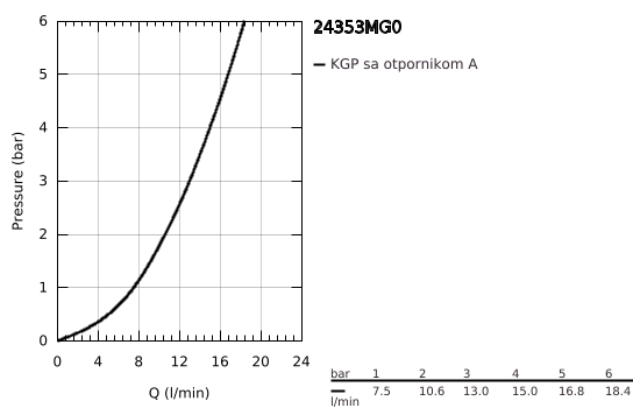

24 353 MG0 ATRIO BATERIJA ZA BIDE 1/2"

PRODUCT DESCRIPTION

- Colour: satin graphite
- keramičke glave 1/2", 90°
- GROHE LongLife premaz
- brzi instalacijski sistem
- perlator sa kuglastim zglobovom
- savijena izlivna cev
- automatski gornji deo za sifon 1 1/4"
- fleksibilna spojna creva
- s krstastim ručicama
- Two different sets of caps included. One set with "H" and "C" marking, one set without marking.

24 353 MG0 ATRIO BATERIJA ZA BIDE 1/2"

	6.2	180mm
	8	350mm

SPARE PARTS, октобар 2022 – now

- 1: Cross handles (Spare part-nr. 14215MG0)
- 2: Keramička glava 1/2" (Spare part-nr. 45883000)
- 2.1: O-prsten Ø18,2 x Ø1,7 (Spare part-nr. 0392400M)
- 3: Automatska šipka (Spare part-nr. 65196MG0)
- 4: Perlator (Spare part-nr. 06574MG0)
- 5: Sklop za učvršćivanje držača (Spare part-nr. 48409000)
- 6: Set za odliv otpadne vode 1 1/4" (Spare part-nr. 28910MG0)
- 6.1: Utikač (Spare part-nr. 07182MG0)
- 6.2: Noseća osovina (Spare part-nr. 07052000)
- 7: Keramička glava 1/2" (Spare part-nr. 45882000)
- 7.1: O-prsten Ø18,2 x Ø1,7 (Spare part-nr. 0392400M)
- 8: Noseća osovina (Spare part-nr. 07341000)*