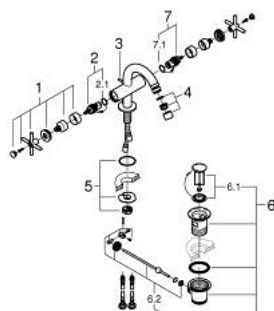

24 353 GN0 ATRIO BATERIJA ZA BIDE 1/2"

PRODUCT DESCRIPTION

- Colour: brushed cool sunrise
- keramičke glave 1/2", 90°
- GROHE LongLife premaz
- brzi instalacijski sistem
- perlator sa kuglastim zglobovom
- savijena izlivna cev
- automatski gornji deo za sifon 1 1/4"
- fleksibilna spojna creva
- s krstastim ručicama
- Two different sets of caps included. One set with "H" and "C" marking, one set without marking.

24 353 GN0 ATRIO BATERIJA ZA BIDE 1/2"

	6.2	180mm
	8	350mm

SPARE PARTS, новембар 2022 – now

- 1: Cross handles (Spare part-nr. 14215GN0)
- 2: Keramička glava 1/2" (Spare part-nr. 45883000)
- 2.1: O-prsten Ø18,2 x Ø1,7 (Spare part-nr. 0392400M)
- 3: Automatska šipka (Spare part-nr. 65196GN0)
- 4: Perlator (Spare part-nr. 06574GN0)
- 5: Sklop za učvršćivanje držača (Spare part-nr. 48409000)
- 6: Set za odliv otpadne vode 1 1/4" (Spare part-nr. 28910GN0)
- 6.1: Utikač (Spare part-nr. 07182GN0)
- 6.2: Noseća osovina (Spare part-nr. 07052000)
- 7: Keramička glava 1/2" (Spare part-nr. 45882000)
- 7.1: O-prsten Ø18,2 x Ø1,7 (Spare part-nr. 0392400M)
- 8: Noseća osovina (Spare part-nr. 07341000)*