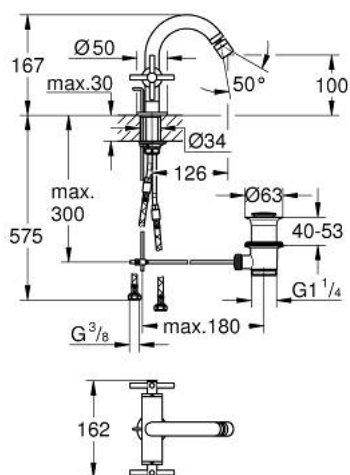

24 353 GN0 ATRIO BATERIJA ZA BIDE 1/2"

PRODUCT DESCRIPTION

- Colour: brushed cool sunrise
- keramičke glave 1/2", 90°
- GROHE LongLife premaz
- brzi instalacijski sistem
- perlator sa kuglastim zglobovom
- savijena izlivna cev
- automatski gornji deo za sifon 1 1/4"
- fleksibilna spojna creva
- s krstastim ručicama
- Two different sets of caps included. One set with "H" and "C" marking, one set without marking.

24 353 GN0 ATRIO BATERIJA ZA BIDE 1/2"

	6.2	180mm
	8	350mm

SPARE PARTS, новембар 2022 – now

- 1: Cross handles (Spare part-nr. 14215GN0)
- 2: Keramička glava 1/2" (Spare part-nr. 45883000)
- 2.1: O-prsten Ø18,2 x Ø1,7 (Spare part-nr. 0392400M)
- 3: Automatska šipka (Spare part-nr. 65196GN0)
- 4: Perlator (Spare part-nr. 06574GN0)
- 5: Sklop za učvršćivanje držača (Spare part-nr. 48409000)
- 6: Set za odliv otpadne vode 1 1/4" (Spare part-nr. 28910GN0)
- 6.1: Utikač (Spare part-nr. 07182GN0)
- 6.2: Noseća osovina (Spare part-nr. 07052000)
- 7: Keramička glava 1/2" (Spare part-nr. 45882000)
- 7.1: O-prsten Ø18,2 x Ø1,7 (Spare part-nr. 0392400M)
- 8: Noseća osovina (Spare part-nr. 07341000)*