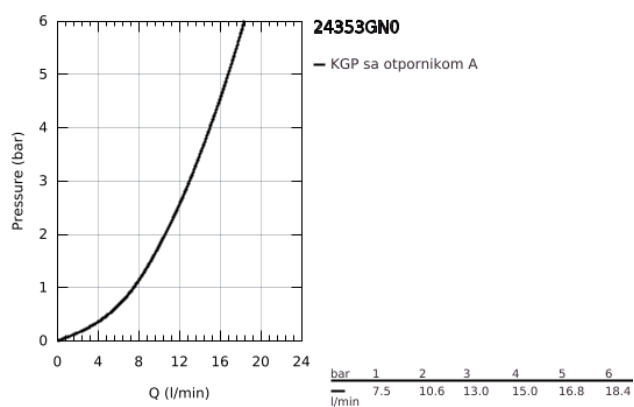

24 353 GN0 ATRIO BATERIJA ZA BIDE 1/2"

PRODUCT DESCRIPTION

- Colour: brushed cool sunrise
- keramičke glave 1/2", 90°
- GROHE LongLife premaz
- brzi instalacijski sistem
- perlator sa kuglastim zglobovom
- savijena izlivna cev
- automatski gornji deo za sifon 1 1/4"
- fleksibilna spojna creva
- s krstastim ručicama
- Two different sets of caps included. One set with "H" and "C" marking, one set without marking.