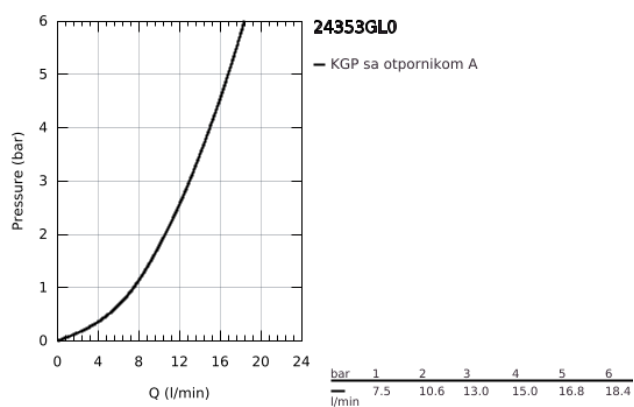

## 24 353 GL0 ATRIO BATERIJA ZA BIDE 1/2"

### PRODUCT DESCRIPTION

- Colour: cool sunrise
- keramičke glave 1/2", 90°
- GROHE LongLife premaz
- brzi instalacijski sistem
- perlator sa kuglastim zglobov
- savijena izlivna cev
- automatski gornji deo za sifon 1 1/4"
- fleksibilna spojna creva
- s krstastim ručicama
- Two different sets of caps included. One set with "H" and "C" marking, one set without marking.