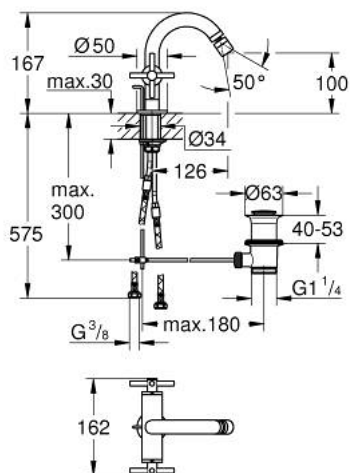

## 24 353 GL0 ATRIO BATERIJA ZA BIDE 1/2"

### PRODUCT DESCRIPTION

- Colour: cool sunrise
- keramičke glave 1/2", 90°
- GROHE LongLife premaz
- brzi instalacijski sistem
- perlator sa kuglastim zglobov
- savijena izlivna cev
- automatski gornji deo za sifon 1 1/4"
- fleksibilna spojna creva
- s krstastim ručicama
- Two different sets of caps included. One set with "H" and "C" marking, one set without marking.

### SPARE PARTS, октобар 2021 – now

- 1: Cross handles (Spare part-nr. 14215GL0)
- 2: Keramička glava 1/2" (Spare part-nr. 45883000)
- 2.1: O-prsten Ø18,2 x Ø1,7 (Spare part-nr. 0392400M)
- 3: Automatska šipka (Spare part-nr. 65196GL0)
- 4: Perlator (Spare part-nr. 06574GL0)
- 5: Sklop za učvršćivanje držača (Spare part-nr. 48409000)
- 6: Set za odliv otpadne vode 1 1/4" (Spare part-nr. 28910GL0)
- 6.1: Utikač (Spare part-nr. 07182GL0)
- 6.2: Noseća osovina (Spare part-nr. 07052000)
- 7: Keramička glava 1/2" (Spare part-nr. 45882000)
- 7.1: O-prsten Ø18,2 x Ø1,7 (Spare part-nr. 0392400M)
- 8: Noseća osovina (Spare part-nr. 07341000)\*