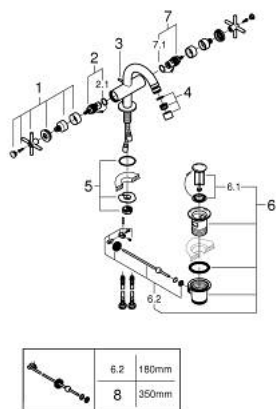

## 24 353 GL0 ATRIO BATERIJA ZA BIDE 1/2"

### PRODUCT DESCRIPTION

- Colour: cool sunrise
- keramičke glave 1/2", 90°
- GROHE LongLife premaz
- brzi instalacijski sistem
- perlator sa kuglastim zglobov
- savijena izlivna cev
- automatski gornji deo za sifon 1 1/4"
- fleksibilna spojna creva
- s krstastim ručicama
- Two different sets of caps included. One set with "H" and "C" marking, one set without marking.

### SPARE PARTS, октобар 2021 – now

- 1: Cross handles (Spare part-nr. 14215GL0)
- 2: Keramička glava 1/2" (Spare part-nr. 45883000)
- 2.1: O-prsten Ø18,2 x Ø1,7 (Spare part-nr. 0392400M)
- 3: Automatska šipka (Spare part-nr. 65196GL0)
- 4: Perlator (Spare part-nr. 06574GL0)
- 5: Sklop za učvršćivanje držača (Spare part-nr. 48409000)
- 6: Set za odliv otpadne vode 1 1/4" (Spare part-nr. 28910GL0)
- 6.1: Utikač (Spare part-nr. 07182GL0)
- 6.2: Noseća osovina (Spare part-nr. 07052000)
- 7: Keramička glava 1/2" (Spare part-nr. 45882000)
- 7.1: O-prsten Ø18,2 x Ø1,7 (Spare part-nr. 0392400M)
- 8: Noseća osovina (Spare part-nr. 07341000)\*