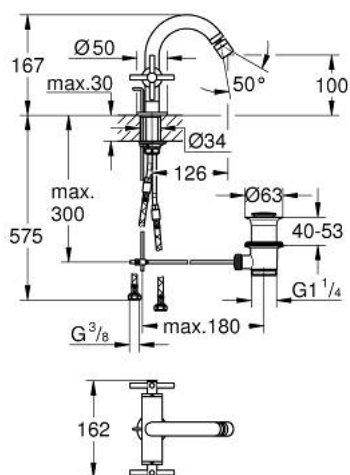

24 353 DL0 ATRIO BATERIJA ZA BIDE 1/2"

PRODUCT DESCRIPTION

- Colour: brushed warm sunset
- keramičke glave 1/2", 90°
- GROHE LongLife premaz
- brzi instalacijski sistem
- perlator sa kuglastim zglobovom
- savijena izlivna cev
- automatski gornji deo za sifon 1 1/4"
- fleksibilna spojna creva
- s krstastim ručicama
- Two different sets of caps included. One set with "H" and "C" marking, one set without marking.

24 353 DL0 ATRIO BATERIJA ZA BIDE 1/2"

	6.2	180mm
	8	350mm

SPARE PARTS, новембар 2022 – now

- 1: Cross handles (Spare part-nr. 14215DL0)
- 2: Keramička glava 1/2" (Spare part-nr. 45883000)
- 2.1: O-prsten Ø18,2 x Ø1,7 (Spare part-nr. 0392400M)
- 3: Automatska šipka (Spare part-nr. 65196DL0)
- 4: Perlator (Spare part-nr. 06574DL0)
- 5: Sklop za učvršćivanje držača (Spare part-nr. 48409000)
- 6: Set za odliv otpadne vode 1 1/4" (Spare part-nr. 28910DL0)
- 6.1: Utikač (Spare part-nr. 07182DL0)
- 6.2: Noseća osovina (Spare part-nr. 07052000)
- 7: Keramička glava 1/2" (Spare part-nr. 45882000)
- 7.1: O-prsten Ø18,2 x Ø1,7 (Spare part-nr. 0392400M)
- 8: Noseća osovina (Spare part-nr. 07341000)*