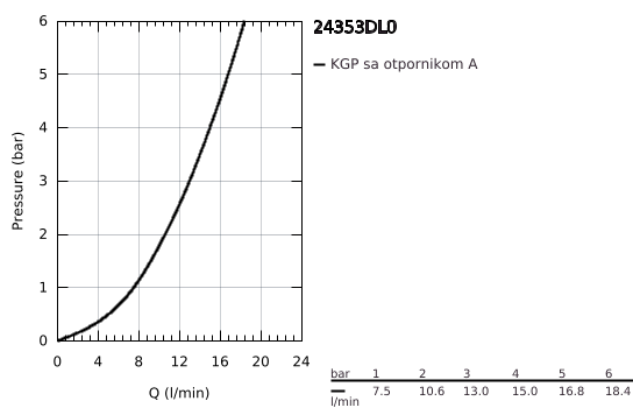

24 353 DL0 ATRIO BATERIJA ZA BIDE 1/2"

PRODUCT DESCRIPTION

- Colour: brushed warm sunset
- keramičke glave 1/2", 90°
- GROHE LongLife premaz
- brzi instalacijski sistem
- perlator sa kuglastim zglobovom
- savijena izlivna cev
- automatski gornji deo za sifon 1 1/4"
- fleksibilna spojna creva
- s krstastim ručicama
- Two different sets of caps included. One set with "H" and "C" marking, one set without marking.

24 353 DL0 ATRIO BATERIJA ZA BIDE 1/2"

	6.2	180mm
	8	350mm

SPARE PARTS, новембар 2022 – now

- 1: Cross handles (Spare part-nr. 14215DL0)
- 2: Keramička glava 1/2" (Spare part-nr. 45883000)
- 2.1: O-prsten Ø18,2 x Ø1,7 (Spare part-nr. 0392400M)
- 3: Automatska šipka (Spare part-nr. 65196DL0)
- 4: Perlator (Spare part-nr. 06574DL0)
- 5: Sklop za učvršćivanje držača (Spare part-nr. 48409000)
- 6: Set za odliv otpadne vode 1 1/4" (Spare part-nr. 28910DL0)
- 6.1: Utikač (Spare part-nr. 07182DL0)
- 6.2: Noseća osovina (Spare part-nr. 07052000)
- 7: Keramička glava 1/2" (Spare part-nr. 45882000)
- 7.1: O-prsten Ø18,2 x Ø1,7 (Spare part-nr. 0392400M)
- 8: Noseća osovina (Spare part-nr. 07341000)*