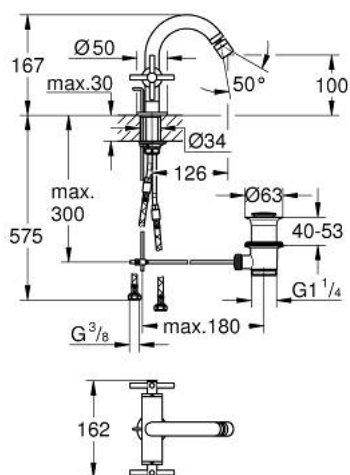

24 353 DA0 ATRIO BATERIJA ZA BIDE 1/2"

PRODUCT DESCRIPTION

- Colour: warm sunset
- keramičke glave 1/2", 90°
- GROHE LongLife premaz
- brzi instalacijski sistem
- perlator sa kuglastim zglobov
- savijena izlivna cev
- automatski gornji deo za sifon 1 1/4"
- fleksibilna spojna creva
- s krstastim ručicama
- Two different sets of caps included. One set with "H" and "C" marking, one set without marking.

24 353 DA0 ATRIO BATERIJA ZA BIDE 1/2"

	6.2	180mm
	8	350mm

SPARE PARTS, октобар 2021 – now

- 1: Cross handles (Spare part-nr. 14215DA0)
- 2: Keramička glava 1/2" (Spare part-nr. 45883000)
- 2.1: O-prsten Ø18,2 x Ø1,7 (Spare part-nr. 0392400M)
- 3: Automatska šipka (Spare part-nr. 65196DA0)
- 4: Perlator (Spare part-nr. 06574DA0)
- 5: Sklop za učvršćivanje držača (Spare part-nr. 48409000)
- 6: Set za odliv otpadne vode 1 1/4" (Spare part-nr. 28910DA0)
- 6.1: Utikač (Spare part-nr. 07182DA0)
- 6.2: Noseća osovina (Spare part-nr. 07052000)
- 7: Keramička glava 1/2" (Spare part-nr. 45882000)
- 7.1: O-prsten Ø18,2 x Ø1,7 (Spare part-nr. 0392400M)
- 8: Noseća osovina (Spare part-nr. 07341000)*