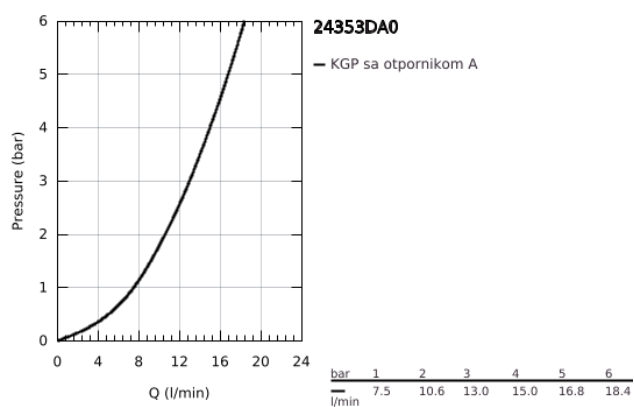

24 353 DA0 ATRIO BATERIJA ZA BIDE 1/2"

PRODUCT DESCRIPTION

- Colour: warm sunset
- keramičke glave 1/2", 90°
- GROHE LongLife premaz
- brzi instalacijski sistem
- perlator sa kuglastim zglobov
- savijena izlivna cev
- automatski gornji deo za sifon 1 1/4"
- fleksibilna spojna creva
- s krstastim ručicama
- Two different sets of caps included. One set with "H" and "C" marking, one set without marking.

24 353 DA0 ATRIO BATERIJA ZA BIDE 1/2"

	6.2	180mm
	8	350mm

SPARE PARTS, октобар 2021 – now

- 1: Cross handles (Spare part-nr. 14215DA0)
- 2: Keramička glava 1/2" (Spare part-nr. 45883000)
- 2.1: O-prsten Ø18,2 x Ø1,7 (Spare part-nr. 0392400M)
- 3: Automatska šipka (Spare part-nr. 65196DA0)
- 4: Perlator (Spare part-nr. 06574DA0)
- 5: Sklop za učvršćivanje držača (Spare part-nr. 48409000)
- 6: Set za odliv otpadne vode 1 1/4" (Spare part-nr. 28910DA0)
- 6.1: Utikač (Spare part-nr. 07182DA0)
- 6.2: Noseća osovina (Spare part-nr. 07052000)
- 7: Keramička glava 1/2" (Spare part-nr. 45882000)
- 7.1: O-prsten Ø18,2 x Ø1,7 (Spare part-nr. 0392400M)
- 8: Noseća osovina (Spare part-nr. 07341000)*