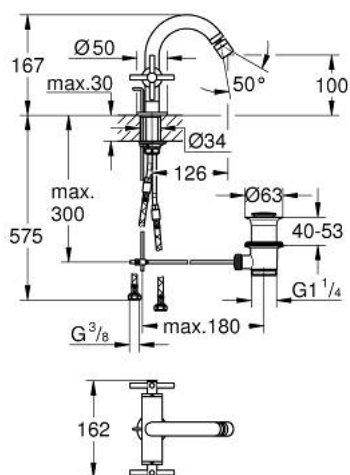

24 353 AL0 ATRIO BATERIJA ZA BIDE 1/2"

PRODUCT DESCRIPTION

- Colour: brushed hard graphite
- keramičke glave 1/2", 90°
- GROHE LongLife premaz
- brzi instalacijski sistem
- perlator sa kuglastim zglobovom
- savijena izlivna cev
- automatski gornji deo za sifon 1 1/4"
- fleksibilna spojna creva
- s krstastim ručicama
- Two different sets of caps included. One set with "H" and "C" marking, one set without marking.

24 353 AL0 ATRIO BATERIJA ZA BIDE 1/2"

	6.2	180mm
	8	350mm

SPARE PARTS, октобар 2021 – now

- 1: Cross handles (Spare part-nr. 14215AL0)
- 2: Keramička glava 1/2" (Spare part-nr. 45883000)
- 2.1: O-prsten Ø18,2 x Ø1,7 (Spare part-nr. 0392400M)
- 3: Automatska šipka (Spare part-nr. 65196AL0)
- 4: Perlator (Spare part-nr. 06574AL0)
- 5: Sklop za učvršćivanje držača (Spare part-nr. 48409000)
- 6: Set za odliv otpadne vode 1 1/4" (Spare part-nr. 28910AL0)
- 6.1: Utikač (Spare part-nr. 07182AL0)
- 6.2: Noseća osovina (Spare part-nr. 07052000)
- 7: Keramička glava 1/2" (Spare part-nr. 45882000)
- 7.1: O-prsten Ø18,2 x Ø1,7 (Spare part-nr. 0392400M)
- 8: Noseća osovina (Spare part-nr. 07341000)*