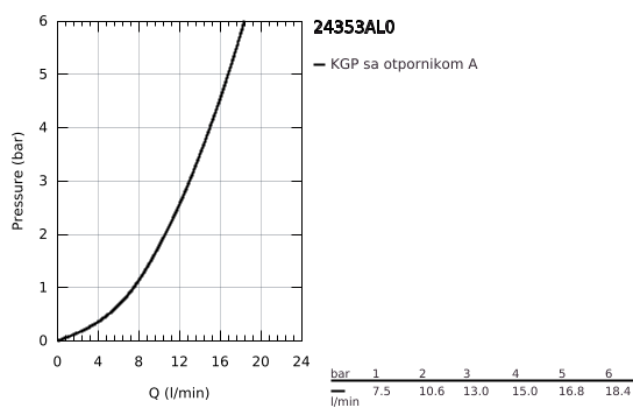

24 353 AL0 ATRIO BATERIJA ZA BIDE 1/2"

PRODUCT DESCRIPTION

- Colour: brushed hard graphite
- keramičke glave 1/2", 90°
- GROHE LongLife premaz
- brzi instalacijski sistem
- perlator sa kuglastim zglobovom
- savijena izlivna cev
- automatski gornji deo za sifon 1 1/4"
- fleksibilna spojna creva
- s krstastim ručicama
- Two different sets of caps included. One set with "H" and "C" marking, one set without marking.

24 353 AL0 ATRIO BATERIJA ZA BIDE 1/2"

	6.2	180mm
	8	350mm

SPARE PARTS, октобар 2021 – now

- 1: Cross handles (Spare part-nr. 14215AL0)
- 2: Keramička glava 1/2" (Spare part-nr. 45883000)
- 2.1: O-prsten Ø18,2 x Ø1,7 (Spare part-nr. 0392400M)
- 3: Automatska šipka (Spare part-nr. 65196AL0)
- 4: Perlator (Spare part-nr. 06574AL0)
- 5: Sklop za učvršćivanje držača (Spare part-nr. 48409000)
- 6: Set za odliv otpadne vode 1 1/4" (Spare part-nr. 28910AL0)
- 6.1: Utikač (Spare part-nr. 07182AL0)
- 6.2: Noseća osovina (Spare part-nr. 07052000)
- 7: Keramička glava 1/2" (Spare part-nr. 45882000)
- 7.1: O-prsten Ø18,2 x Ø1,7 (Spare part-nr. 0392400M)
- 8: Noseća osovina (Spare part-nr. 07341000)*