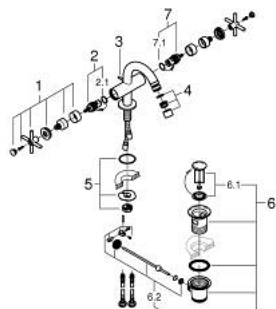

## 24 353 000 ATRIO BATERIJA ZA BIDE 1/2"

### PRODUCT DESCRIPTION

- Colour: chrome
- keramičke glave 1/2", 90°
- GROHE LongLife premaz
- brzi instalacijski sistem
- perlator sa kuglastim zglobov
- savijena izlivna cev
- automatski gornji deo za sifon 1 1/4"
- fleksibilna spojna creva
- s krstastim ručicama
- Two different sets of caps included. One set with "H" and "C" marking, one set without marking.

## 24 353 000 ATRIO BATERIJA ZA BIDE 1/2"

	6.2	180mm
	8	350mm

### SPARE PARTS, октобар 2021 – now

- 1: Cross handles (Spare part-nr. 14215000)
- 2: Keramička glava 1/2" (Spare part-nr. 45883000)
- 2.1: O-prsten Ø18,2 x Ø1,7 (Spare part-nr. 0392400M)
- 3: Automatska šipka (Spare part-nr. 65196000)
- 4: Perlator (Spare part-nr. 06574000)
- 5: Sklop za učvršćivanje držača (Spare part-nr. 48409000)
- 6: Set za odliv otpadne vode 1 1/4" (Spare part-nr. 28910000)
- 6.1: Utikač (Spare part-nr. 07182000)
- 6.2: Noseća osovina (Spare part-nr. 07052000)
- 7: Keramička glava 1/2" (Spare part-nr. 45882000)
- 7.1: O-prsten Ø18,2 x Ø1,7 (Spare part-nr. 0392400M)
- 8: Noseća osovina (Spare part-nr. 07341000)\*