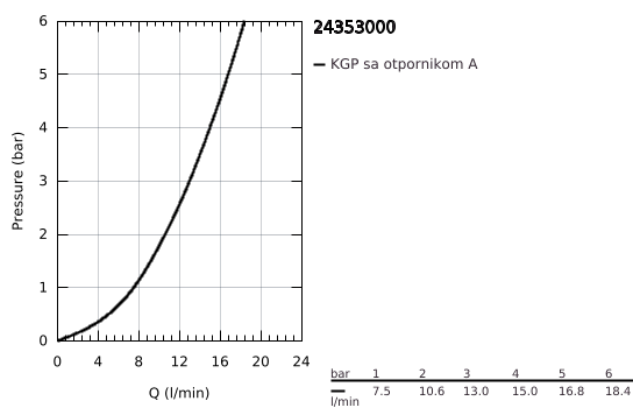

## 24 353 000 ATRIO BATERIJA ZA BIDE 1/2"

### PRODUCT DESCRIPTION

- Colour: chrome
- keramičke glave 1/2", 90°
- GROHE LongLife premaz
- brzi instalacijski sistem
- perlator sa kuglastim zglobov
- savijena izlivna cev
- automatski gornji deo za sifon 1 1/4"
- fleksibilna spojna creva
- s krstastim ručicama
- Two different sets of caps included. One set with "H" and "C" marking, one set without marking.