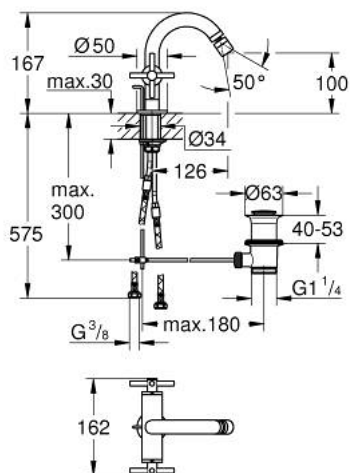

## 24 353 000 ATRIO BATERIJA ZA BIDE 1/2"

### PRODUCT DESCRIPTION

- Colour: chrome
- keramičke glave 1/2", 90°
- GROHE LongLife premaz
- brzi instalacijski sistem
- perlator sa kuglastim zglobov
- savijena izlivna cev
- automatski gornji deo za sifon 1 1/4"
- fleksibilna spojna creva
- s krstastim ručicama
- Two different sets of caps included. One set with "H" and "C" marking, one set without marking.

## 24 353 000 ATRIO BATERIJA ZA BIDE 1/2"

	6.2	180mm
	8	350mm

### SPARE PARTS, октобар 2021 – now

- 1: Cross handles (Spare part-nr. 14215000)
- 2: Keramička glava 1/2" (Spare part-nr. 45883000)
- 2.1: O-prsten Ø18,2 x Ø1,7 (Spare part-nr. 0392400M)
- 3: Automatska šipka (Spare part-nr. 65196000)
- 4: Perlator (Spare part-nr. 06574000)
- 5: Sklop za učvršćivanje držača (Spare part-nr. 48409000)
- 6: Set za odliv otpadne vode 1 1/4" (Spare part-nr. 28910000)
- 6.1: Utikač (Spare part-nr. 07182000)
- 6.2: Noseća osovina (Spare part-nr. 07052000)
- 7: Keramička glava 1/2" (Spare part-nr. 45882000)
- 7.1: O-prsten Ø18,2 x Ø1,7 (Spare part-nr. 0392400M)
- 8: Noseća osovina (Spare part-nr. 07341000)\*