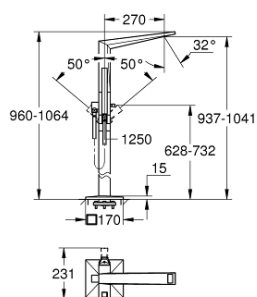

24 348 DC0 ALLURE BRILLIANT SINGLE-LEVER BATH MIXER 1/2" FLOOR MOUNTED

PRODUCT DESCRIPTION

- Colour: supersteel
- set za završnu instalaciju za 45 984
- bez ugradnog seta
- GROHE SilkMove 46 mm keramički mešač
- GROHE LongLife premaz
- automatski prebacivač: kada/tuš
- izlivna cev sa integrisanim perlatorom
- projekcije 270 mm
- integrisani nepovratni ventil u izlazu za tuš 1/2"
- sa držačem za tuš
- hand shower Rainshower Aqua Cube Stick
- metalno crevo za tuš 1250 mm
- zaštićeno protiv povrata vode

24 348 DC0 ALLURE BRILLIANT SINGLE-LEVER BATH MIXER 1/2" FLOOR MOUNTED

SPARE PARTS, октобар 2021 – now

- 1: Race (Spare part-nr. 46803DC0)
- 2: Ručica (Spare part-nr. 46804DC0)
- 3: Mešač (Spare part-nr. 46048000)
- 4: Aktivaciono dugme prebacivača (Spare part-nr. 46805DC0)
- 5: Prebacivač (Spare part-nr. 65655DC0)
- 6: Nepovratni ventil (Spare part-nr. 08565000)
- 7: Filter za nečistoću (Spare part-nr. 0700200M)