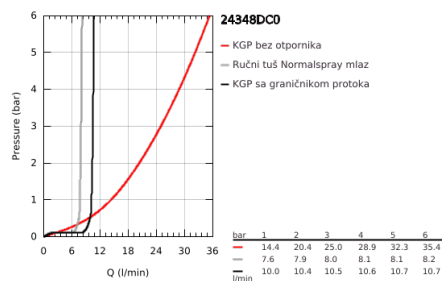

24 348 DC0 ALLURE BRILLIANT SINGLE-LEVER BATH MIXER 1/2" FLOOR MOUNTED

PRODUCT DESCRIPTION

- Colour: supersteel
- set za završnu instalaciju za 45 984
- bez ugradnog seta
- GROHE SilkMove 46 mm keramički mešač
- GROHE LongLife premaz
- automatski prebacivač: kada/tuš
- izlivna cev sa integrisanim perlatorom
- projekcije 270 mm
- integrisani nepovratni ventil u izlazu za tuš 1/2"
- sa držačem za tuš
- hand shower Rainshower Aqua Cube Stick
- metalno crevo za tuš 1250 mm
- zaštićeno protiv povrata vode