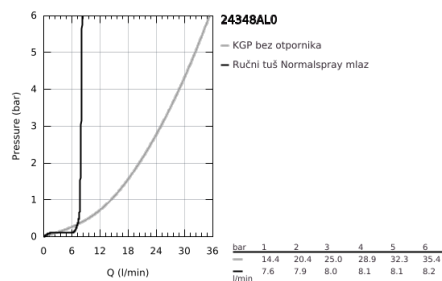

## 24 348 AL0 ALLURE BRILLIANT SINGLE-LEVER BATH MIXER 1/2" FLOOR MOUNTED

### PRODUCT DESCRIPTION

- Colour: brushed hard graphite
- set za završnu instalaciju za 45 984
- bez ugradnog seta
- GROHE SilkMove 46 mm keramički mešač
- GROHE LongLife premaz
- automatski prebacivač: kada/tuš
- izlivna cev sa integrisanim perlatorom
- projekcije 270 mm
- integrisani nepovratni ventil u izlazu za tuš 1/2"
- sa držačem za tuš
- hand shower Rainshower Aqua Cube Stick
- metalno crevo za tuš 1250 mm
- zaštićeno protiv povrata vode