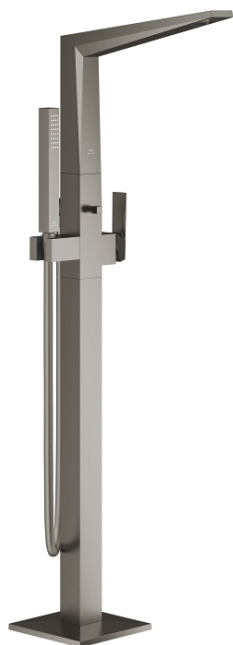

## 24 348 AL0 ALLURE BRILLIANT SINGLE-LEVER BATH MIXER 1/2" FLOOR MOUNTED

### PRODUCT DESCRIPTION

- Colour: brushed hard graphite
- set za završnu instalaciju za 45 984
- bez ugradnog seta
- GROHE SilkMove 46 mm keramički mešač
- GROHE LongLife premaz
- automatski prebacivač: kada/tuš
- izlivna cev sa integrisanim perlatorom
- projekcije 270 mm
- integrisani nepovratni ventil u izlazu za tuš 1/2"
- sa držačem za tuš
- hand shower Rainshower Aqua Cube Stick
- metalno crevo za tuš 1250 mm
- zaštićeno protiv povrata vode

### SPARE PARTS, октобар 2021 – now

- 1: Race (Spare part-nr. 46803AL0)
- 2: Ručica (Spare part-nr. 46804AL0)
- 3: Mešač (Spare part-nr. 46048000)
- 4: Aktivaciono dugme prebacivača (Spare part-nr. 46805AL0)
- 5: Prebacivač (Spare part-nr. 65655AL0)
- 6: Nepovratni ventil (Spare part-nr. 08565000)
- 7: Filter za nečistoću (Spare part-nr. 0700200M)