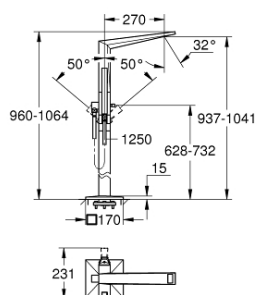

## 24 348 AL0 ALLURE BRILLIANT SINGLE-LEVER BATH MIXER 1/2" FLOOR MOUNTED

### PRODUCT DESCRIPTION

- Colour: brushed hard graphite
- set za završnu instalaciju za 45 984
- bez ugradnog seta
- GROHE SilkMove 46 mm keramički mešač
- GROHE LongLife premaz
- automatski prebacivač: kada/tuš
- izlivna cev sa integrisanim perlatorom
- projekcije 270 mm
- integrisani nepovratni ventil u izlazu za tuš 1/2"
- sa držačem za tuš
- hand shower Rainshower Aqua Cube Stick
- metalno crevo za tuš 1250 mm
- zaštićeno protiv povrata vode