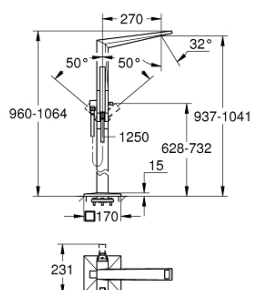

24 348 001 ALLURE BRILLIANT SINGLE-LEVER BATH MIXER 1/2" FLOOR MOUNTED

PRODUCT DESCRIPTION

- Colour: chrome
- set za završnu instalaciju za 45 984
- bez ugradnog seta
- GROHE SilkMove 46 mm keramički mešač
- GROHE LongLife premaz
- automatski prebacivač: kada/tuš
- izlivna cev sa integrisanim perlatorom
- hand shower Rainshower Aqua Cube Stick 6.5 l/min
- Silverflex crevo za tuš 1250 mm
- projekcije 270 mm
- integrisani nepovratni ventil u izlazu za tuš 1/2"
- sa držačem za tuš
- zaštićeno protiv povrata vode

24 348 001 ALLURE BRILLIANT SINGLE-LEVER BATH MIXER 1/2" FLOOR MOUNTED

24 348 001 ALLURE BRILLIANT SINGLE-LEVER BATH MIXER 1/2" FLOOR MOUNTED

SPARE PARTS, новембар 2021 – now

- 1: Race (Spare part-nr. 46803000)
- 2: Ručica (Spare part-nr. 46804000)
- 3: Mešač (Spare part-nr. 46048000)
- 4: Aktivaciono dugme prebacivača (Spare part-nr. 46805000)
- 5: Prebacivač (Spare part-nr. 65655000)
- 6: Nepovratni ventil (Spare part-nr. 08565000)
- 7: Filter za nečistoću (Spare part-nr. 0700200M)