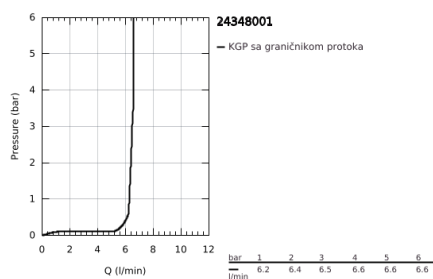

24 348 001 ALLURE BRILLIANT SINGLE-LEVER BATH MIXER 1/2" FLOOR MOUNTED

PRODUCT DESCRIPTION

- Colour: chrome
- set za završnu instalaciju za 45 984
- bez ugradnog seta
- GROHE SilkMove 46 mm keramički mešač
- GROHE LongLife premaz
- automatski prebacivač: kada/tuš
- izlivna cev sa integrisanim perlatorom
- hand shower Rainshower Aqua Cube Stick 6.5 l/min
- Silverflex crevo za tuš 1250 mm
- projekcije 270 mm
- integrisani nepovratni ventil u izlazu za tuš 1/2"
- sa držačem za tuš
- zaštićeno protiv povrata vode