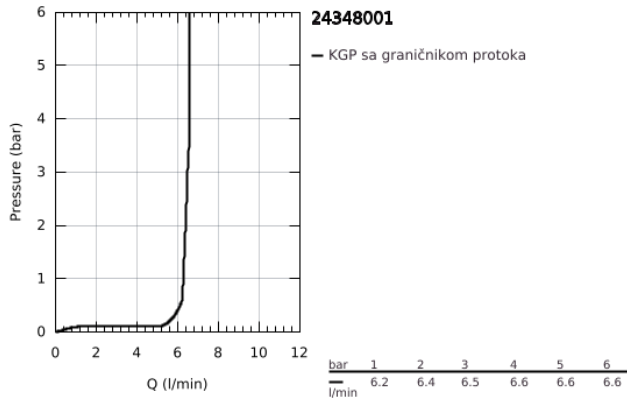

24 348 001 ALLURE BRILLIANT SINGLE-LEVER BATH MIXER 1/2" FLOOR MOUNTED