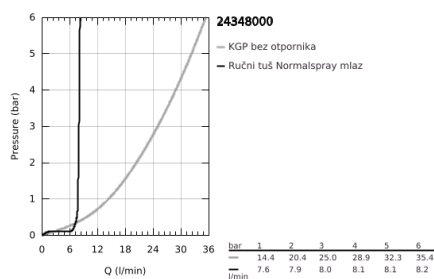

24 348 000 ALLURE BRILLIANT SINGLE-LEVER BATH MIXER 1/2" FLOOR MOUNTED

PRODUCT DESCRIPTION

- Colour: chrome
- set za završnu instalaciju za 45 984
- bez ugradnog seta
- GROHE SilkMove 46 mm keramički mešač
- GROHE LongLife premaz
- automatski prebacivač: kada/tuš
- izlivna cev sa integrisanim perlatorom
- projekcije 270 mm
- integrisani nepovratni ventil u izlazu za tuš 1/2"
- sa držačem za tuš
- hand shower Rainshower Aqua Cube Stick
- metalno crevo za tuš 1250 mm
- zaštićeno protiv povrata vode