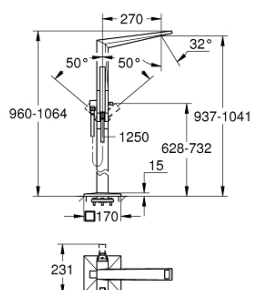

24 348 000 ALLURE BRILLIANT SINGLE-LEVER BATH MIXER 1/2" FLOOR MOUNTED

PRODUCT DESCRIPTION

- Colour: chrome
- set za završnu instalaciju za 45 984
- bez ugradnog seta
- GROHE SilkMove 46 mm keramički mešač
- GROHE LongLife premaz
- automatski prebacivač: kada/tuš
- izlivna cev sa integrisanim perlatorom
- projekcije 270 mm
- integrisani nepovratni ventil u izlazu za tuš 1/2"
- sa držačem za tuš
- hand shower Rainshower Aqua Cube Stick
- metalno crevo za tuš 1250 mm
- zaštićeno protiv povrata vode

24 348 000 ALLURE BRILLIANT SINGLE-LEVER BATH MIXER 1/2" FLOOR MOUNTED

SPARE PARTS, октобар 2021 – now

- 1: Race (Spare part-nr. 46803000)
- 2: Ručica (Spare part-nr. 46804000)
- 3: Mešač (Spare part-nr. 46048000)
- 4: Aktivaciono dugme prebacivača (Spare part-nr. 46805000)
- 5: Prebacivač (Spare part-nr. 65655000)
- 6: Nepovratni ventil (Spare part-nr. 08565000)
- 7: Filter za nečistoću (Spare part-nr. 0700200M)