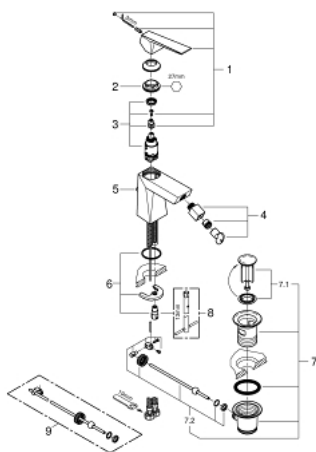

24 347 DC0 ALLURE BRILLIANT JEDNORUČNA BATERIJA ZA BIDE 1/2"

PRODUCT DESCRIPTION

- Colour: supersteel
- instalacija na 1 otvor
- GROHE SilkMove keramički mešač 28 mm
- limitator temperature
- GROHE LongLife premaz
- GROHE FastFixation instalacijski sistem
- perlator sa kuglastim zglobom
- automatski gornji deo za sifon 1 1/4"
- fleksibilna spojna creva

24 347 DC0 ALLURE BRILLIANT JEDNORUČNA BATERIJA ZA BIDE 1/2"

SPARE PARTS, октобар 2021 – now

- 1: Ručica (Spare part-nr. 46793DC0)
 - 2: Prsten armature (Spare part-nr. 46715000)
 - 3: Mešač (Spare part-nr. 46580000)
 - 4: Zglobni perlator (Spare part-nr. 46791DC0)
 - 5: Automatska šipka (Spare part-nr. 46787DC0)
 - 6: Pribor za učvršćivanje (Spare part-nr. 46249000)
 - 7: Set za odliv otpadne vode 1 1/4" (Spare part-nr. 28910DC0)
 - 7.1: Utikač (Spare part-nr. 07182DC0)
 - 7.2: Noseća osovina (Spare part-nr. 07052000)
 - 8: Instalacioni ključ (Spare part-nr. 19017000)*
 - 9: Noseća osovina (Spare part-nr. 07341000)*
- * Optional accessories