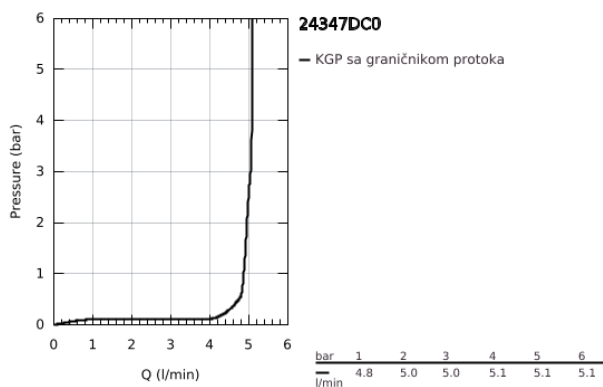

24 347 DC0 ALLURE BRILLIANT JEDNORUČNA BATERIJA ZA BIDE 1/2"

PRODUCT DESCRIPTION

- Colour: supersteel
- instalacija na 1 otvor
- GROHE SilkMove keramički mešač 28 mm
- limitator temperature
- GROHE LongLife premaz
- GROHE FastFixation instalacijski sistem
- perlator sa kuglastim zglobom
- automatski gornji deo za sifon 1 1/4"
- fleksibilna spojna creva