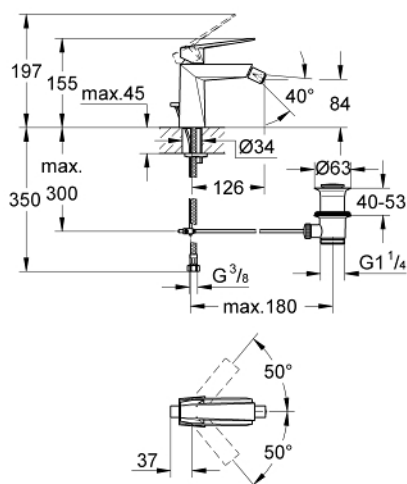

24 347 DC0 ALLURE BRILLIANT JEDNORUČNA BATERIJA ZA BIDE 1/2"

PRODUCT DESCRIPTION

- Colour: supersteel
- instalacija na 1 otvor
- GROHE SilkMove keramički mešač 28 mm
- limitator temperature
- GROHE LongLife premaz
- GROHE FastFixation instalacijski sistem
- perlator sa kuglastim zglobom
- automatski gornji deo za sifon 1 1/4"
- fleksibilna spojna creva

24 347 DC0 ALLURE BRILLIANT JEDNORUČNA BATERIJA ZA BIDE 1/2"

SPARE PARTS, октобар 2021 – now

- 1: Ručica (Spare part-nr. 46793DC0)
 - 2: Prsten armature (Spare part-nr. 46715000)
 - 3: Mešač (Spare part-nr. 46580000)
 - 4: Zglobni perlator (Spare part-nr. 46791DC0)
 - 5: Automatska šipka (Spare part-nr. 46787DC0)
 - 6: Pribor za učvršćivanje (Spare part-nr. 46249000)
 - 7: Set za odliv otpadne vode 1 1/4" (Spare part-nr. 28910DC0)
 - 7.1: Utikač (Spare part-nr. 07182DC0)
 - 7.2: Noseća osovina (Spare part-nr. 07052000)
 - 8: Instalacioni ključ (Spare part-nr. 19017000)*
 - 9: Noseća osovina (Spare part-nr. 07341000)*
- * Optional accessories