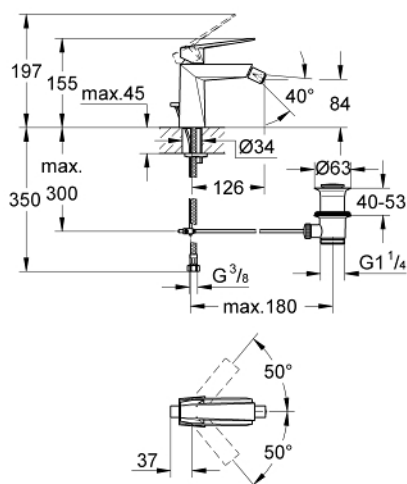

24 347 AL0 ALLURE BRILLIANT JEDNORUČNA BATERIJA ZA BIDE 1/2"

PRODUCT DESCRIPTION

- Colour: brushed hard graphite
- instalacija na 1 otvor
- GROHE SilkMove keramički mešač 28 mm
- limitator temperature
- GROHE LongLife premaz
- GROHE FastFixation instalacijski sistem
- perlator sa kuglastim zglobom
- automatski gornji deo za sifon 1 1/4"
- fleksibilna spojna creva

24 347 AL0 ALLURE BRILLIANT JEDNORUČNA BATERIJA ZA BIDE 1/2"

SPARE PARTS, октобар 2021 – now

- 1: Ručica (Spare part-nr. 46793AL0)
 - 2: Prsten armature (Spare part-nr. 46715000)
 - 3: Mešač (Spare part-nr. 46580000)
 - 4: Zglobni perlator (Spare part-nr. 46791AL0)
 - 5: Automatska šipka (Spare part-nr. 46787AL0)
 - 6: Pribor za učvršćivanje (Spare part-nr. 46249000)
 - 7: Set za odliv otpadne vode 1 1/4" (Spare part-nr. 28910AL0)
 - 7.1: Utikač (Spare part-nr. 07182AL0)
 - 7.2: Noseća osovina (Spare part-nr. 07052000)
 - 8: Instalacioni ključ (Spare part-nr. 19017000)*
 - 9: Noseća osovina (Spare part-nr. 07341000)*
- * Optional accessories