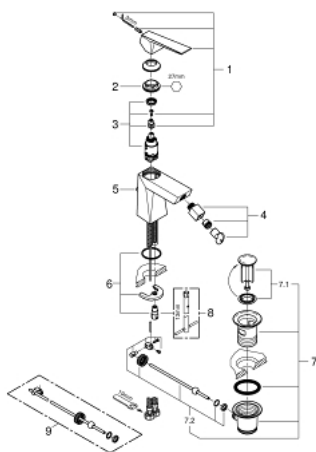

24 347 AL0 ALLURE BRILLIANT JEDNORUČNA BATERIJA ZA BIDE 1/2"

PRODUCT DESCRIPTION

- Colour: brushed hard graphite
- instalacija na 1 otvor
- GROHE SilkMove keramički mešač 28 mm
- limitator temperature
- GROHE LongLife premaz
- GROHE FastFixation instalacijski sistem
- perlator sa kuglastim zglobom
- automatski gornji deo za sifon 1 1/4"
- fleksibilna spojna creva

24 347 AL0 ALLURE BRILLIANT JEDNORUČNA BATERIJA ZA BIDE 1/2"

SPARE PARTS, октобар 2021 – now

- 1: Ručica (Spare part-nr. 46793AL0)
 - 2: Prsten armature (Spare part-nr. 46715000)
 - 3: Mešač (Spare part-nr. 46580000)
 - 4: Zglobni perlator (Spare part-nr. 46791AL0)
 - 5: Automatska šipka (Spare part-nr. 46787AL0)
 - 6: Pribor za učvršćivanje (Spare part-nr. 46249000)
 - 7: Set za odliv otpadne vode 1 1/4" (Spare part-nr. 28910AL0)
 - 7.1: Utikač (Spare part-nr. 07182AL0)
 - 7.2: Noseća osovina (Spare part-nr. 07052000)
 - 8: Instalacioni ključ (Spare part-nr. 19017000)*
 - 9: Noseća osovina (Spare part-nr. 07341000)*
- * Optional accessories