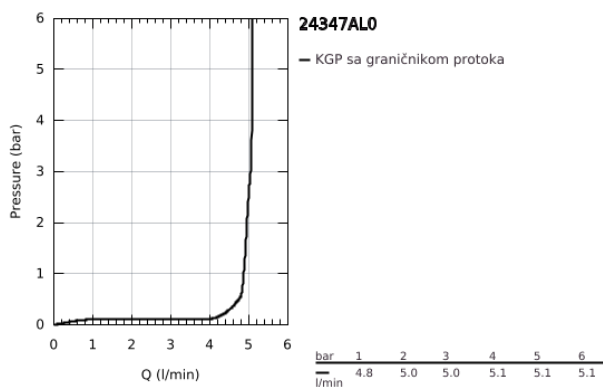

24 347 AL0 ALLURE BRILLIANT JEDNORUČNA BATERIJA ZA BIDE 1/2"

PRODUCT DESCRIPTION

- Colour: brushed hard graphite
- instalacija na 1 otvor
- GROHE SilkMove keramički mešač 28 mm
- limitator temperature
- GROHE LongLife premaz
- GROHE FastFixation instalacijski sistem
- perlator sa kuglastim zglobom
- automatski gornji deo za sifon 1 1/4"
- fleksibilna spojna creva