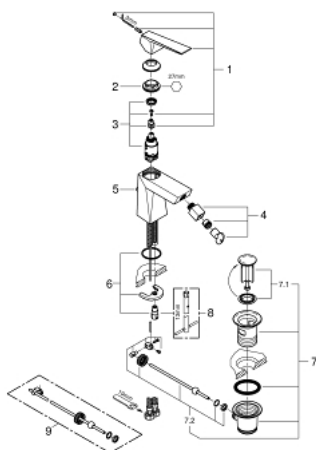

## 24 347 000 ALLURE BRILLIANT JEDNORUČNA BATERIJA ZA BIDE 1/2"

### PRODUCT DESCRIPTION

- Colour: chrome
- instalacija na 1 otvor
- GROHE SilkMove keramički mešač 28 mm
- limitator temperature
- GROHE LongLife premaz
- FastFixation instalacijski sistem
- perlator sa kuglastim zglobom
- automatski gornji deo za sifon 1 1/4"
- fleksibilna spojna creva

### SPARE PARTS, октобар 2021 – now

- 1: Ručica (Spare part-nr. 46793000)
  - 2: Prsten armature (Spare part-nr. 46715000)
  - 3: Mešač (Spare part-nr. 46580000)
  - 4: Zglobni perlator (Spare part-nr. 46791000)
  - 5: Automatska šipka (Spare part-nr. 46787000)
  - 6: Pribor za učvršćivanje (Spare part-nr. 46249000)
  - 7: Set za odliv otpadne vode 1 1/4" (Spare part-nr. 28910000)
  - 7.1: Utikač (Spare part-nr. 07182000)
  - 7.2: Noseća osovina (Spare part-nr. 07052000)
  - 8: Instalacioni ključ (Spare part-nr. 19017000)\*
  - 9: Noseća osovina (Spare part-nr. 07341000)\*
- \* Optional accessories