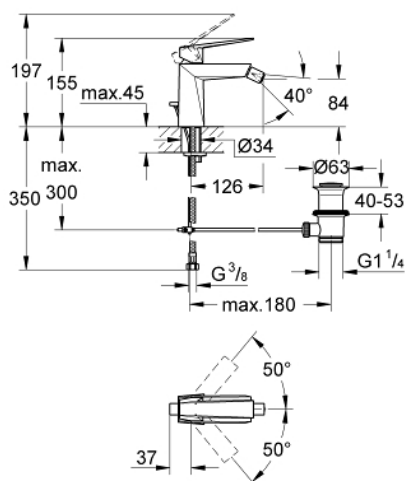

24 347 000 ALLURE BRILLIANT JEDNORUČNA BATERIJA ZA BIDE 1/2"

PRODUCT DESCRIPTION

- Colour: chrome
- instalacija na 1 otvor
- GROHE SilkMove keramički mešač 28 mm
- limitator temperature
- GROHE LongLife premaz
- GROHE FastFixation instalacijski sistem
- perlator sa kuglastim zglobom
- automatski gornji deo za sifon 1 1/4"
- fleksibilna spojna creva

24 347 000 ALLURE BRILLIANT JEDNORUČNA BATERIJA ZA BIDE 1/2"

SPARE PARTS, октобар 2021 – now

- 1: Ručica (Spare part-nr. 46793000)
 - 2: Prsten armature (Spare part-nr. 46715000)
 - 3: Mešač (Spare part-nr. 46580000)
 - 4: Zglobni perlator (Spare part-nr. 46791000)
 - 5: Automatska šipka (Spare part-nr. 46787000)
 - 6: Pribor za učvršćivanje (Spare part-nr. 46249000)
 - 7: Set za odliv otpadne vode 1 1/4" (Spare part-nr. 28910000)
 - 7.1: Utikač (Spare part-nr. 07182000)
 - 7.2: Noseća osovina (Spare part-nr. 07052000)
 - 8: Instalacioni ključ (Spare part-nr. 19017000)*
 - 9: Noseća osovina (Spare part-nr. 07341000)*
- * Optional accessories