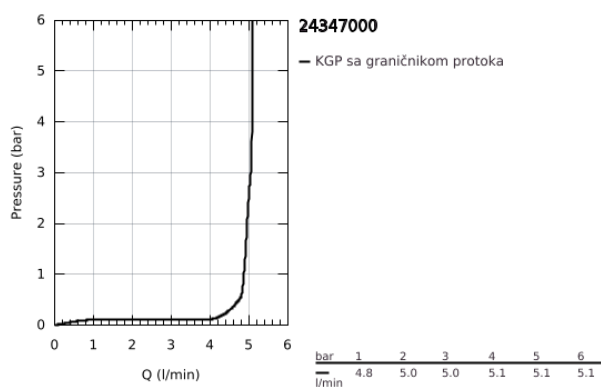

## 24 347 000 ALLURE BRILLIANT JEDNORUČNA BATERIJA ZA BIDE 1/2"

### PRODUCT DESCRIPTION

- Colour: chrome
- instalacija na 1 otvor
- GROHE SilkMove keramički mešač 28 mm
- limitator temperature
- GROHE LongLife premaz
- FastFixation instalacijski sistem
- perlator sa kuglastim zglobom
- automatski gornji deo za sifon 1 1/4"
- fleksibilna spojna creva