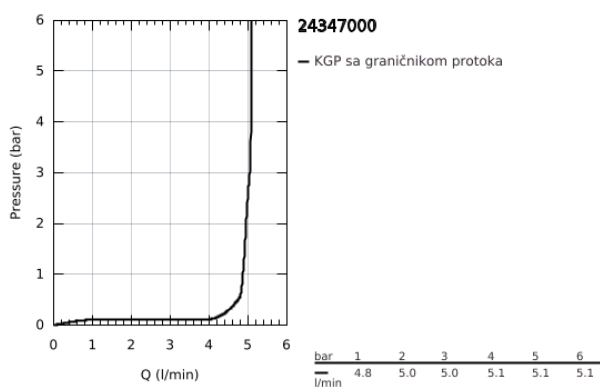

24 347 000 ALLURE BRILLIANT JEDNORUČNA BATERIJA ZA BIDE 1/2"

PRODUCT DESCRIPTION

- Colour: chrome
- instalacija na 1 otvor
- GROHE SilkMove keramički mešač 28 mm
- limitator temperature
- GROHE LongLife premaz
- GROHE FastFixation instalacijski sistem
- perlator sa kuglastim zglobom
- automatski gornji deo za sifon 1 1/4"
- fleksibilna spojna creva