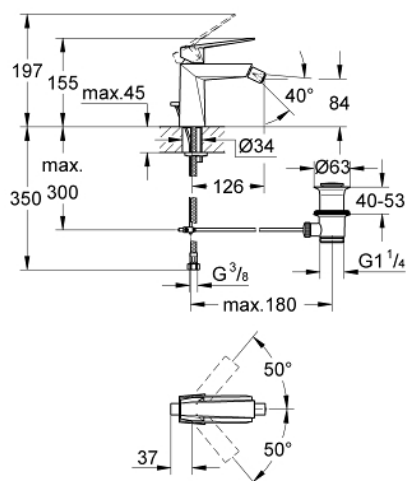

## 24 347 000 ALLURE BRILLIANT JEDNORUČNA BATERIJA ZA BIDE 1/2"

### PRODUCT DESCRIPTION

- Colour: chrome
- instalacija na 1 otvor
- GROHE SilkMove keramički mešač 28 mm
- limitator temperature
- GROHE LongLife premaz
- FastFixation instalacijski sistem
- perlator sa kuglastim zglobom
- automatski gornji deo za sifon 1 1/4"
- fleksibilna spojna creva