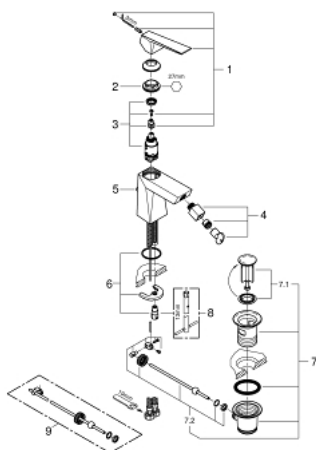

24 347 000 ALLURE BRILLIANT JEDNORUČNA BATERIJA ZA BIDE 1/2"

PRODUCT DESCRIPTION

- Colour: chrome
- instalacija na 1 otvor
- GROHE SilkMove keramički mešač 28 mm
- limitator temperature
- GROHE LongLife premaz
- GROHE FastFixation instalacijski sistem
- perlator sa kuglastim zglobom
- automatski gornji deo za sifon 1 1/4"
- fleksibilna spojna creva

24 347 000 ALLURE BRILLIANT JEDNORUČNA BATERIJA ZA BIDE 1/2"

SPARE PARTS, октобар 2021 – now

- 1: Ručica (Spare part-nr. 46793000)
 - 2: Prsten armature (Spare part-nr. 46715000)
 - 3: Mešač (Spare part-nr. 46580000)
 - 4: Zglobni perlator (Spare part-nr. 46791000)
 - 5: Automatska šipka (Spare part-nr. 46787000)
 - 6: Pribor za učvršćivanje (Spare part-nr. 46249000)
 - 7: Set za odliv otpadne vode 1 1/4" (Spare part-nr. 28910000)
 - 7.1: Utikač (Spare part-nr. 07182000)
 - 7.2: Noseća osovina (Spare part-nr. 07052000)
 - 8: Instalacioni ključ (Spare part-nr. 19017000)*
 - 9: Noseća osovina (Spare part-nr. 07341000)*
- * Optional accessories