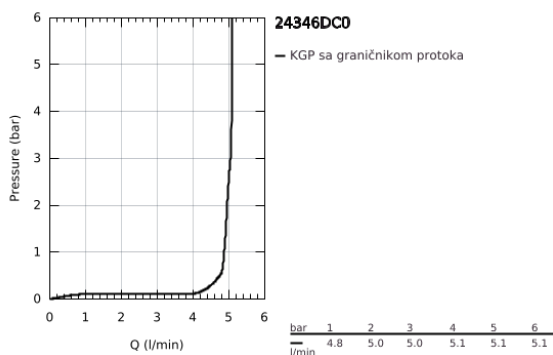

24 346 DC0 ALLURE BRILLIANT JEDNORUČNA BATERIJA ZA UMIVAONIK 1/2" XL-SIZE

PRODUCT DESCRIPTION

- Colour: supersteel
- instalacija na 1 otvor
- za samostojeće umivaonike
- GROHE SilkMove keramički mešač 28 mm
- limitator temperature
- GROHE LongLife premaz
- GROHE FastFixation instalacijski sistem
- GROHE EcoJoy tehnologija za manju potrošnju vode i savršen protok
- maximum flow rate (at 3 bar): 5 l/min
- izlivna cev sa integrisanim perlatorom
- glatko telo
- fleksibilna spojna creva
- min. preporučeni pritisak 1.0 bar