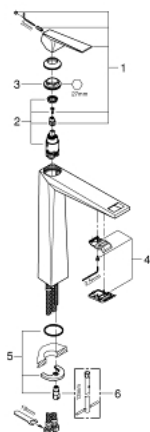

24 346 DC0 ALLURE BRILLIANT JEDNORUČNA BATERIJA ZA UMIVAONIK 1/2" XL-SIZE

PRODUCT DESCRIPTION

- Colour: supersteel
- instalacija na 1 otvor
- za samostojeće umivaonike
- GROHE SilkMove keramički mešač 28 mm
- limitator temperature
- GROHE LongLife premaz
- GROHE FastFixation instalacijski sistem
- GROHE EcoJoy tehnologija za manju potrošnju vode i savršen protok
- maximum flow rate (at 3 bar): 5 l/min
- izlivna cev sa integrisanim perlatorom
- glatko telo
- fleksibilna spojna creva
- min. preporučeni pritisak 1.0 bar

24 346 DC0 ALLURE BRILLIANT JEDNORUČNA BATERIJA ZA UMIVAONIK 1/2" XL-SIZE

SPARE PARTS, октобар 2021 – now

- 1: Ručica (Spare part-nr. 46793DC0)
- 2: Mešač (Spare part-nr. 46580000)
- 3: Prsten armature (Spare part-nr. 46715000)
- 4: Race (Spare part-nr. 46794DC0)
- 5: Pribor za učvršćivanje (Spare part-nr. 46249000)
- 6: Instalacioni ključ (Spare part-nr. 19017000)*