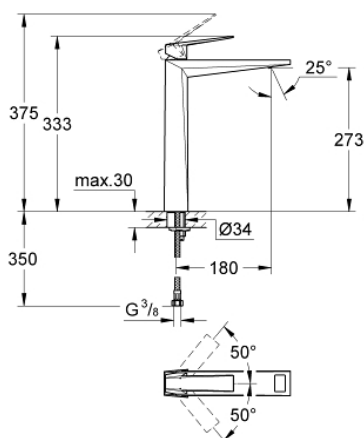

24 346 DC0 ALLURE BRILLIANT JEDNORUČNA BATERIJA ZA UMIVAONIK 1/2" XL-SIZE

PRODUCT DESCRIPTION

- Colour: supersteel
- instalacija na 1 otvor
- za samostojeće umivaonike
- GROHE SilkMove keramički mešač 28 mm
- limitator temperature
- GROHE LongLife premaz
- GROHE FastFixation instalacijski sistem
- GROHE EcoJoy tehnologija za manju potrošnju vode i savršen protok
- maximum flow rate (at 3 bar): 5 l/min
- izlivna cev sa integrisanim perlatorom
- glatko telo
- fleksibilna spojna creva
- min. preporučeni pritisak 1.0 bar

24 346 DC0 ALLURE BRILLIANT JEDNORUČNA BATERIJA ZA UMIVAONIK 1/2" XL-SIZE

SPARE PARTS, октобар 2021 – now

- 1: Ručica (Spare part-nr. 46793DC0)
- 2: Mešač (Spare part-nr. 46580000)
- 3: Prsten armature (Spare part-nr. 46715000)
- 4: Race (Spare part-nr. 46794DC0)
- 5: Pribor za učvršćivanje (Spare part-nr. 46249000)
- 6: Instalacioni ključ (Spare part-nr. 19017000)*