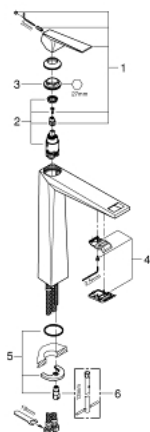

24 346 AL0 ALLURE BRILLIANT JEDNORUČNA BATERIJA ZA UMIVAONIK 1/2" XL-SIZE

PRODUCT DESCRIPTION

- Colour: brushed hard graphite
- instalacija na 1 otvor
- za samostojeće umivaonike
- GROHE SilkMove keramički mešač 28 mm
- limitator temperature
- GROHE LongLife premaz
- GROHE FastFixation instalacijski sistem
- GROHE EcoJoy tehnologija za manju potrošnju vode i savršen protok
- maximum flow rate (at 3 bar): 5 l/min
- izlivna cev sa integrisanim perlatorom
- glatko telo
- fleksibilna spojna creva
- min. preporučeni pritisak 1.0 bar

24 346 AL0 ALLURE BRILLIANT JEDNORUČNA BATERIJA ZA UMIVAONIK 1/2" XL-SIZE

SPARE PARTS, октобар 2021 – now

- 1: Ručica (Spare part-nr. 46793AL0)
- 2: Mešač (Spare part-nr. 46580000)
- 3: Prsten armature (Spare part-nr. 46715000)
- 4: Race (Spare part-nr. 46794AL0)
- 5: Pribor za učvršćivanje (Spare part-nr. 46249000)
- 6: Instalacioni ključ (Spare part-nr. 19017000)*