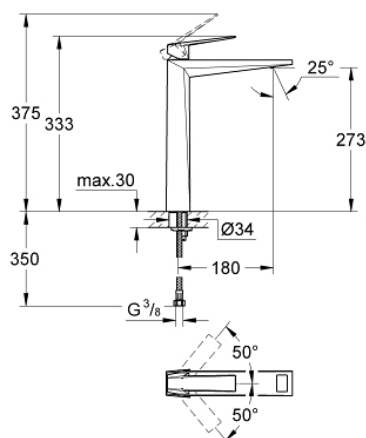

24 346 AL0 ALLURE BRILLIANT JEDNORUČNA BATERIJA ZA UMIVAONIK 1/2" XL-SIZE

PRODUCT DESCRIPTION

- Colour: brushed hard graphite
- instalacija na 1 otvor
- za samostojeće umivaonike
- GROHE SilkMove keramički mešač 28 mm
- limitator temperature
- GROHE LongLife premaz
- GROHE FastFixation instalacijski sistem
- GROHE EcoJoy tehnologija za manju potrošnju vode i savršen protok
- maximum flow rate (at 3 bar): 5 l/min
- izlivna cev sa integrisanim perlatorom
- glatko telo
- fleksibilna spojna creva
- min. preporučeni pritisak 1.0 bar

24 346 AL0 ALLURE BRILLIANT JEDNORUČNA BATERIJA ZA UMIVAONIK 1/2" XL-SIZE

SPARE PARTS, октобар 2021 – now

- 1: Ručica (Spare part-nr. 46793AL0)
- 2: Mešač (Spare part-nr. 46580000)
- 3: Prsten armature (Spare part-nr. 46715000)
- 4: Race (Spare part-nr. 46794AL0)
- 5: Pribor za učvršćivanje (Spare part-nr. 46249000)
- 6: Instalacioni ključ (Spare part-nr. 19017000)*