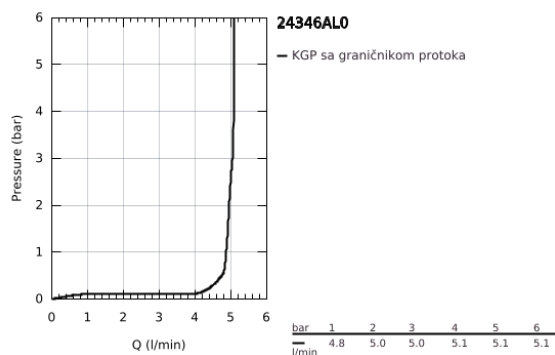

24 346 AL0 ALLURE BRILLIANT JEDNORUČNA BATERIJA ZA UMIVAONIK 1/2" XL-SIZE

PRODUCT DESCRIPTION

- Colour: brushed hard graphite
- instalacija na 1 otvor
- za samostojeće umivaonike
- GROHE SilkMove keramički mešač 28 mm
- limitator temperature
- GROHE LongLife premaz
- GROHE FastFixation instalacijski sistem
- GROHE EcoJoy tehnologija za manju potrošnju vode i savršen protok
- maximum flow rate (at 3 bar): 5 l/min
- izlivna cev sa integrisanim perlatorom
- glatko telo
- fleksibilna spojna creva
- min. preporučeni pritisak 1.0 bar