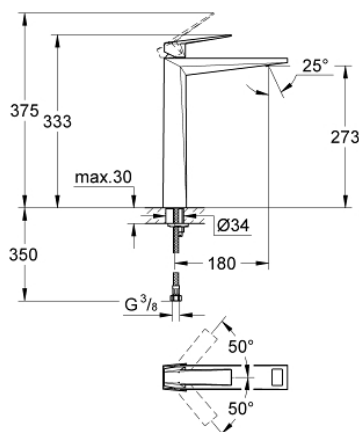

24 346 000 ALLURE BRILLIANT JEDNORUČNA BATERIJA ZA UMIVAONIK 1/2" XL-SIZE

PRODUCT DESCRIPTION

- Colour: chrome
- instalacija na 1 otvor
- za samostojeće umivaonike
- GROHE SilkMove keramički mešač 28 mm
- limitator temperature
- GROHE LongLife premaz
- GROHE EcoJoy tehnologija za manju potrošnju vode i savršen protok
- maximum flow rate (at 3 bar): 5 l/min
- GROHE FastFixation instalacijski sistem
- izlivna cev sa integrisanim perlatorom
- glatko telo
- fleksibilna spojna creva
- min. preporučeni pritisak 1.0 bar

24 346 000 ALLURE BRILLIANT JEDNORUČNA BATERIJA ZA UMIVAONIK 1/2" XL-SIZE

SPARE PARTS, октобар 2021 – now

- 1: Ručica (Spare part-nr. 46793000)
- 2: Mešač (Spare part-nr. 46580000)
- 3: Prsten armature (Spare part-nr. 46715000)
- 4: Race (Spare part-nr. 46794000)
- 5: Pribor za učvršćivanje (Spare part-nr. 46249000)
- 6: Instalacioni ključ (Spare part-nr. 19017000)*