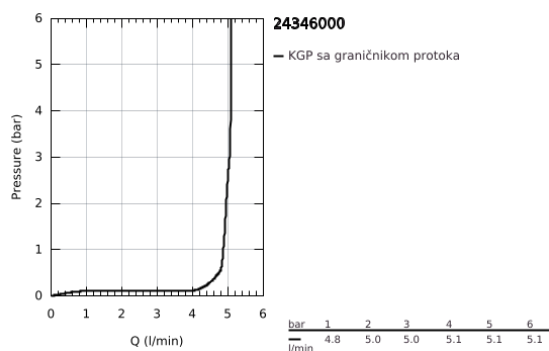

24 346 000 ALLURE BRILLIANT JEDNORUČNA BATERIJA ZA UMIVAONIK 1/2" XL-SIZE

PRODUCT DESCRIPTION

- Colour: chrome
- instalacija na 1 otvor
- za samostojeće umivaonike
- GROHE SilkMove keramički mešač 28 mm
- limitator temperature
- GROHE LongLife premaz
- GROHE EcoJoy tehnologija za manju potrošnju vode i savršen protok
- maximum flow rate (at 3 bar): 5 l/min
- GROHE FastFixation instalacijski sistem
- izlivna cev sa integrisanim perlatorom
- glatko telo
- fleksibilna spojna creva
- min. preporučeni pritisak 1.0 bar