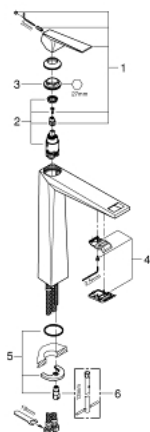

24 346 000 ALLURE BRILLIANT JEDNORUČNA BATERIJA ZA UMIVAONIK 1/2" XL-SIZE

PRODUCT DESCRIPTION

- Colour: chrome
- instalacija na 1 otvor
- za samostojeće umivaonike
- GROHE SilkMove keramički mešač 28 mm
- limitator temperature
- GROHE LongLife premaz
- GROHE EcoJoy tehnologija za manju potrošnju vode i savršen protok
- maximum flow rate (at 3 bar): 5 l/min
- GROHE FastFixation instalacijski sistem
- izlivna cev sa integrisanim perlatorom
- glatko telo
- fleksibilna spojna creva
- min. preporučeni pritisak 1.0 bar

24 346 000 ALLURE BRILLIANT JEDNORUČNA BATERIJA ZA UMIVAONIK 1/2" XL-SIZE

SPARE PARTS, октобар 2021 – now

- 1: Ručica (Spare part-nr. 46793000)
- 2: Mešač (Spare part-nr. 46580000)
- 3: Prsten armature (Spare part-nr. 46715000)
- 4: Race (Spare part-nr. 46794000)
- 5: Pribor za učvršćivanje (Spare part-nr. 46249000)
- 6: Instalacioni ključ (Spare part-nr. 19017000)*