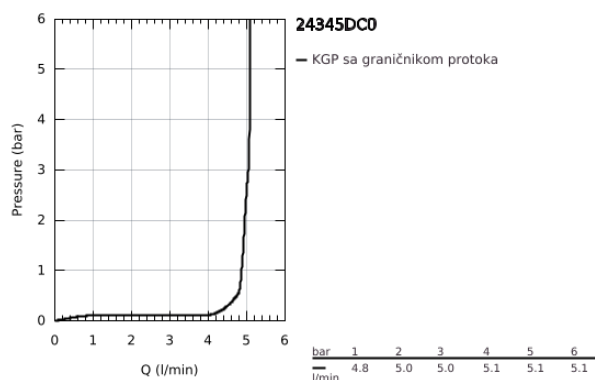

## 24 345 DC0 ALLURE BRILLIANT JEDNORUČNA BATERIJA ZA LAVABO 1/2" L-VELIČINA

### PRODUCT DESCRIPTION

- Colour: supersteel
- instalacija na 1 otvor
- GROHE SilkMove keramički mešač 28 mm
- limitator temperature
- GROHE LongLife premaz
- AquaCalibrator
- maximum flow rate (at 3 bar): 5 l/min
- FastFixation instalacijski sistem
- izlivna cev sa integrisanim perlatorom
- glatko telo
- fleksibilna spojna creva
- min. preporučeni pritisak 1.0 bar