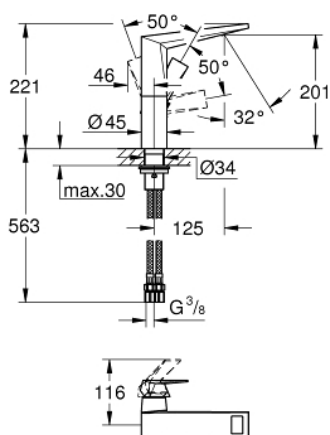

## 24 345 DC0 ALLURE BRILLIANT JEDNORUČNA BATERIJA ZA LAVABO 1/2" L-VELIČINA

### PRODUCT DESCRIPTION

- Colour: supersteel
- instalacija na 1 otvor
- GROHE SilkMove keramički mešač 28 mm
- limitator temperature
- GROHE LongLife premaz
- AquaCalibrator
- maximum flow rate (at 3 bar): 5 l/min
- FastFixation instalacijski sistem
- izlivna cev sa integrisanim perlatorom
- glatko telo
- fleksibilna spojna creva
- min. preporučeni pritisak 1.0 bar

### SPARE PARTS, октобар 2021 – now

- 1: Ručica (Spare part-nr. 46792DC0)
- 2: Mešač (Spare part-nr. 46963000)
- 3: Prsten armature (Spare part-nr. 07419000)
- 4: Poklopac (Spare part-nr. 46581DC0)
- 5: Race (Spare part-nr. 46794DC0)
- 6: Sklop za učvršćivanje držača (Spare part-nr. 48384000)