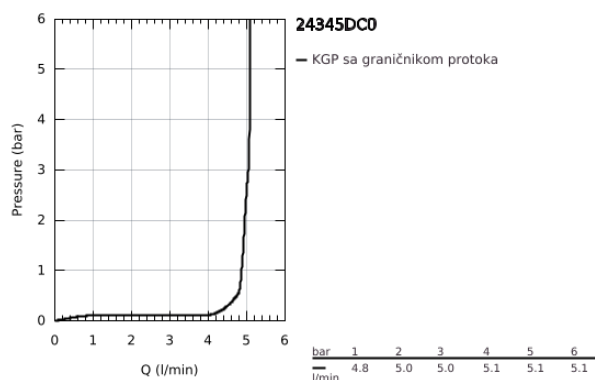

## 24 345 DC0 ALLURE BRILLIANT JEDNORUČNA BATERIJA ZA LAVABO 1/2" L-VELIČINA

### PRODUCT DESCRIPTION

- Colour: supersteel
- instalacija na 1 otvor
- GROHE SilkMove keramički mešač 28 mm
- limitator temperature
- GROHE LongLife premaz
- GROHE EcoJoy tehnologija za manju potrošnju vode i savršen protok
- maximum flow rate (at 3 bar): 5 l/min
- GROHE FastFixation instalacijski sistem
- izlivna cev sa integrisanim perlatorom
- glatko telo
- fleksibilna spojna creva
- min. preporučeni pritisak 1.0 bar