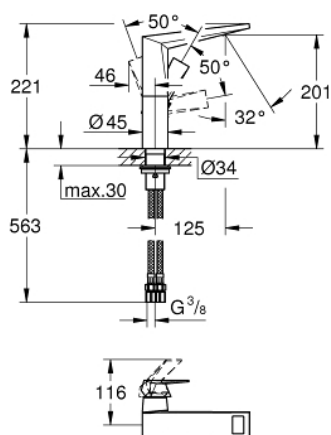

## 24 345 DC0 ALLURE BRILLIANT JEDNORUČNA BATERIJA ZA LAVABO 1/2" L-VELIČINA

### PRODUCT DESCRIPTION

- Colour: supersteel
- instalacija na 1 otvor
- GROHE SilkMove keramički mešač 28 mm
- limitator temperature
- GROHE LongLife premaz
- GROHE EcoJoy tehnologija za manju potrošnju vode i savršen protok
- maximum flow rate (at 3 bar): 5 l/min
- GROHE FastFixation instalacijski sistem
- izlivna cev sa integrisanim perlatorom
- glatko telo
- fleksibilna spojna creva
- min. preporučeni pritisak 1.0 bar

### SPARE PARTS, октобар 2021 – now

- 1: Ručica (Spare part-nr. 46792DC0)
- 2: Mešač (Spare part-nr. 46963000)
- 3: Prsten armature (Spare part-nr. 07419000)
- 4: Poklopac (Spare part-nr. 46581DC0)
- 5: Race (Spare part-nr. 46794DC0)
- 6: Sklop za učvršćivanje držača (Spare part-nr. 48384000)