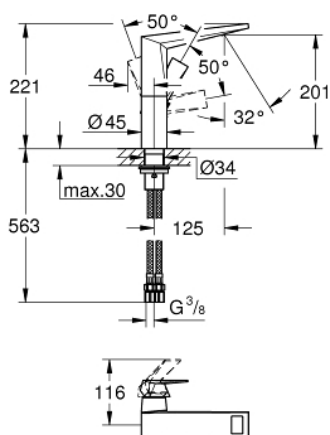

24 345 AL0 ALLURE BRILLIANT JEDNORUČNA BATERIJA ZA LAVABO 1/2" L-VELIČINA

PRODUCT DESCRIPTION

- Colour: brushed hard graphite
- instalacija na 1 otvor
- GROHE SilkMove keramički mešač 28 mm
- limitator temperature
- GROHE LongLife premaz
- GROHE EcoJoy tehnologija za manju potrošnju vode i savršen protok
- maximum flow rate (at 3 bar): 5 l/min
- GROHE FastFixation instalacijski sistem
- izlivna cev sa integrisanim perlatorom
- glatko telo
- fleksibilna spojna creva
- min. preporučeni pritisak 1.0 bar

24 345 AL0 ALLURE BRILLIANT JEDNORUČNA BATERIJA ZA LAVABO 1/2" L-VELIČINA

SPARE PARTS, октобар 2021 – now

- 1: Ručica (Spare part-nr. 46792AL0)
- 2: Mešač (Spare part-nr. 46963000)
- 3: Prsten armature (Spare part-nr. 07419000)
- 4: Poklopac (Spare part-nr. 46581AL0)
- 5: Race (Spare part-nr. 46794AL0)
- 6: Sklop za učvršćivanje držača (Spare part-nr. 48384000)