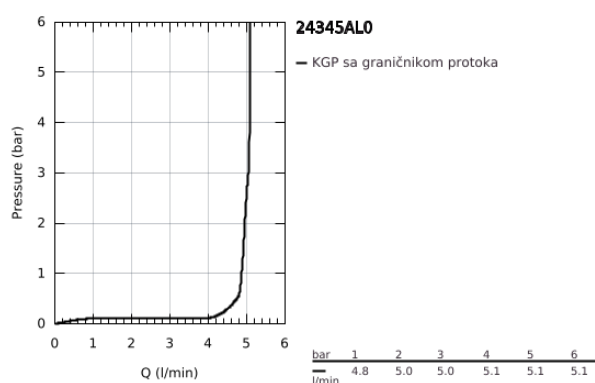

24 345 AL0 ALLURE BRILLIANT JEDNORUČNA BATERIJA ZA LAVABO 1/2" L-VELIČINA

PRODUCT DESCRIPTION

- Colour: brushed hard graphite
- instalacija na 1 otvor
- GROHE SilkMove keramički mešač 28 mm
- limitator temperature
- GROHE LongLife premaz
- GROHE EcoJoy tehnologija za manju potrošnju vode i savršen protok
- maximum flow rate (at 3 bar): 5 l/min
- GROHE FastFixation instalacijski sistem
- izlivna cev sa integrisanim perlatorom
- glatko telo
- fleksibilna spojna creva
- min. preporučeni pritisak 1.0 bar

24 345 AL0 ALLURE BRILLIANT JEDNORUČNA BATERIJA ZA LAVABO 1/2" L-VELIČINA

SPARE PARTS, октобар 2021 – now

- 1: Ručica (Spare part-nr. 46792AL0)
- 2: Mešač (Spare part-nr. 46963000)
- 3: Prsten armature (Spare part-nr. 07419000)
- 4: Poklopac (Spare part-nr. 46581AL0)
- 5: Race (Spare part-nr. 46794AL0)
- 6: Sklop za učvršćivanje držača (Spare part-nr. 48384000)