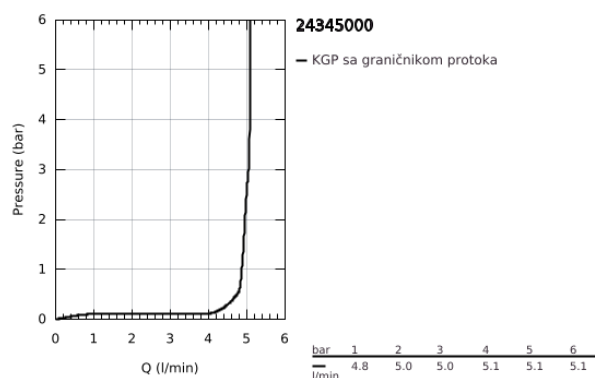

24 345 000 ALLURE BRILLIANT JEDNORUČNA BATERIJA ZA LAVABO 1/2" L-VELIČINA

PRODUCT DESCRIPTION

- Colour: chrome
- instalacija na 1 otvor
- GROHE SilkMove keramički mešač 28 mm
- limitator temperature
- GROHE LongLife premaz
- GROHE EcoJoy tehnologija za manju potrošnju vode i savršen protok
- maximum flow rate (at 3 bar): 5 l/min
- GROHE FastFixation instalacijski sistem
- izlivna cev sa integrisanim perlatorom
- glatko telo
- fleksibilna spojna creva
- min. preporučeni pritisak 1.0 bar

24 345 000 ALLURE BRILLIANT JEDNORUČNA BATERIJA ZA LAVABO 1/2" L-VELIČINA

SPARE PARTS, октобар 2021 – now

- 1: Ručica (Spare part-nr. 46792000)
- 2: Mešač (Spare part-nr. 46963000)
- 3: Prsten armature (Spare part-nr. 07419000)
- 4: Poklopac (Spare part-nr. 46581000)
- 5: Race (Spare part-nr. 46794000)
- 6: Sklop za učvršćivanje držača (Spare part-nr. 48384000)