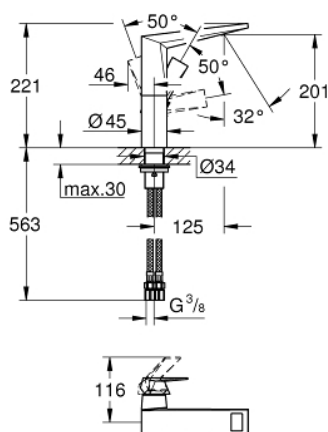

24 345 000 ALLURE BRILLIANT JEDNORUČNA BATERIJA ZA LAVABO 1/2" L-VELIČINA

PRODUCT DESCRIPTION

- Colour: chrome
- instalacija na 1 otvor
- GROHE SilkMove keramički mešač 28 mm
- limitator temperature
- GROHE LongLife premaz
- GROHE EcoJoy tehnologija za manju potrošnju vode i savršen protok
- maximum flow rate (at 3 bar): 5 l/min
- GROHE FastFixation instalacijski sistem
- izlivna cev sa integrisanim perlatorom
- glatko telo
- fleksibilna spojna creva
- min. preporučeni pritisak 1.0 bar

24 345 000 ALLURE BRILLIANT JEDNORUČNA BATERIJA ZA LAVABO 1/2" L-VELIČINA

SPARE PARTS, октобар 2021 – now

- 1: Ručica (Spare part-nr. 46792000)
- 2: Mešač (Spare part-nr. 46963000)
- 3: Prsten armature (Spare part-nr. 07419000)
- 4: Poklopac (Spare part-nr. 46581000)
- 5: Race (Spare part-nr. 46794000)
- 6: Sklop za učvršćivanje držača (Spare part-nr. 48384000)