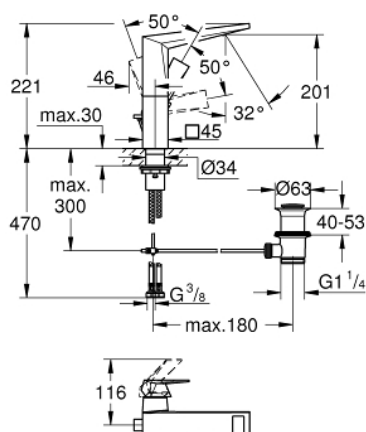

24 344 DC0 ALLURE BRILLIANT JEDNORUČNA BATERIJA ZA LAVABO 1/2" L-VELIČINA

PRODUCT DESCRIPTION

- Colour: supersteel
- instalacija na 1 otvor
- GROHE SilkMove keramički mešač 28 mm
- limitator temperature
- GROHE LongLife premaz
- GROHE EcoJoy tehnologija za manju potrošnju vode i savršen protok
- maximum flow rate (at 3 bar): 5 l/min
- GROHE FastFixation instalacijski sistem
- izlivna cev sa integrisanim perlatorom
- automatski gornji deo za sifon 1 1/4"
- fleksibilna spojna creva
- min. preporučeni pritisak 1.0 bar

24 344 DC0 ALLURE BRILLIANT JEDNORUČNA BATERIJA ZA LAVABO 1/2" L-VELIČINA

SPARE PARTS, октобар 2021 – now

- 1: Ručica (Spare part-nr. 46792DC0)
- 2: Poklopac (Spare part-nr. 46581DC0)
- 3: Prsten armature (Spare part-nr. 07419000)
- 4: Mešač (Spare part-nr. 46963000)
- 5: Race (Spare part-nr. 46794DC0)
- 6: Automatska šipka (Spare part-nr. 46787DC0)
- 7: Sklop za učvršćivanje držača (Spare part-nr. 48384000)
- 8: Set za odлив otpadne vode 1 1/4" (Spare part-nr. 28910DC0)
- 8.1: Utikač (Spare part-nr. 07182DC0)
- 8.2: Noseća osočina (Spare part-nr. 07052000)
- 9: Noseća osočina (Spare part-nr. 07341000)*