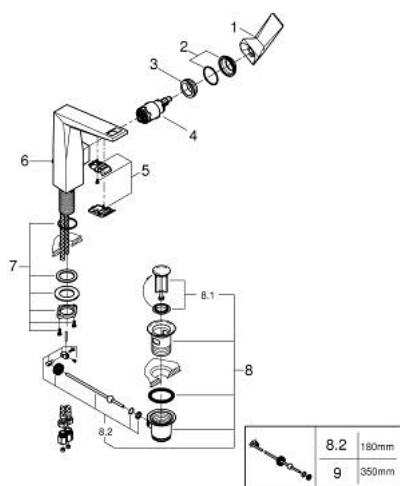

24 344 DC0 ALLURE BRILLIANT JEDNORUČNA BATERIJA ZA LAVABO 1/2" L-VELIČINA

PRODUCT DESCRIPTION

- Colour: supersteel
- instalacija na 1 otvor
- GROHE SilkMove keramički mešač 28 mm
- limitator temperature
- GROHE LongLife premaz
- GROHE EcoJoy tehnologija za manju potrošnju vode i savršen protok
- maximum flow rate (at 3 bar): 5 l/min
- GROHE FastFixation instalacijski sistem
- izlivna cev sa integrisanim perlatorom
- automatski gornji deo za sifon 1 1/4"
- fleksibilna spojna creva
- min. preporučeni pritisak 1.0 bar

24 344 DC0 ALLURE BRILLIANT JEDNORUČNA BATERIJA ZA LAVABO 1/2" L-VELIČINA

SPARE PARTS, октобар 2021 – now

- 1: Ručica (Spare part-nr. 46792DC0)
- 2: Poklopac (Spare part-nr. 46581DC0)
- 3: Prsten armature (Spare part-nr. 07419000)
- 4: Mešač (Spare part-nr. 46963000)
- 5: Race (Spare part-nr. 46794DC0)
- 6: Automatska šipka (Spare part-nr. 46787DC0)
- 7: Sklop za učvršćivanje držača (Spare part-nr. 48384000)
- 8: Set za odлив otpadne vode 1 1/4" (Spare part-nr. 28910DC0)
- 8.1: Utikač (Spare part-nr. 07182DC0)
- 8.2: Noseća osočina (Spare part-nr. 07052000)
- 9: Noseća osočina (Spare part-nr. 07341000)*