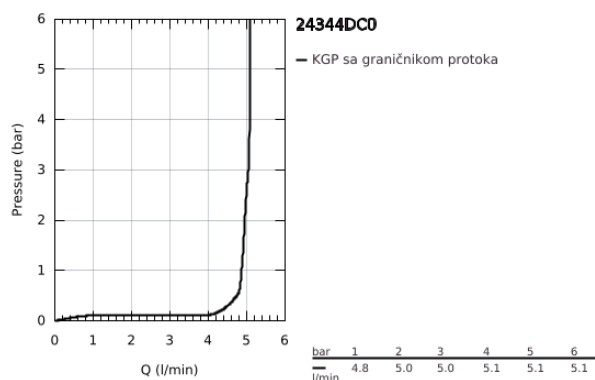

24 344 DC0 ALLURE BRILLIANT JEDNORUČNA BATERIJA ZA LAVABO 1/2" L-VELIČINA

PRODUCT DESCRIPTION

- Colour: supersteel
- instalacija na 1 otvor
- GROHE SilkMove keramički mešač 28 mm
- limitator temperature
- GROHE LongLife premaz
- GROHE EcoJoy tehnologija za manju potrošnju vode i savršen protok
- maximum flow rate (at 3 bar): 5 l/min
- GROHE FastFixation instalacijski sistem
- izlivna cev sa integrisanim perlatorom
- automatski gornji deo za sifon 1 1/4"
- fleksibilna spojna creva
- min. preporučeni pritisak 1.0 bar

24 344 DC0 ALLURE BRILLIANT JEDNORUČNA BATERIJA ZA LAVABO 1/2" L-VELIČINA

SPARE PARTS, октобар 2021 – now

- 1: Ručica (Spare part-nr. 46792DC0)
- 2: Poklopac (Spare part-nr. 46581DC0)
- 3: Prsten armature (Spare part-nr. 07419000)
- 4: Mešač (Spare part-nr. 46963000)
- 5: Race (Spare part-nr. 46794DC0)
- 6: Automatska šipka (Spare part-nr. 46787DC0)
- 7: Sklop za učvršćivanje držača (Spare part-nr. 48384000)
- 8: Set za odлив otpadne vode 1 1/4" (Spare part-nr. 28910DC0)
- 8.1: Utikač (Spare part-nr. 07182DC0)
- 8.2: Noseća osočina (Spare part-nr. 07052000)
- 9: Noseća osočina (Spare part-nr. 07341000)*