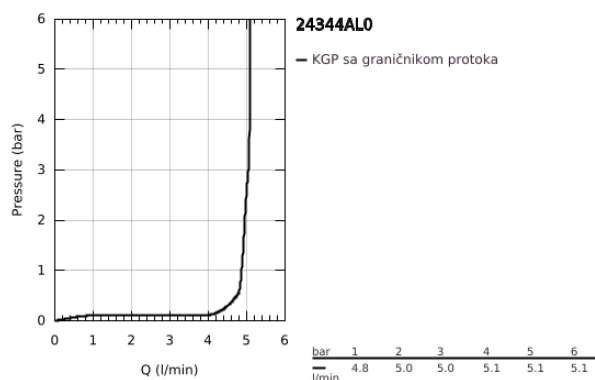

24 344 AL0 ALLURE BRILLIANT JEDNORUČNA BATERIJA ZA LAVABO 1/2" L-VELIČINA

PRODUCT DESCRIPTION

- Colour: brushed hard graphite
- instalacija na 1 otvor
- GROHE SilkMove keramički mešač 28 mm
- limitator temperature
- GROHE LongLife premaz
- GROHE EcoJoy tehnologija za manju potrošnju vode i savršen protok
- maximum flow rate (at 3 bar): 5 l/min
- GROHE FastFixation instalacijski sistem
- izlivna cev sa integrisanim perlatorom
- automatski gornji deo za sifon 1 1/4"
- fleksibilna spojna creva
- min. preporučeni pritisak 1.0 bar

24 344 AL0 ALLURE BRILLIANT JEDNORUČNA BATERIJA ZA LAVABO 1/2" L-VELIČINA

SPARE PARTS, октобар 2021 – now

- 1: Ručica (Spare part-nr. 46792AL0)
- 2: Poklopac (Spare part-nr. 46581AL0)
- 3: Prsten armature (Spare part-nr. 07419000)
- 4: Mešač (Spare part-nr. 46963000)
- 5: Race (Spare part-nr. 46794AL0)
- 6: Automatska šipka (Spare part-nr. 46787AL0)
- 7: Sklop za učvršćivanje držača (Spare part-nr. 48384000)
- 8: Set za odлив otpadne vode 1 1/4" (Spare part-nr. 28910AL0)
- 8.1: Utikač (Spare part-nr. 07182AL0)
- 8.2: Noseća osovina (Spare part-nr. 07052000)
- 9: Noseća osovina (Spare part-nr. 07341000)*