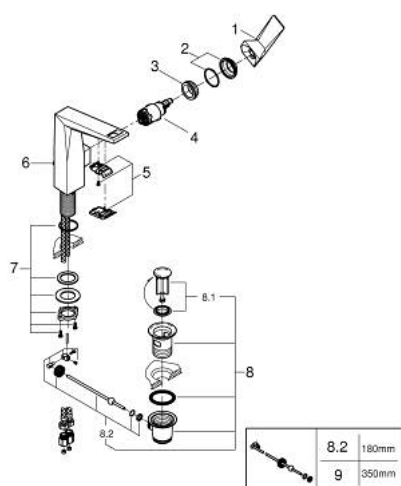

24 344 AL0 ALLURE BRILLIANT JEDNORUČNA BATERIJA ZA LAVABO 1/2" L-VELIČINA

PRODUCT DESCRIPTION

- Colour: brushed hard graphite
- instalacija na 1 otvor
- GROHE SilkMove keramički mešač 28 mm
- limitator temperature
- GROHE LongLife premaz
- GROHE EcoJoy tehnologija za manju potrošnju vode i savršen protok
- maximum flow rate (at 3 bar): 5 l/min
- GROHE FastFixation instalacijski sistem
- izlivna cev sa integrisanim perlatorom
- automatski gornji deo za sifon 1 1/4"
- fleksibilna spojna creva
- min. preporučeni pritisak 1.0 bar

24 344 AL0 ALLURE BRILLIANT JEDNORUČNA BATERIJA ZA LAVABO 1/2" L-VELIČINA

SPARE PARTS, октобар 2021 – now

- 1: Ručica (Spare part-nr. 46792AL0)
- 2: Poklopac (Spare part-nr. 46581AL0)
- 3: Prsten armature (Spare part-nr. 07419000)
- 4: Mešač (Spare part-nr. 46963000)
- 5: Race (Spare part-nr. 46794AL0)
- 6: Automatska šipka (Spare part-nr. 46787AL0)
- 7: Sklop za učvršćivanje držača (Spare part-nr. 48384000)
- 8: Set za odлив otpadne vode 1 1/4" (Spare part-nr. 28910AL0)
- 8.1: Utikač (Spare part-nr. 07182AL0)
- 8.2: Noseća osovina (Spare part-nr. 07052000)
- 9: Noseća osovina (Spare part-nr. 07341000)*