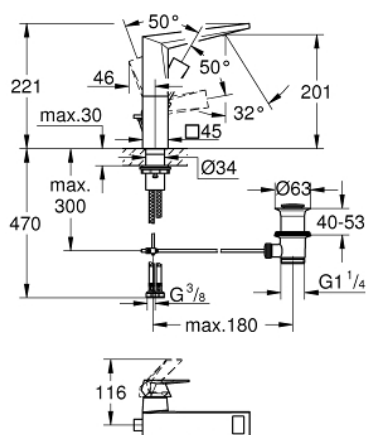

24 344 AL0 ALLURE BRILLIANT JEDNORUČNA BATERIJA ZA LAVABO 1/2" L-VELIČINA

PRODUCT DESCRIPTION

- Colour: brushed hard graphite
- instalacija na 1 otvor
- GROHE SilkMove keramički mešač 28 mm
- limitator temperature
- GROHE LongLife premaz
- GROHE EcoJoy tehnologija za manju potrošnju vode i savršen protok
- maximum flow rate (at 3 bar): 5 l/min
- GROHE FastFixation instalacijski sistem
- izlivna cev sa integrisanim perlatorom
- automatski gornji deo za sifon 1 1/4"
- fleksibilna spojna creva
- min. preporučeni pritisak 1.0 bar

24 344 AL0 ALLURE BRILLIANT JEDNORUČNA BATERIJA ZA LAVABO 1/2" L-VELIČINA

SPARE PARTS, октобар 2021 – now

- 1: Ručica (Spare part-nr. 46792AL0)
- 2: Poklopac (Spare part-nr. 46581AL0)
- 3: Prsten armature (Spare part-nr. 07419000)
- 4: Mešač (Spare part-nr. 46963000)
- 5: Race (Spare part-nr. 46794AL0)
- 6: Automatska šipka (Spare part-nr. 46787AL0)
- 7: Sklop za učvršćivanje držača (Spare part-nr. 48384000)
- 8: Set za odлив otpadne vode 1 1/4" (Spare part-nr. 28910AL0)
- 8.1: Utikač (Spare part-nr. 07182AL0)
- 8.2: Noseća osovina (Spare part-nr. 07052000)
- 9: Noseća osovina (Spare part-nr. 07341000)*