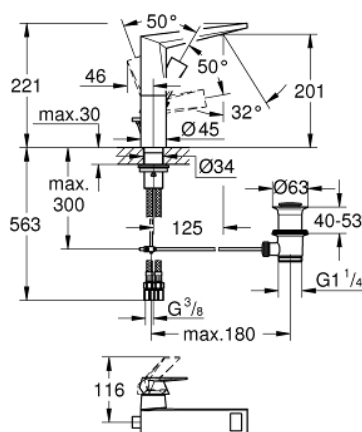

24 344 000 ALLURE BRILLIANT JEDNORUČNA BATERIJA ZA LAVABO 1/2" L-VELIČINA

PRODUCT DESCRIPTION

- Colour: chrome
- instalacija na 1 otvor
- GROHE SilkMove keramički mešač 28 mm
- limitator temperature
- GROHE LongLife premaz
- AquaCalibrator
- maximum flow rate (at 3 bar): 5 l/min
- FastFixation instalacijski sistem
- izlivna cev sa integrisanim perlatorom
- automatski gornji deo za sifon 1 1/4"
- fleksibilna spojna creva
- min. preporučeni pritisak 1.0 bar

24 344 000 ALLURE BRILLIANT JEDNORUČNA BATERIJA ZA LAVABO 1/2" L-VELIČINA

SPARE PARTS, октобар 2021 – now

- 1: Ručica (Spare part-nr. 46792000)
- 2: Poklopac (Spare part-nr. 46581000)
- 3: Prsten armature (Spare part-nr. 07419000)
- 4: Mešač (Spare part-nr. 46963000)
- 5: Race (Spare part-nr. 46794000)
- 6: Automatska šipka (Spare part-nr. 46787000)
- 7: Sklop za učvršćivanje držača (Spare part-nr. 48384000)
- 8: Set za odлив otpadne vode 1 1/4" (Spare part-nr. 28910000)
- 8.1: Utikač (Spare part-nr. 07182000)
- 8.2: Noseća osočina (Spare part-nr. 07052000)
- 9: Noseća osočina (Spare part-nr. 07341000)*