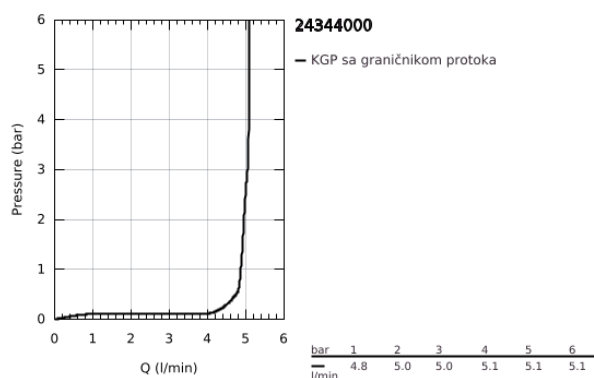

24 344 000 ALLURE BRILLIANT JEDNORUČNA BATERIJA ZA LAVABO 1/2" L-VELIČINA

PRODUCT DESCRIPTION

- Colour: chrome
- instalacija na 1 otvor
- GROHE SilkMove keramički mešač 28 mm
- limitator temperature
- GROHE LongLife premaz
- GROHE EcoJoy tehnologija za manju potrošnju vode i savršen protok
- maximum flow rate (at 3 bar): 5 l/min
- GROHE FastFixation instalacijski sistem
- izlivna cev sa integrisanim perlatorom
- automatski gornji deo za sifon 1 1/4"
- fleksibilna spojna creva
- min. preporučeni pritisak 1.0 bar

24 344 000 ALLURE BRILLIANT JEDNORUČNA BATERIJA ZA LAVABO 1/2" L-VELIČINA

SPARE PARTS, октобар 2021 – now

- 1: Ručica (Spare part-nr. 46792000)
- 2: Poklopac (Spare part-nr. 46581000)
- 3: Prsten armature (Spare part-nr. 07419000)
- 4: Mešač (Spare part-nr. 46963000)
- 5: Race (Spare part-nr. 46794000)
- 6: Automatska šipka (Spare part-nr. 46787000)
- 7: Sklop za učvršćivanje držača (Spare part-nr. 48384000)
- 8: Set za odлив otpadne vode 1 1/4" (Spare part-nr. 28910000)
- 8.1: Utikač (Spare part-nr. 07182000)
- 8.2: Noseća osočina (Spare part-nr. 07052000)
- 9: Noseća osočina (Spare part-nr. 07341000)*