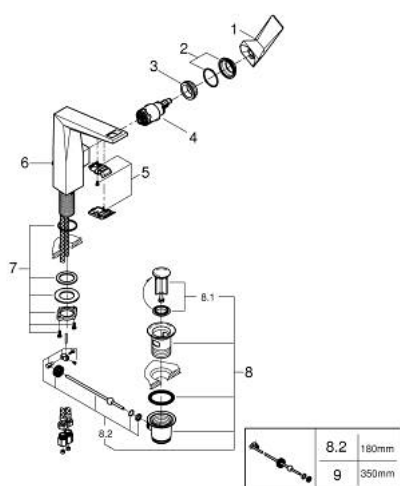

24 344 000 ALLURE BRILLIANT JEDNORUČNA BATERIJA ZA LAVABO 1/2" L-VELIČINA

PRODUCT DESCRIPTION

- Colour: chrome
- instalacija na 1 otvor
- GROHE SilkMove keramički mešač 28 mm
- limitator temperature
- GROHE LongLife premaz
- AquaCalibrator
- maximum flow rate (at 3 bar): 5 l/min
- FastFixation instalacijski sistem
- izlivna cev sa integrisanim perlatorom
- automatski gornji deo za sifon 1 1/4"
- fleksibilna spojna creva
- min. preporučeni pritisak 1.0 bar

24 344 000 ALLURE BRILLIANT JEDNORUČNA BATERIJA ZA LAVABO 1/2" L-VELIČINA

SPARE PARTS, октобар 2021 – now

- 1: Ručica (Spare part-nr. 46792000)
- 2: Poklopac (Spare part-nr. 46581000)
- 3: Prsten armature (Spare part-nr. 07419000)
- 4: Mešač (Spare part-nr. 46963000)
- 5: Race (Spare part-nr. 46794000)
- 6: Automatska šipka (Spare part-nr. 46787000)
- 7: Sklop za učvršćivanje držača (Spare part-nr. 48384000)
- 8: Set za odлив otpadne vode 1 1/4" (Spare part-nr. 28910000)
- 8.1: Utikač (Spare part-nr. 07182000)
- 8.2: Noseća osočina (Spare part-nr. 07052000)
- 9: Noseća osočina (Spare part-nr. 07341000)*