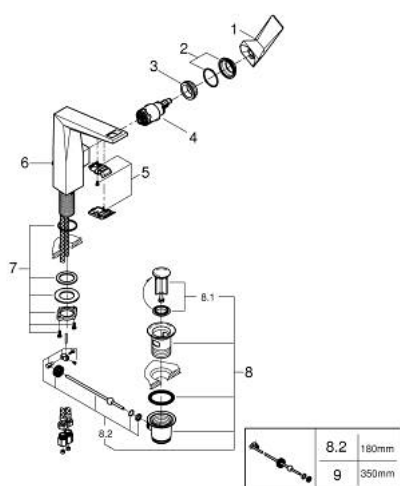

24 344 000 ALLURE BRILLIANT JEDNORUČNA BATERIJA ZA LAVABO 1/2" L-VELIČINA

PRODUCT DESCRIPTION

- Colour: chrome
- instalacija na 1 otvor
- GROHE SilkMove keramički mešač 28 mm
- limitator temperature
- GROHE LongLife premaz
- GROHE EcoJoy tehnologija za manju potrošnju vode i savršen protok
- maximum flow rate (at 3 bar): 5 l/min
- GROHE FastFixation instalacijski sistem
- izlivna cev sa integrisanim perlatorom
- automatski gornji deo za sifon 1 1/4"
- fleksibilna spojna creva
- min. preporučeni pritisak 1.0 bar

24 344 000 ALLURE BRILLIANT JEDNORUČNA BATERIJA ZA LAVABO 1/2" L-VELIČINA

SPARE PARTS, октобар 2021 – now

- 1: Ručica (Spare part-nr. 46792000)
- 2: Poklopac (Spare part-nr. 46581000)
- 3: Prsten armature (Spare part-nr. 07419000)
- 4: Mešač (Spare part-nr. 46963000)
- 5: Race (Spare part-nr. 46794000)
- 6: Automatska šipka (Spare part-nr. 46787000)
- 7: Sklop za učvršćivanje držača (Spare part-nr. 48384000)
- 8: Set za odлив otpadne vode 1 1/4" (Spare part-nr. 28910000)
- 8.1: Utikač (Spare part-nr. 07182000)
- 8.2: Noseća osočina (Spare part-nr. 07052000)
- 9: Noseća osočina (Spare part-nr. 07341000)*