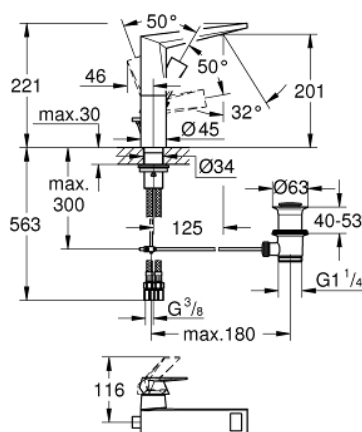

24 344 000 ALLURE BRILLIANT JEDNORUČNA BATERIJA ZA LAVABO 1/2" L-VELIČINA

PRODUCT DESCRIPTION

- Colour: chrome
- instalacija na 1 otvor
- GROHE SilkMove keramički mešač 28 mm
- limitator temperature
- GROHE LongLife premaz
- GROHE EcoJoy tehnologija za manju potrošnju vode i savršen protok
- maximum flow rate (at 3 bar): 5 l/min
- GROHE FastFixation instalacijski sistem
- izlivna cev sa integrisanim perlatorom
- automatski gornji deo za sifon 1 1/4"
- fleksibilna spojna creva
- min. preporučeni pritisak 1.0 bar

24 344 000 ALLURE BRILLIANT JEDNORUČNA BATERIJA ZA LAVABO 1/2" L-VELIČINA

SPARE PARTS, октобар 2021 – now

- 1: Ručica (Spare part-nr. 46792000)
- 2: Poklopac (Spare part-nr. 46581000)
- 3: Prsten armature (Spare part-nr. 07419000)
- 4: Mešač (Spare part-nr. 46963000)
- 5: Race (Spare part-nr. 46794000)
- 6: Automatska šipka (Spare part-nr. 46787000)
- 7: Sklop za učvršćivanje držača (Spare part-nr. 48384000)
- 8: Set za odлив otpadne vode 1 1/4" (Spare part-nr. 28910000)
- 8.1: Utikač (Spare part-nr. 07182000)
- 8.2: Noseća osočina (Spare part-nr. 07052000)
- 9: Noseća osočina (Spare part-nr. 07341000)*