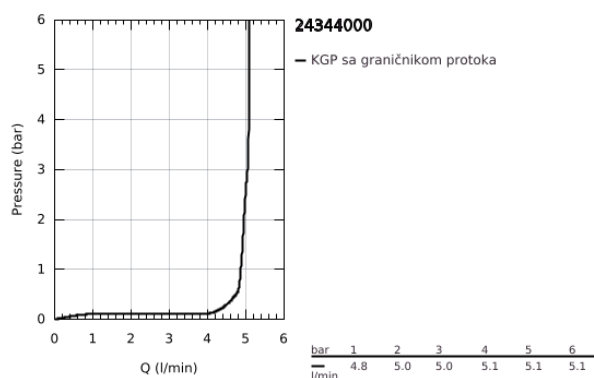

24 344 000 ALLURE BRILLIANT JEDNORUČNA BATERIJA ZA LAVABO 1/2" L-VELIČINA

PRODUCT DESCRIPTION

- Colour: chrome
- instalacija na 1 otvor
- GROHE SilkMove keramički mešač 28 mm
- limitator temperature
- GROHE LongLife premaz
- AquaCalibrator
- maximum flow rate (at 3 bar): 5 l/min
- FastFixation instalacijski sistem
- izlivna cev sa integrisanim perlatorom
- automatski gornji deo za sifon 1 1/4"
- fleksibilna spojna creva
- min. preporučeni pritisak 1.0 bar

24 344 000 ALLURE BRILLIANT JEDNORUČNA BATERIJA ZA LAVABO 1/2" L-VELIČINA

SPARE PARTS, октобар 2021 – now

- 1: Ručica (Spare part-nr. 46792000)
- 2: Poklopac (Spare part-nr. 46581000)
- 3: Prsten armature (Spare part-nr. 07419000)
- 4: Mešač (Spare part-nr. 46963000)
- 5: Race (Spare part-nr. 46794000)
- 6: Automatska šipka (Spare part-nr. 46787000)
- 7: Sklop za učvršćivanje držača (Spare part-nr. 48384000)
- 8: Set za odлив otpadne vode 1 1/4" (Spare part-nr. 28910000)
- 8.1: Utikač (Spare part-nr. 07182000)
- 8.2: Noseća osočina (Spare part-nr. 07052000)
- 9: Noseća osočina (Spare part-nr. 07341000)*