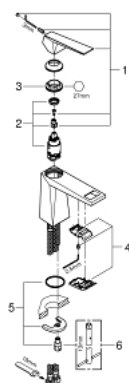

24 342 AL0 ALLURE BRILLIANT JEDNORUČNA BATERIJA ZA UMIVAONIK 1/2" M-SIZE

PRODUCT DESCRIPTION

- Colour: brushed hard graphite
- instalacija na 1 otvor
- GROHE SilkMove keramički mešač 28 mm
- limitator temperature
- GROHE LongLife premaz
- GROHE EcoJoy tehnologija za manju potrošnju vode i savršen protok
- maximum flow rate (at 3 bar): 5 l/min
- GROHE FastFixation instalacijski sistem
- izlivna cev sa integrisanim perlatorom
- glatko telo
- fleksibilna spojna creva
- min. preporučeni pritisak 1.0 bar

24 342 AL0 ALLURE BRILLIANT JEDNORUČNA BATERIJA ZA UMIVAONIK 1/2" M-SIZE

SPARE PARTS, октобар 2021 – now

- 1: Ručica (Spare part-nr. 46793AL0)
- 2: Mešač (Spare part-nr. 46580000)
- 3: Prsten armature (Spare part-nr. 46715000)
- 4: Race (Spare part-nr. 46794AL0)
- 5: Pribor za učvršćivanje (Spare part-nr. 46249000)
- 6: Instalacioni ključ (Spare part-nr. 19017000)*