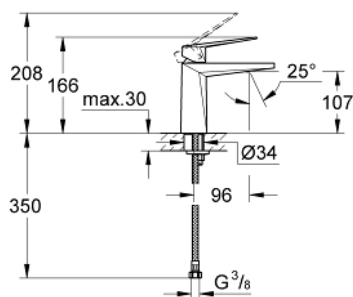

24 342 AL0 ALLURE BRILLIANT JEDNORUČNA BATERIJA ZA UMIVAONIK 1/2" M-SIZE

PRODUCT DESCRIPTION

- Colour: brushed hard graphite
- instalacija na 1 otvor
- GROHE SilkMove keramički mešač 28 mm
- limitator temperature
- GROHE LongLife premaz
- GROHE EcoJoy tehnologija za manju potrošnju vode i savršen protok
- maximum flow rate (at 3 bar): 5 l/min
- GROHE FastFixation instalacijski sistem
- izlivna cev sa integrisanim perlatorom
- glatko telo
- fleksibilna spojna creva
- min. preporučeni pritisak 1.0 bar

24 342 AL0 ALLURE BRILLIANT JEDNORUČNA BATERIJA ZA UMIVAONIK 1/2" M-SIZE

SPARE PARTS, октобар 2021 – now

- 1: Ručica (Spare part-nr. 46793AL0)
- 2: Mešač (Spare part-nr. 46580000)
- 3: Prsten armature (Spare part-nr. 46715000)
- 4: Race (Spare part-nr. 46794AL0)
- 5: Pribor za učvršćivanje (Spare part-nr. 46249000)
- 6: Instalacioni ključ (Spare part-nr. 19017000)*