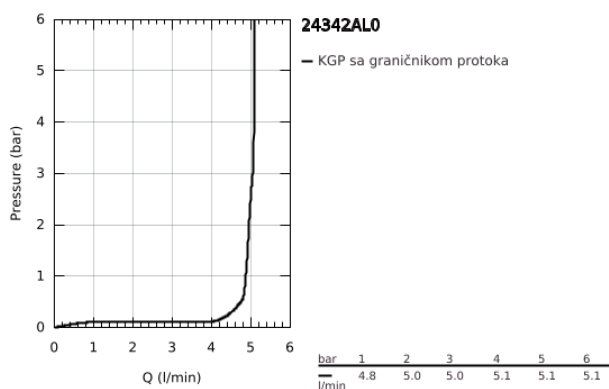

24 342 AL0 ALLURE BRILLIANT JEDNORUČNA BATERIJA ZA UMIVAONIK 1/2" M-SIZE

PRODUCT DESCRIPTION

- Colour: brushed hard graphite
- instalacija na 1 otvor
- GROHE SilkMove keramički mešač 28 mm
- limitator temperature
- GROHE LongLife premaz
- GROHE EcoJoy tehnologija za manju potrošnju vode i savršen protok
- maximum flow rate (at 3 bar): 5 l/min
- GROHE FastFixation instalacijski sistem
- izlivna cev sa integrisanim perlatorom
- glatko telo
- fleksibilna spojna creva
- min. preporučeni pritisak 1.0 bar

24 342 AL0 ALLURE BRILLIANT JEDNORUČNA BATERIJA ZA UMIVAONIK 1/2" M-SIZE

SPARE PARTS, октобар 2021 – now

- 1: Ručica (Spare part-nr. 46793AL0)
- 2: Mešač (Spare part-nr. 46580000)
- 3: Prsten armature (Spare part-nr. 46715000)
- 4: Race (Spare part-nr. 46794AL0)
- 5: Pribor za učvršćivanje (Spare part-nr. 46249000)
- 6: Instalacioni ključ (Spare part-nr. 19017000)*