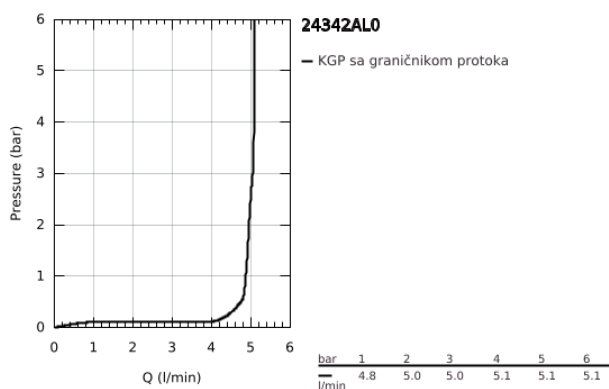

24 342 AL0 ALLURE BRILLIANT JEDNORUČNA BATERIJA ZA UMIVAONIK 1/2" M-SIZE

PRODUCT DESCRIPTION

- Colour: brushed hard graphite
- instalacija na 1 otvor
- GROHE SilkMove keramički mešač 28 mm
- limitator temperature
- GROHE LongLife premaz
- AquaCalibrator
- maximum flow rate (at 3 bar): 5 l/min
- FastFixation instalacijski sistem
- izlivna cev sa integrisanim perlatorom
- glatko telo
- fleksibilna spojna creva
- min. preporučeni pritisak 1.0 bar

24 342 AL0 ALLURE BRILLIANT JEDNORUČNA BATERIJA ZA UMIVAONIK 1/2" M-SIZE

SPARE PARTS, октобар 2021 – now

- 1: Ručica (Spare part-nr. 46793AL0)
- 2: Mešač (Spare part-nr. 46580000)
- 3: Prsten armature (Spare part-nr. 46715000)
- 4: Race (Spare part-nr. 46794AL0)
- 5: Pribor za učvršćivanje (Spare part-nr. 46249000)
- 6: Instalacioni ključ (Spare part-nr. 19017000)*