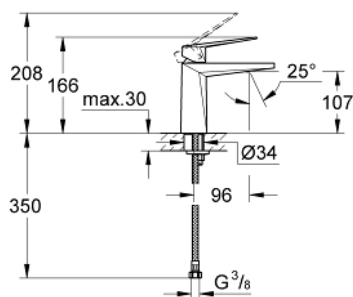

24 342 AL0 ALLURE BRILLIANT JEDNORUČNA BATERIJA ZA UMIVAONIK 1/2" M-SIZE

PRODUCT DESCRIPTION

- Colour: brushed hard graphite
- instalacija na 1 otvor
- GROHE SilkMove keramički mešač 28 mm
- limitator temperature
- GROHE LongLife premaz
- AquaCalibrator
- maximum flow rate (at 3 bar): 5 l/min
- FastFixation instalacijski sistem
- izlivna cev sa integrisanim perlatorom
- glatko telo
- fleksibilna spojna creva
- min. preporučeni pritisak 1.0 bar

24 342 AL0 ALLURE BRILLIANT JEDNORUČNA BATERIJA ZA UMIVAONIK 1/2" M-SIZE

SPARE PARTS, октобар 2021 – now

- 1: Ručica (Spare part-nr. 46793AL0)
- 2: Mešač (Spare part-nr. 46580000)
- 3: Prsten armature (Spare part-nr. 46715000)
- 4: Race (Spare part-nr. 46794AL0)
- 5: Pribor za učvršćivanje (Spare part-nr. 46249000)
- 6: Instalacioni ključ (Spare part-nr. 19017000)*