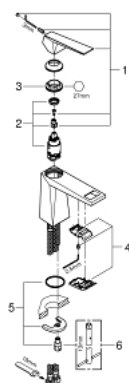

24 342 AL0 ALLURE BRILLIANT JEDNORUČNA BATERIJA ZA UMIVAONIK 1/2" M-SIZE

PRODUCT DESCRIPTION

- Colour: brushed hard graphite
- instalacija na 1 otvor
- GROHE SilkMove keramički mešač 28 mm
- limitator temperature
- GROHE LongLife premaz
- AquaCalibrator
- maximum flow rate (at 3 bar): 5 l/min
- FastFixation instalacijski sistem
- izlivna cev sa integrisanim perlatorom
- glatko telo
- fleksibilna spojna creva
- min. preporučeni pritisak 1.0 bar

24 342 AL0 ALLURE BRILLIANT JEDNORUČNA BATERIJA ZA UMIVAONIK 1/2" M-SIZE

SPARE PARTS, октобар 2021 – now

- 1: Ručica (Spare part-nr. 46793AL0)
- 2: Mešač (Spare part-nr. 46580000)
- 3: Prsten armature (Spare part-nr. 46715000)
- 4: Race (Spare part-nr. 46794AL0)
- 5: Pribor za učvršćivanje (Spare part-nr. 46249000)
- 6: Instalacioni ključ (Spare part-nr. 19017000)*