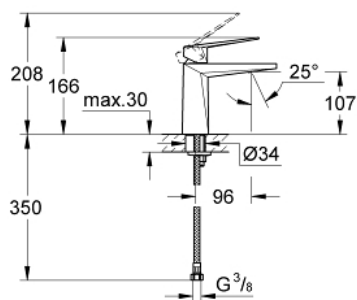

24 342 000 ALLURE BRILLIANT JEDNORUČNA BATERIJA ZA UMIVAONIK 1/2" M-SIZE

PRODUCT DESCRIPTION

- Colour: chrome
- instalacija na 1 otvor
- GROHE SilkMove keramički mešač 28 mm
- limitator temperature
- GROHE LongLife premaz
- GROHE EcoJoy tehnologija za manju potrošnju vode i savršen protok
- maximum flow rate (at 3 bar): 5 l/min
- GROHE FastFixation instalacijski sistem
- izlivna cev sa integrisanim perlatorom
- glatko telo
- fleksibilna spojna creva
- min. preporučeni pritisak 1.0 bar

24 342 000 ALLURE BRILLIANT JEDNORUČNA BATERIJA ZA UMIVAONIK 1/2" M-SIZE

SPARE PARTS, октобар 2021 – now

- 1: Ručica (Spare part-nr. 46793000)
- 2: Mešač (Spare part-nr. 46580000)
- 3: Prsten armature (Spare part-nr. 46715000)
- 4: Race (Spare part-nr. 46794000)
- 5: Pribor za učvršćivanje (Spare part-nr. 46249000)
- 6: Instalacioni ključ (Spare part-nr. 19017000)*