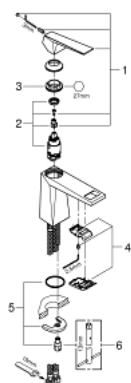

24 342 000 ALLURE BRILLIANT JEDNORUČNA BATERIJA ZA UMIVAONIK 1/2" M-SIZE

PRODUCT DESCRIPTION

- Colour: chrome
- instalacija na 1 otvor
- GROHE SilkMove keramički mešač 28 mm
- limitator temperature
- GROHE LongLife premaz
- GROHE EcoJoy tehnologija za manju potrošnju vode i savršen protok
- maximum flow rate (at 3 bar): 5 l/min
- GROHE FastFixation instalacijski sistem
- izlivna cev sa integrisanim perlatorom
- glatko telo
- fleksibilna spojna creva
- min. preporučeni pritisak 1.0 bar

24 342 000 ALLURE BRILLIANT JEDNORUČNA BATERIJA ZA UMIVAONIK 1/2" M-SIZE

SPARE PARTS, октобар 2021 – now

- 1: Ručica (Spare part-nr. 46793000)
- 2: Mešač (Spare part-nr. 46580000)
- 3: Prsten armature (Spare part-nr. 46715000)
- 4: Race (Spare part-nr. 46794000)
- 5: Pribor za učvršćivanje (Spare part-nr. 46249000)
- 6: Instalacioni ključ (Spare part-nr. 19017000)*