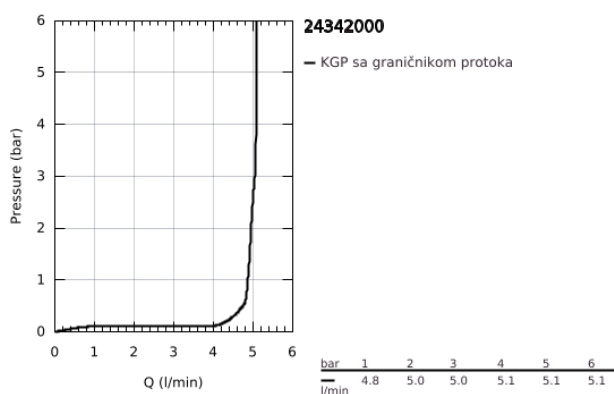

24 342 000 ALLURE BRILLIANT JEDNORUČNA BATERIJA ZA UMIVAONIK 1/2" M-SIZE

PRODUCT DESCRIPTION

- Colour: chrome
- instalacija na 1 otvor
- GROHE SilkMove keramički mešač 28 mm
- limitator temperature
- GROHE LongLife premaz
- GROHE EcoJoy tehnologija za manju potrošnju vode i savršen protok
- maximum flow rate (at 3 bar): 5 l/min
- GROHE FastFixation instalacijski sistem
- izlivna cev sa integrisanim perlatorom
- glatko telo
- fleksibilna spojna creva
- min. preporučeni pritisak 1.0 bar