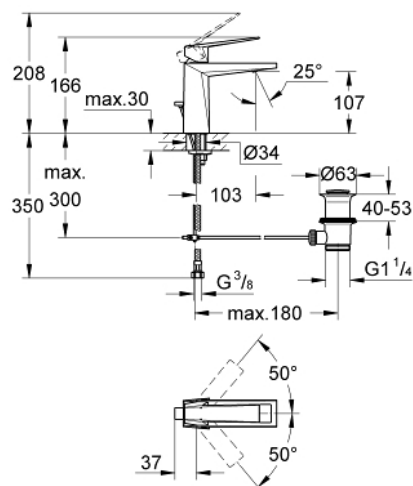

## 24 341 DC0 ALLURE BRILLIANT JEDNORUČNA BATERIJA ZA UMIVAONIK 1/2" M-SIZE

### PRODUCT DESCRIPTION

- Colour: supersteel
- instalacija na 1 otvor
- GROHE SilkMove keramički mešač 28 mm
- limitator temperature
- GROHE LongLife premaz
- FastFixation instalacijski sistem
- AquaCalibrator
- maximum flow rate (at 3 bar): 5 l/min
- izlivna cev sa integrisanim perlatorom
- automatski gornji deo za sifon 1 1/4"
- fleksibilna spojna creva
- preporučeni pritisak 1.0 - 5.0 bara
- min. preporučeni pritisak 1.0 bar

### SPARE PARTS, октобар 2021 – now

- 1: Ručica (Spare part-nr. 46793DC0)
  - 2: Prsten armature (Spare part-nr. 46715000)
  - 3: Mešač (Spare part-nr. 46580000)
  - 4: Race (Spare part-nr. 46794DC0)
  - 5: Automatska šipka (Spare part-nr. 46787DC0)
  - 6: Pribor za učvršćivanje (Spare part-nr. 46249000)
  - 7: Set za odliv otpadne vode 1 1/4" (Spare part-nr. 28910DC0)
  - 7.1: Utikač (Spare part-nr. 07182DC0)
  - 7.2: Noseća osovina (Spare part-nr. 07052000)
  - 8: Instalacioni ključ (Spare part-nr. 19017000)\*
  - 9: Noseća osovina (Spare part-nr. 07341000)\*
- \* Optional accessories