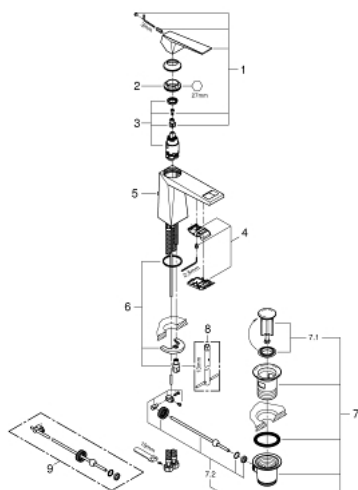

## 24 341 DC0 ALLURE BRILLIANT JEDNORUČNA BATERIJA ZA UMIVAONIK 1/2" M-SIZE

### PRODUCT DESCRIPTION

- Colour: supersteel
- instalacija na 1 otvor
- GROHE SilkMove keramički mešač 28 mm
- limitator temperature
- GROHE LongLife premaz
- FastFixation instalacijski sistem
- AquaCalibrator
- maximum flow rate (at 3 bar): 5 l/min
- izlivna cev sa integrisanim perlatorom
- automatski gornji deo za sifon 1 1/4"
- fleksibilna spojna creva
- preporučeni pritisak 1.0 - 5.0 bara
- min. preporučeni pritisak 1.0 bar

### SPARE PARTS, октобар 2021 – now

- 1: Ručica (Spare part-nr. 46793DC0)
  - 2: Prsten armature (Spare part-nr. 46715000)
  - 3: Mešač (Spare part-nr. 46580000)
  - 4: Race (Spare part-nr. 46794DC0)
  - 5: Automatska šipka (Spare part-nr. 46787DC0)
  - 6: Pribor za učvršćivanje (Spare part-nr. 46249000)
  - 7: Set za odliv otpadne vode 1 1/4" (Spare part-nr. 28910DC0)
  - 7.1: Utikač (Spare part-nr. 07182DC0)
  - 7.2: Noseća osovina (Spare part-nr. 07052000)
  - 8: Instalacioni ključ (Spare part-nr. 19017000)\*
  - 9: Noseća osovina (Spare part-nr. 07341000)\*
- \* Optional accessories