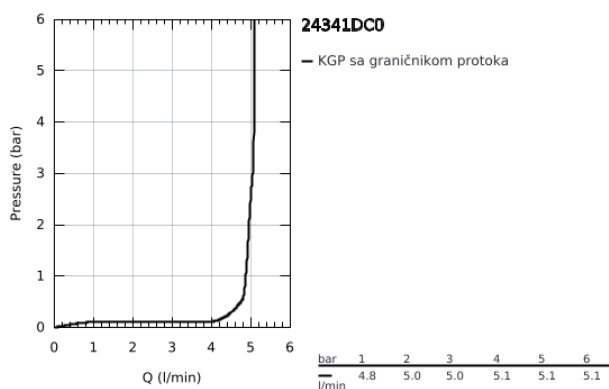

## 24 341 DC0 ALLURE BRILLIANT JEDNORUČNA BATERIJA ZA UMIVAONIK 1/2" M-SIZE

### PRODUCT DESCRIPTION

- Colour: supersteel
- instalacija na 1 otvor
- GROHE SilkMove keramički mešač 28 mm
- limitator temperature
- GROHE LongLife premaz
- FastFixation instalacijski sistem
- AquaCalibrator
- maximum flow rate (at 3 bar): 5 l/min
- izlivna cev sa integrisanim perlatorom
- automatski gornji deo za sifon 1 1/4"
- fleksibilna spojna creva
- preporučeni pritisak 1.0 - 5.0 bara
- min. preporučeni pritisak 1.0 bar