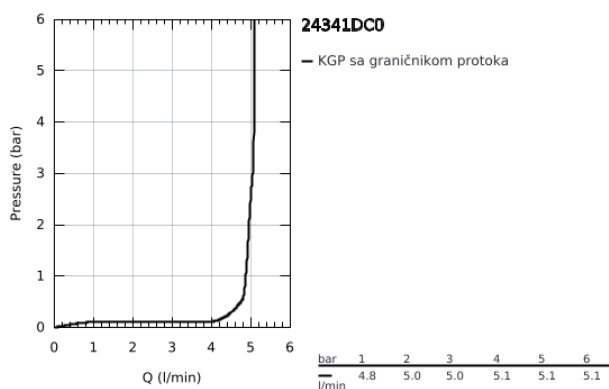

24 341 DC0 ALLURE BRILLIANT JEDNORUČNA BATERIJA ZA UMIVAONIK 1/2" M-SIZE

PRODUCT DESCRIPTION

- Colour: supersteel
- instalacija na 1 otvor
- GROHE SilkMove keramički mešač 28 mm
- limitator temperature
- GROHE LongLife premaz
- GROHE FastFixation instalacijski sistem
- GROHE EcoJoy tehnologija za manju potrošnju vode i savršen protok
- maximum flow rate (at 3 bar): 5 l/min
- izlivna cev sa integrisanim perlatorom
- automatski gornji deo za sifon 1 1/4"
- fleksibilna spojna creva
- preporučeni pritisak 1.0 - 5.0 bara
- min. preporučeni pritisak 1.0 bar

24 341 DC0 ALLURE BRILLIANT JEDNORUČNA BATERIJA ZA UMIVAONIK 1/2" M-SIZE

SPARE PARTS, октобар 2021 – now

- 1: Ručica (Spare part-nr. 46793DC0)
 - 2: Prsten armature (Spare part-nr. 46715000)
 - 3: Mešač (Spare part-nr. 46580000)
 - 4: Race (Spare part-nr. 46794DC0)
 - 5: Automatska šipka (Spare part-nr. 46787DC0)
 - 6: Pribor za učvršćivanje (Spare part-nr. 46249000)
 - 7: Set za odliv otpadne vode 1 1/4" (Spare part-nr. 28910DC0)
 - 7.1: Utikač (Spare part-nr. 07182DC0)
 - 7.2: Noseća osovina (Spare part-nr. 07052000)
 - 8: Instalacioni ključ (Spare part-nr. 19017000)*
 - 9: Noseća osovina (Spare part-nr. 07341000)*
- * Optional accessories