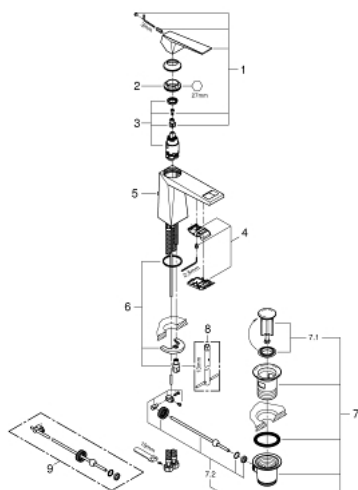

24 341 DC0 ALLURE BRILLIANT JEDNORUČNA BATERIJA ZA UMIVAONIK 1/2" M-SIZE

PRODUCT DESCRIPTION

- Colour: supersteel
- instalacija na 1 otvor
- GROHE SilkMove keramički mešač 28 mm
- limitator temperature
- GROHE LongLife premaz
- GROHE FastFixation instalacijski sistem
- GROHE EcoJoy tehnologija za manju potrošnju vode i savršen protok
- maximum flow rate (at 3 bar): 5 l/min
- izlivna cev sa integrisanim perlatorom
- automatski gornji deo za sifon 1 1/4"
- fleksibilna spojna creva
- preporučeni pritisak 1.0 - 5.0 bara
- min. preporučeni pritisak 1.0 bar

24 341 DC0 ALLURE BRILLIANT JEDNORUČNA BATERIJA ZA UMIVAONIK 1/2" M-SIZE

SPARE PARTS, октобар 2021 – now

- 1: Ručica (Spare part-nr. 46793DC0)
 - 2: Prsten armature (Spare part-nr. 46715000)
 - 3: Mešač (Spare part-nr. 46580000)
 - 4: Race (Spare part-nr. 46794DC0)
 - 5: Automatska šipka (Spare part-nr. 46787DC0)
 - 6: Pribor za učvršćivanje (Spare part-nr. 46249000)
 - 7: Set za odliv otpadne vode 1 1/4" (Spare part-nr. 28910DC0)
 - 7.1: Utikač (Spare part-nr. 07182DC0)
 - 7.2: Noseća osovina (Spare part-nr. 07052000)
 - 8: Instalacioni ključ (Spare part-nr. 19017000)*
 - 9: Noseća osovina (Spare part-nr. 07341000)*
- * Optional accessories