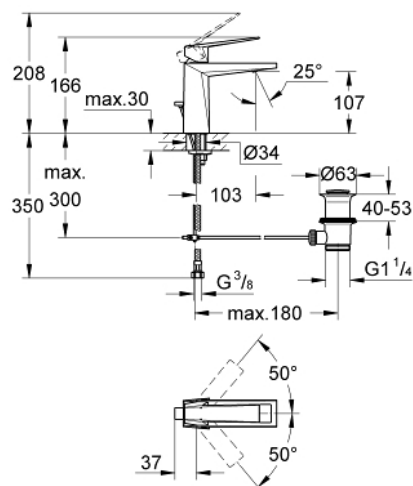

24 341 DC0 ALLURE BRILLIANT JEDNORUČNA BATERIJA ZA UMIVAONIK 1/2" M-SIZE

PRODUCT DESCRIPTION

- Colour: supersteel
- instalacija na 1 otvor
- GROHE SilkMove keramički mešač 28 mm
- limitator temperature
- GROHE LongLife premaz
- GROHE FastFixation instalacijski sistem
- GROHE EcoJoy tehnologija za manju potrošnju vode i savršen protok
- maximum flow rate (at 3 bar): 5 l/min
- izlivna cev sa integrisanim perlatorom
- automatski gornji deo za sifon 1 1/4"
- fleksibilna spojna creva
- preporučeni pritisak 1.0 - 5.0 bara
- min. preporučeni pritisak 1.0 bar

24 341 DC0 ALLURE BRILLIANT JEDNORUČNA BATERIJA ZA UMIVAONIK 1/2" M-SIZE

SPARE PARTS, октобар 2021 – now

- 1: Ručica (Spare part-nr. 46793DC0)
 - 2: Prsten armature (Spare part-nr. 46715000)
 - 3: Mešač (Spare part-nr. 46580000)
 - 4: Race (Spare part-nr. 46794DC0)
 - 5: Automatska šipka (Spare part-nr. 46787DC0)
 - 6: Pribor za učvršćivanje (Spare part-nr. 46249000)
 - 7: Set za odliv otpadne vode 1 1/4" (Spare part-nr. 28910DC0)
 - 7.1: Utikač (Spare part-nr. 07182DC0)
 - 7.2: Noseća osovina (Spare part-nr. 07052000)
 - 8: Instalacioni ključ (Spare part-nr. 19017000)*
 - 9: Noseća osovina (Spare part-nr. 07341000)*
- * Optional accessories