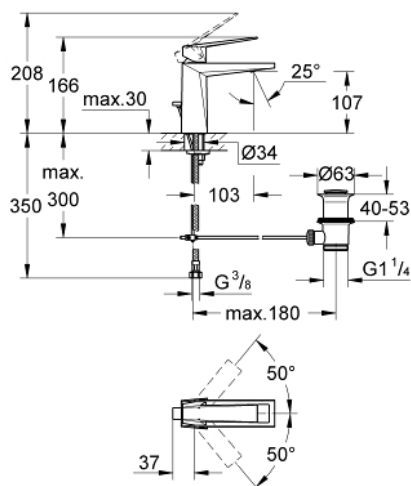

24 341 AL0 ALLURE BRILLIANT JEDNORUČNA BATERIJA ZA UMIVAONIK 1/2" M-SIZE

PRODUCT DESCRIPTION

- Colour: brushed hard graphite
- instalacija na 1 otvor
- GROHE SilkMove keramički mešač 28 mm
- limitator temperature
- GROHE LongLife premaz
- GROHE FastFixation instalacijski sistem
- GROHE EcoJoy tehnologija za manju potrošnju vode i savršen protok
- maximum flow rate (at 3 bar): 5 l/min
- izlivna cev sa integrisanim perlatorom
- automatski gornji deo za sifon 1 1/4"
- fleksibilna spojna creva
- preporučeni pritisak 1.0 - 5.0 bara
- min. preporučeni pritisak 1.0 bar

24 341 AL0 ALLURE BRILLIANT JEDNORUČNA BATERIJA ZA UMIVAONIK 1/2" M-SIZE

SPARE PARTS, октобар 2021 – now

- 1: Ručica (Spare part-nr. 46793AL0)
 - 2: Prsten armature (Spare part-nr. 46715000)
 - 3: Mešač (Spare part-nr. 46580000)
 - 4: Race (Spare part-nr. 46794AL0)
 - 5: Automatska šipka (Spare part-nr. 46787AL0)
 - 6: Pribor za učvršćivanje (Spare part-nr. 46249000)
 - 7: Set za odliv otpadne vode 1 1/4" (Spare part-nr. 28910AL0)
 - 7.1: Utikač (Spare part-nr. 07182AL0)
 - 7.2: Noseća osovina (Spare part-nr. 07052000)
 - 8: Instalacioni ključ (Spare part-nr. 19017000)*
 - 9: Noseća osovina (Spare part-nr. 07341000)*
- * Optional accessories