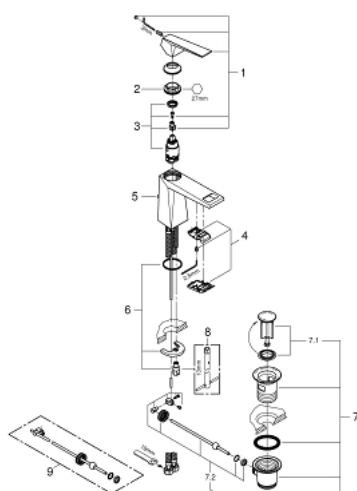

24 341 AL0 ALLURE BRILLIANT JEDNORUČNA BATERIJA ZA UMIVAONIK 1/2" M-SIZE

PRODUCT DESCRIPTION

- Colour: brushed hard graphite
- instalacija na 1 otvor
- GROHE SilkMove keramički mešač 28 mm
- limitator temperature
- GROHE LongLife premaz
- GROHE FastFixation instalacijski sistem
- GROHE EcoJoy tehnologija za manju potrošnju vode i savršen protok
- maximum flow rate (at 3 bar): 5 l/min
- izlivna cev sa integrisanim perlatorom
- automatski gornji deo za sifon 1 1/4"
- fleksibilna spojna creva
- preporučeni pritisak 1.0 - 5.0 bara
- min. preporučeni pritisak 1.0 bar

24 341 AL0 ALLURE BRILLIANT JEDNORUČNA BATERIJA ZA UMIVAONIK 1/2" M-SIZE

SPARE PARTS, октобар 2021 – now

- 1: Ručica (Spare part-nr. 46793AL0)
 - 2: Prsten armature (Spare part-nr. 46715000)
 - 3: Mešač (Spare part-nr. 46580000)
 - 4: Race (Spare part-nr. 46794AL0)
 - 5: Automatska šipka (Spare part-nr. 46787AL0)
 - 6: Pribor za učvršćivanje (Spare part-nr. 46249000)
 - 7: Set za odliv otpadne vode 1 1/4" (Spare part-nr. 28910AL0)
 - 7.1: Utikač (Spare part-nr. 07182AL0)
 - 7.2: Noseća osovina (Spare part-nr. 07052000)
 - 8: Instalacioni ključ (Spare part-nr. 19017000)*
 - 9: Noseća osovina (Spare part-nr. 07341000)*
- * Optional accessories