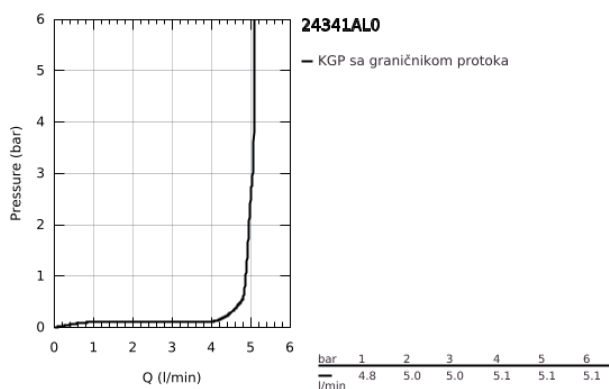

24 341 AL0 ALLURE BRILLIANT JEDNORUČNA BATERIJA ZA UMIVAONIK 1/2" M-SIZE

PRODUCT DESCRIPTION

- Colour: brushed hard graphite
- instalacija na 1 otvor
- GROHE SilkMove keramički mešač 28 mm
- limitator temperature
- GROHE LongLife premaz
- GROHE FastFixation instalacijski sistem
- GROHE EcoJoy tehnologija za manju potrošnju vode i savršen protok
- maximum flow rate (at 3 bar): 5 l/min
- izlivna cev sa integrisanim perlatorom
- automatski gornji deo za sifon 1 1/4"
- fleksibilna spojna creva
- preporučeni pritisak 1.0 - 5.0 bara
- min. preporučeni pritisak 1.0 bar

24 341 AL0 ALLURE BRILLIANT JEDNORUČNA BATERIJA ZA UMIVAONIK 1/2" M-SIZE

SPARE PARTS, октобар 2021 – now

- 1: Ručica (Spare part-nr. 46793AL0)
 - 2: Prsten armature (Spare part-nr. 46715000)
 - 3: Mešač (Spare part-nr. 46580000)
 - 4: Race (Spare part-nr. 46794AL0)
 - 5: Automatska šipka (Spare part-nr. 46787AL0)
 - 6: Pribor za učvršćivanje (Spare part-nr. 46249000)
 - 7: Set za odliv otpadne vode 1 1/4" (Spare part-nr. 28910AL0)
 - 7.1: Utikač (Spare part-nr. 07182AL0)
 - 7.2: Noseća osovina (Spare part-nr. 07052000)
 - 8: Instalacioni ključ (Spare part-nr. 19017000)*
 - 9: Noseća osovina (Spare part-nr. 07341000)*
- * Optional accessories