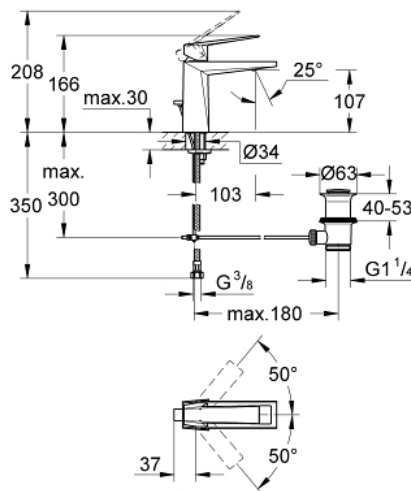

## 24 341 000 ALLURE BRILLIANT JEDNORUČNA BATERIJA ZA UMIVAONIK 1/2" M-SIZE

### PRODUCT DESCRIPTION

- Colour: chrome
- instalacija na 1 otvor
- GROHE SilkMove keramički mešač 28 mm
- limitator temperature
- GROHE LongLife premaz
- GROHE EcoJoy tehnologija za manju potrošnju vode i savršen protok
- maximum flow rate (at 3 bar): 5 l/min
- GROHE FastFixation instalacijski sistem
- izlivna cev sa integrisanim perlatorom
- automatski gornji deo za sifon 1 1/4"
- fleksibilna spojna creva
- preporučeni pritisak 1.0 - 5.0 bara
- min. preporučeni pritisak 1.0 bar

### SPARE PARTS, октобар 2021 – now

- 1: Ručica (Spare part-nr. 46793000)
  - 2: Prsten armature (Spare part-nr. 46715000)
  - 3: Mešač (Spare part-nr. 46580000)
  - 4: Race (Spare part-nr. 46794000)
  - 5: Automatska šipka (Spare part-nr. 46787000)
  - 6: Pribor za učvršćivanje (Spare part-nr. 46249000)
  - 7: Set za odliv otpadne vode 1 1/4" (Spare part-nr. 28910000)
  - 7.1: Utikač (Spare part-nr. 07182000)
  - 7.2: Noseća osovina (Spare part-nr. 07052000)
  - 8: Instalacioni ključ (Spare part-nr. 19017000)\*
  - 9: Noseća osovina (Spare part-nr. 07341000)\*
- \* Optional accessories