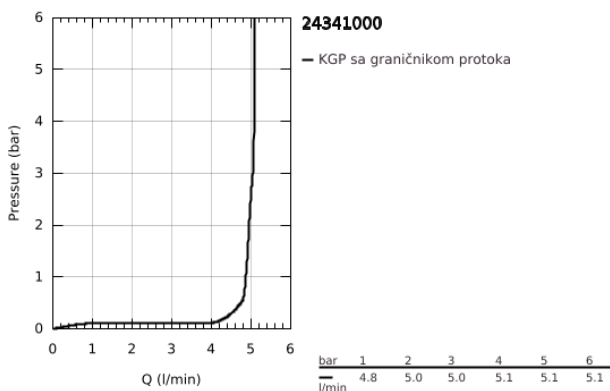

## 24 341 000 ALLURE BRILLIANT JEDNORUČNA BATERIJA ZA UMIVAONIK 1/2" M-SIZE

### PRODUCT DESCRIPTION

- Colour: chrome
- instalacija na 1 otvor
- GROHE SilkMove keramički mešač 28 mm
- limitator temperature
- GROHE LongLife premaz
- GROHE EcoJoy tehnologija za manju potrošnju vode i savršen protok
- maximum flow rate (at 3 bar): 5 l/min
- GROHE FastFixation instalacijski sistem
- izlivna cev sa integrisanim perlatorom
- automatski gornji deo za sifon 1 1/4"
- fleksibilna spojna creva
- preporučeni pritisak 1.0 - 5.0 bara
- min. preporučeni pritisak 1.0 bar