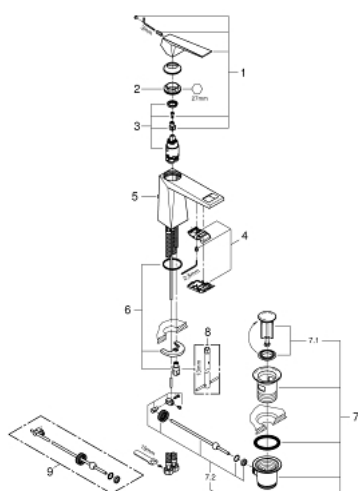

## 24 341 000 ALLURE BRILLIANT JEDNORUČNA BATERIJA ZA UMIVAONIK 1/2" M-SIZE

### PRODUCT DESCRIPTION

- Colour: chrome
- instalacija na 1 otvor
- GROHE SilkMove keramički mešač 28 mm
- limitator temperature
- GROHE LongLife premaz
- GROHE EcoJoy tehnologija za manju potrošnju vode i savršen protok
- maximum flow rate (at 3 bar): 5 l/min
- GROHE FastFixation instalacijski sistem
- izlivna cev sa integrisanim perlatorom
- automatski gornji deo za sifon 1 1/4"
- fleksibilna spojna creva
- preporučeni pritisak 1.0 - 5.0 bara
- min. preporučeni pritisak 1.0 bar

### SPARE PARTS, октобар 2021 – now

- 1: Ručica (Spare part-nr. 46793000)
  - 2: Prsten armature (Spare part-nr. 46715000)
  - 3: Mešač (Spare part-nr. 46580000)
  - 4: Race (Spare part-nr. 46794000)
  - 5: Automatska šipka (Spare part-nr. 46787000)
  - 6: Pribor za učvršćivanje (Spare part-nr. 46249000)
  - 7: Set za odliv otpadne vode 1 1/4" (Spare part-nr. 28910000)
  - 7.1: Utikač (Spare part-nr. 07182000)
  - 7.2: Noseća osovina (Spare part-nr. 07052000)
  - 8: Instalacioni ključ (Spare part-nr. 19017000)\*
  - 9: Noseća osovina (Spare part-nr. 07341000)\*
- \* Optional accessories