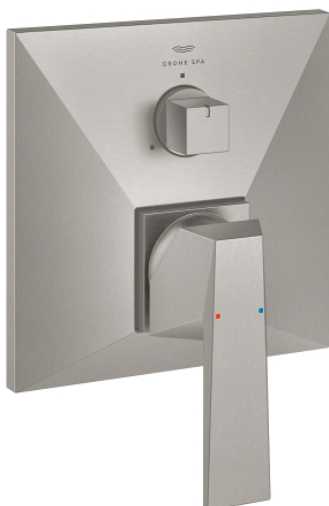

## 24 340 DC0 ALLURE BRILLIANT SINGLE-LEVER MIXER WITH 3-WAY DIVERTER

### PRODUCT DESCRIPTION

- Colour: supersteel
- set za završnu instalaciju za GROHE Rapido SmartBox (35 600/35 604)
- GROHE SilkMove 46 mm keramički mešač
- GROHE LongLife premaz
- zidna rozetna s GROHE FastFixation (skriveno zatvaranje, skriveno pričvršćenje)
- metal escutcheon, retroactively 6° adjustable
- metalna ručica
- 3-way diverter
- without roughing-in set 35 600/35 604 (please order separately)
- flow performance: outlet A = 27 l/min, outlet B = 27 l/min, outlet C = 27 l/min