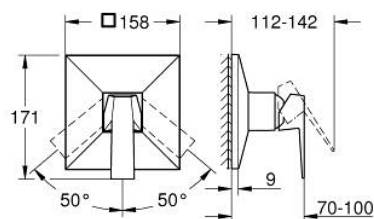

### PRODUCT DESCRIPTION

- Colour: supersteel
- set za završnu instalaciju za GROHE Rapido SmartBox (35 600/35 604)
- GROHE SilkMove 46 mm keramički mešač
- GROHE LongLife premaz
- zidna rozetna s GROHE FastFixation (skriveno zatvaranje, skriveno pričvršćenje)
- metal escutcheon, retroactively 6° adjustable
- metalna ručica
- without roughing-in set 35 600/35 604 (please order separately)
- flow performance: outlet B or C = 30 l/min