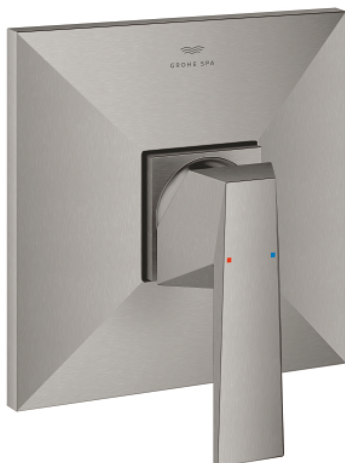

## 24 277 DC0 ALLURE BRILLIANT JEDNORUČNA BATERIJA ZA TUŠ

### PRODUCT DESCRIPTION

- Colour: supersteel
- set za završnu instalaciju za GROHE Rapido SmartBox (35 600/35 604)
- GROHE SilkMove 46 mm keramički mešač
- GROHE LongLife premaz
- zidna rozetna s GROHE FastFixation (skriveno zatvaranje, skriveno pričvršćenje)
- metal escutcheon, retroactively 6° adjustable
- metalna ručica
- without roughing-in set 35 600/35 604 (please order separately)
- flow performance: outlet B or C = 30 l/min