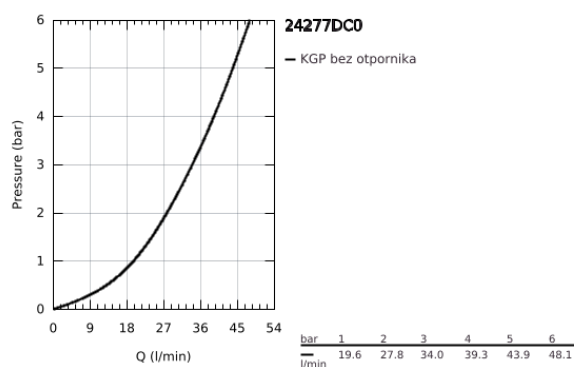

## 24 277 DC0 ALLURE BRILLIANT JEDNORUČNA BATERIJA ZA TUŠ

### PRODUCT DESCRIPTION

- Colour: supersteel
- set za završnu instalaciju za GROHE Rapido SmartBox (35 600/35 604)
- GROHE SilkMove 46 mm keramički mešač
- GROHE LongLife premaz
- zidna rozetna s GROHE FastFixation (skriveno zatvaranje, skriveno pričvršćenje)
- metal escutcheon, retroactively 6° adjustable
- metalna ručica
- without roughing-in set 35 600/35 604 (please order separately)
- flow performance: outlet B or C = 30 l/min