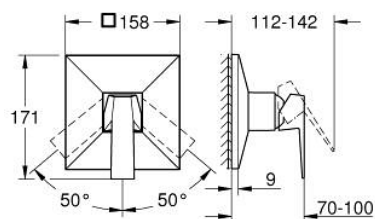

### PRODUCT DESCRIPTION

- Colour: brushed hard graphite
- set za završnu instalaciju za GROHE Rapido SmartBox (35 600/35 604)
- GROHE SilkMove 46 mm keramički mešač
- GROHE LongLife premaz
- zidna rozetna s GROHE FastFixation (skriveno zatvaranje, skriveno pričvršćenje)
- metal escutcheon, retroactively 6° adjustable
- metalna ručica
- without roughing-in set 35 600/35 604 (please order separately)
- flow performance: outlet B or C = 30 l/min