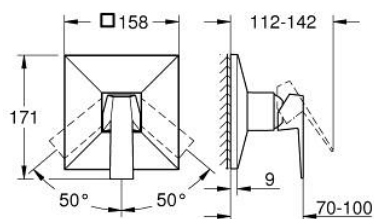

24 277 AL0 ALLURE BRILLIANT JEDNORUČNA BATERIJA ZA TUŠ

PRODUCT DESCRIPTION

- Colour: brushed hard graphite
- set za završnu instalaciju za GROHE Rapido SmartBox (35 600/35 604)
- GROHE SilkMove 46 mm keramički mešač
- GROHE LongLife premaz
- zidna rozetna s FastFixation(skriveno zatvaranje, skriveno pričvršćenje)
- metal escutcheon, retroactively 6° adjustable
- metalna ručica
- without roughing-in set 35 600/35 604 (please order separately)
- flow performance: outlet B or C = 30 l/min

24 277 AL0 ALLURE BRILLIANT JEDNORUČNA BATERIJA ZA TUŠ

SPARE PARTS, октобар 2021 – now

- 1: Ručica (Spare part-nr. 46804AL0)
 - 2: Rozeta (Spare part-nr. 48613AL0)
 - 3: Instalaciona ploča (Spare part-nr. 48441000)
 - 4: Poklopac (Spare part-nr. 46784AL0)
 - 5: Mešač (Spare part-nr. 46048000)
 - 6: Dichtung (Spare part-nr. 48360000)
 - 7: Limitor temperature (Spare part-nr. 46375000)*
 - 8: Universal extension set single-lever mixers, 25 mm (Spare part-nr. 14056000)*
 - 9: Universal extension set single-lever mixers, 50 mm (Spare part-nr. 14057000)*
- * Optional accessories