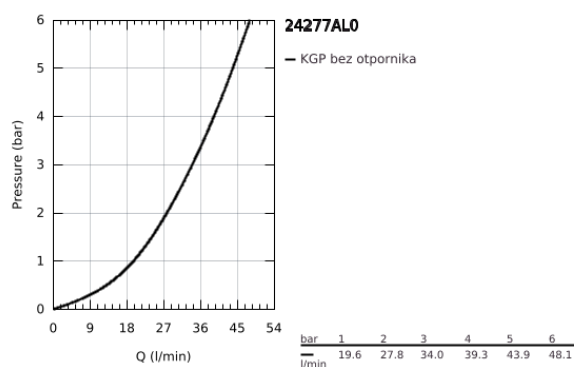

## 24 277 AL0 ALLURE BRILLIANT JEDNORUČNA BATERIJA ZA TUŠ

### PRODUCT DESCRIPTION

- Colour: brushed hard graphite
- set za završnu instalaciju za GROHE Rapido SmartBox (35 600/35 604)
- GROHE SilkMove 46 mm keramički mešač
- GROHE LongLife premaz
- zidna rozetna s GROHE FastFixation (skriveno zatvaranje, skriveno pričvršćenje)
- metal escutcheon, retroactively 6° adjustable
- metalna ručica
- without roughing-in set 35 600/35 604 (please order separately)
- flow performance: outlet B or C = 30 l/min