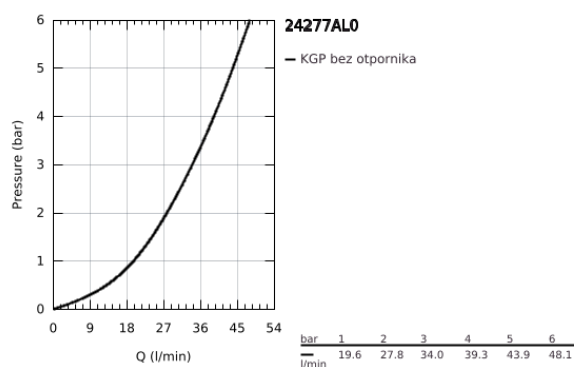

24 277 AL0 ALLURE BRILLIANT JEDNORUČNA BATERIJA ZA TUŠ

PRODUCT DESCRIPTION

- Colour: brushed hard graphite
- set za završnu instalaciju za GROHE Rapido SmartBox (35 600/35 604)
- GROHE SilkMove 46 mm keramički mešač
- GROHE LongLife premaz
- zidna rozetna s FastFixation(skriveno zatvaranje, skriveno pričvršćenje)
- metal escutcheon, retroactively 6° adjustable
- metalna ručica
- without roughing-in set 35 600/35 604 (please order separately)
- flow performance: outlet B or C = 30 l/min