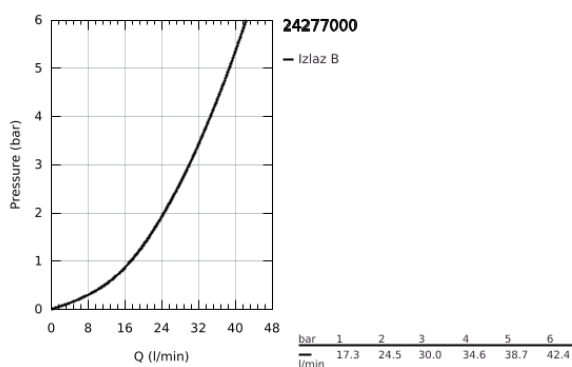

24 277 000 ALLURE BRILLIANT JEDNORUČNA BATERIJA ZA TUŠ

PRODUCT DESCRIPTION

- Colour: chrome
- set za završnu instalaciju za GROHE Rapido SmartBox (35 600/35 604)
- GROHE SilkMove 46 mm keramički mešač
- GROHE LongLife premaz
- zidna rozetna s GROHE FastFixation (skriveno zatvaranje, skriveno pričvršćenje)
- metal escutcheon, retroactively 6° adjustable
- metalna ručica
- without roughing-in set 35 600/35 604 (please order separately)
- flow performance: outlet B or C = 30 l/min