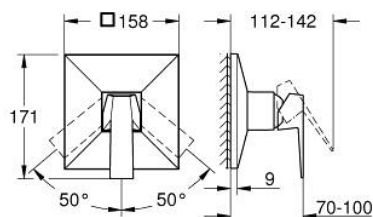

24 277 000 ALLURE BRILLIANT JEDNORUČNA BATERIJA ZA TUŠ

PRODUCT DESCRIPTION

- Colour: chrome
- set za završnu instalaciju za GROHE Rapido SmartBox (35 600/35 604)
- GROHE SilkMove 46 mm keramički mešač
- GROHE LongLife premaz
- zidna rozetna s GROHE FastFixation (skriveno zatvaranje, skriveno pričvršćenje)
- metal escutcheon, retroactively 6° adjustable
- metalna ručica
- without roughing-in set 35 600/35 604 (please order separately)
- flow performance: outlet B or C = 30 l/min

24 277 000 ALLURE BRILLIANT JEDNORUČNA BATERIJA ZA TUŠ

SPARE PARTS, октобар 2021 – now

- 1: Ručica (Spare part-nr. 46804000)
 - 2: Rozeta (Spare part-nr. 48613000)
 - 3: Instalaciona ploča (Spare part-nr. 48441000)
 - 4: Poklopac (Spare part-nr. 46784000)
 - 5: Mešač (Spare part-nr. 46048000)
 - 6: Dichtung (Spare part-nr. 48360000)
 - 7: Limitor temperature (Spare part-nr. 46375000)*
 - 8: Universal extension set single-lever mixers, 25 mm (Spare part-nr. 14056000)*
 - 9: Universal extension set single-lever mixers, 50 mm (Spare part-nr. 14057000)*
- * Optional accessories