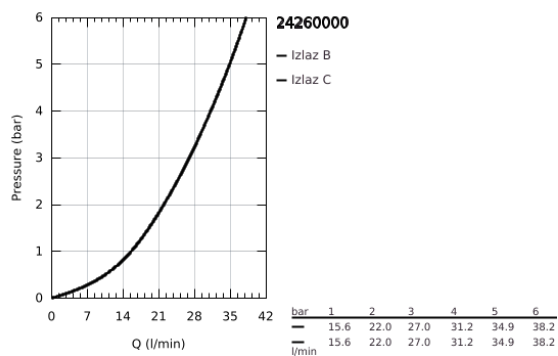

24 260 000 GRANDERA SINGLE-LEVER MIXER WITH 2-WAY DIVERTER

PRODUCT DESCRIPTION

- Colour: chrome
- set za završnu instalaciju za GROHE Rapido SmartBox (35 600/35 604)
- GROHE SilkMove 46 mm keramički mešač
- GROHE LongLife premaz
- zidna rozetna s GROHE FastFixation (skriveno zatvaranje, skriveno pričvršćenje)
- metal escutcheon, retroactively 6° adjustable
- metalna ručica
- automatic 2-way diverter
- without roughing-in set 35 600/35 604 (please order separately)
- flow performance: outlet B = 27 l/min, outlet C = 27 l/min

24 260 000 GRANDERA SINGLE-LEVER MIXER WITH 2-WAY DIVERTER

SPARE PARTS, октобар 2021 – now

- 1: Ručica (Spare part-nr. 46833000)
- 2: Rozeta (Spare part-nr. 48612000)
- 3: Instalaciona ploča (Spare part-nr. 48438000)
- 4: Poklopac (Spare part-nr. 48455000)
- 5: Prebacivač (Spare part-nr. 48442000)
- 6: Mešač (Spare part-nr. 46048000)
- 7: Nepovratni ventil (Spare part-nr. 49085000)
- 8: Dihtung (Spare part-nr. 48360000)
- 9: Limitator temperature (Spare part-nr. 46375000)*
- 10: Backflow protection combination (EN1717) (Spare part-nr. 14055000)*
- 11: Universal extension set single-lever mixers, 25 mm (Spare part-nr. 1405600)*
- 12: Prebacivač (Spare part-nr. 48444000)*
- 13: Universal extension set single-lever mixers, 50 mm (Spare part-nr. 1405700)*
- 14: Prebacivač (Spare part-nr. 48445000)*