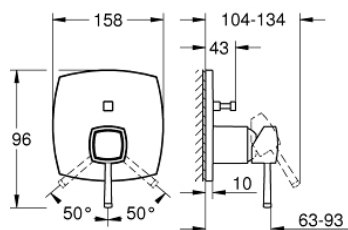

24 260 000 GRANDERA SINGLE-LEVER MIXER WITH 2-WAY DIVERTER

PRODUCT DESCRIPTION

- Colour: chrome
- set za završnu instalaciju za GROHE Rapido SmartBox (35 600/35 604)
- GROHE SilkMove 46 mm keramički mešač
- GROHE LongLife premaz
- zidna rozetna s GROHE FastFixation (skriveno zatvaranje, skriveno pričvršćenje)
- metal escutcheon, retroactively 6° adjustable
- metalna ručica
- automatic 2-way diverter
- without roughing-in set 35 600/35 604 (please order separately)
- flow performance: outlet B = 27 l/min, outlet C = 27 l/min

24 260 000 GRANDERA SINGLE-LEVER MIXER WITH 2-WAY DIVERTER

SPARE PARTS, октобар 2021 – now

- 1: Ručica (Spare part-nr. 46833000)
- 2: Rozeta (Spare part-nr. 48612000)
- 3: Instalaciona ploča (Spare part-nr. 48438000)
- 4: Poklopac (Spare part-nr. 48455000)
- 5: Prebacivač (Spare part-nr. 48442000)
- 6: Mešač (Spare part-nr. 46048000)
- 7: Nepovratni ventil (Spare part-nr. 49085000)
- 8: Dihtung (Spare part-nr. 48360000)
- 9: Limitator temperature (Spare part-nr. 46375000)*
- 10: Backflow protection combination (EN1717) (Spare part-nr. 14055000)*
- 11: Universal extension set single-lever mixers, 25 mm (Spare part-nr. 1405600)*
- 12: Prebacivač (Spare part-nr. 48444000)*
- 13: Universal extension set single-lever mixers, 50 mm (Spare part-nr. 1405700)*
- 14: Prebacivač (Spare part-nr. 48445000)*