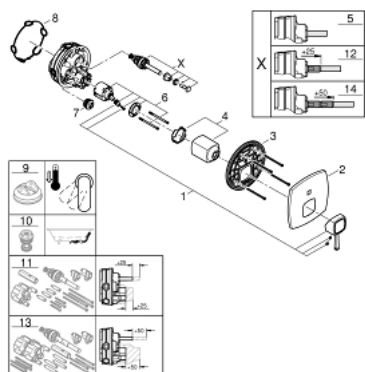

24 260 000 GRANDERA SINGLE-LEVER MIXER WITH 2-WAY DIVERTER

PRODUCT DESCRIPTION

- Colour: chrome
- set za završnu instalaciju za GROHE Rapido SmartBox (35 600/35 604)
- GROHE SilkMove 46 mm keramički mešač
- GROHE LongLife premaz
- zidna rozetna s GROHE FastFixation (skriveno zatvaranje, skriveno pričvršćenje)
- metal escutcheon, retroactively 6° adjustable
- metalna ručica
- automatic 2-way diverter
- without roughing-in set 35 600/35 604 (please order separately)
- flow performance: outlet B = 27 l/min, outlet C = 27 l/min

24 260 000 GRANDERA SINGLE-LEVER MIXER WITH 2-WAY DIVERTER

SPARE PARTS, октобар 2021 – now

- 1: Ručica (Spare part-nr. 46833000)
- 2: Rozeta (Spare part-nr. 48612000)
- 3: Instalaciona ploča (Spare part-nr. 48438000)
- 4: Poklopac (Spare part-nr. 48455000)
- 5: Prebacivač (Spare part-nr. 48442000)
- 6: Mešač (Spare part-nr. 46048000)
- 7: Nepovratni ventil (Spare part-nr. 49085000)
- 8: Dihtung (Spare part-nr. 48360000)
- 9: Limitator temperature (Spare part-nr. 46375000)*
- 10: Backflow protection combination (EN1717) (Spare part-nr. 14055000)*
- 11: Universal extension set single-lever mixers, 25 mm (Spare part-nr. 1405600)*
- 12: Prebacivač (Spare part-nr. 48444000)*
- 13: Universal extension set single-lever mixers, 50 mm (Spare part-nr. 1405700)*
- 14: Prebacivač (Spare part-nr. 48445000)*