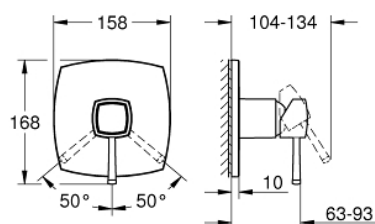

24 259 IG0 GRANDERA JEDNORUČNA BATERIJA ZA TUŠ

PRODUCT DESCRIPTION

- Colour: chrome/gold
- set za završnu instalaciju za GROHE Rapido SmartBox (35 600/35 604)
- GROHE SilkMove 46 mm keramički mešač
- GROHE LongLife premaz
- zidna rozetna s GROHE FastFixation (skriveno zatvaranje, skriveno pričvršćenje)
- metal escutcheon, retroactively 6° adjustable
- metalna ručica
- without roughing-in set 35 600/35 604 (please order separately)
- flow performance: outlet B or C = 30 l/min

24 259 IG0 GRANDERA JEDNORUČNA BATERIJA ZA TUŠ

SPARE PARTS, октобар 2021 – now

- 1: Ručica (Spare part-nr. 46833IG0)
 - 2: Rozeta (Spare part-nr. 48611000)
 - 3: Instalaciona ploča (Spare part-nr. 48441000)
 - 4: Poklopac (Spare part-nr. 48455000)
 - 5: Mešač (Spare part-nr. 46048000)
 - 6: Dichtung (Spare part-nr. 48360000)
 - 7: Limitor temperature (Spare part-nr. 46375000)*
 - 8: Universal extension set single-lever mixers, 25 mm (Spare part-nr. 14056000)*
 - 9: Universal extension set single-lever mixers, 50 mm (Spare part-nr. 14057000)*
- * Optional accessories