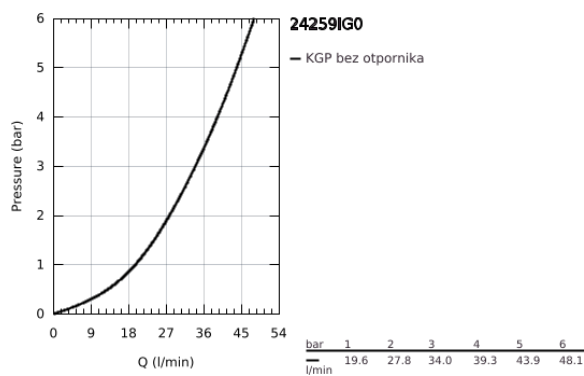

24 259 IG0 GRANDERA JEDNORUČNA BATERIJA ZA TUŠ

PRODUCT DESCRIPTION

- Colour: chrome/gold
- set za završnu instalaciju za GROHE Rapido SmartBox (35 600/35 604)
- GROHE SilkMove 46 mm keramički mešač
- GROHE LongLife premaz
- zidna rozetna s GROHE FastFixation (skriveno zatvaranje, skriveno pričvršćenje)
- metal escutcheon, retroactively 6° adjustable
- metalna ručica
- without roughing-in set 35 600/35 604 (please order separately)
- flow performance: outlet B or C = 30 l/min

24 259 IG0 GRANDERA JEDNORUČNA BATERIJA ZA TUŠ

SPARE PARTS, октобар 2021 – now

- 1: Ručica (Spare part-nr. 46833IG0)
 - 2: Rozeta (Spare part-nr. 48611000)
 - 3: Instalaciona ploča (Spare part-nr. 48441000)
 - 4: Poklopac (Spare part-nr. 48455000)
 - 5: Mešač (Spare part-nr. 46048000)
 - 6: Dichtung (Spare part-nr. 48360000)
 - 7: Limitor temperature (Spare part-nr. 46375000)*
 - 8: Universal extension set single-lever mixers, 25 mm (Spare part-nr. 14056000)*
 - 9: Universal extension set single-lever mixers, 50 mm (Spare part-nr. 14057000)*
- * Optional accessories