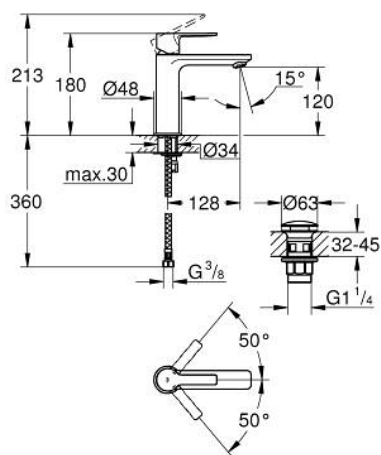

24 190 000 LINEARE JEDNORUČNA BATERIJA ZA UMIVAONIK 1/2" S-SIZE

PRODUCT DESCRIPTION

- Colour: chrome
- instalacija na 1 otvor
- metalna ručica
- GROHE SilkMove keramički mešač 28 mm
- podesiv limitator protoka vode
- sa limitatorom temperature
- GROHE LongLife premaz
- GROHE EcoJoy tehnologija za manju potrošnju vode i savršen protok
- maximum flow rate (at 3 bar): 5 l/min
- SpeedClean perlator
- GROHE FastFixation Plus instalacijski sistem
- glatko telo
- fleksibilna spojna creva
- sa tuš setom koji se sastoji od:
 - ručni tuš s integriranim prebacivačem
 - zidni držač za tuš
 - crevo za tuš
- professional edition

24 190 000 LINEARE JEDNORUČNA BATERIJA ZA UMIVAONIK 1/2" S-SIZE

SPARE PARTS, новембар 2020 – now

- 1: Ručica (Spare part-nr. 46980000)
- 2: Poklopac (Spare part-nr. 46581000)
- 3: Prsten armature (Spare part-nr. 07419000)
- 4: Mešač (Spare part-nr. 48518000)
- 5: Perlator (Spare part-nr. 48159000)
- 6: Pribor za učvršćivanje (Spare part-nr. 46645000)
- 7: Nepovratni ventil (Spare part-nr. 08565000)
- 8: Waste set with push-open plug (Spare part-nr. 65807000)*
- 9: Instalacioni ključ (Spare part-nr. 19017000)*