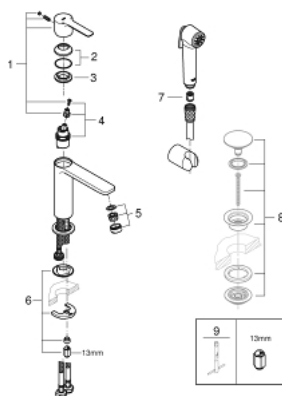

24 190 000 LINEARE JEDNORUČNA BATERIJA ZA UMIVAONIK 1/2" S-SIZE

PRODUCT DESCRIPTION

- Colour: chrome
- instalacija na 1 otvor
- metalna ručica
- GROHE SilkMove keramički mešač 28 mm
- podesiv limitator protoka vode
- sa limitatorom temperature
- GROHE LongLife premaz
- GROHE EcoJoy tehnologija za manju potrošnju vode i savršen protok
- maximum flow rate (at 3 bar): 5 l/min
- SpeedClean perlator
- GROHE FastFixation Plus instalacijski sistem
- glatko telo
- fleksibilna spojna creva
- sa tuš setom koji se sastoji od:
 - ručni tuš s integriranim prebacivačem
 - zidni držač za tuš
 - crevo za tuš
- professional edition

24 190 000 LINEARE JEDNORUČNA BATERIJA ZA UMIVAONIK 1/2" S-SIZE

SPARE PARTS, новембар 2020 – now

- 1: Ručica (Spare part-nr. 46980000)
- 2: Poklopac (Spare part-nr. 46581000)
- 3: Prsten armature (Spare part-nr. 07419000)
- 4: Mešač (Spare part-nr. 48518000)
- 5: Perlator (Spare part-nr. 48159000)
- 6: Pribor za učvršćivanje (Spare part-nr. 46645000)
- 7: Nepovratni ventil (Spare part-nr. 08565000)
- 8: Waste set with push-open plug (Spare part-nr. 65807000)*
- 9: Instalacioni ključ (Spare part-nr. 19017000)*