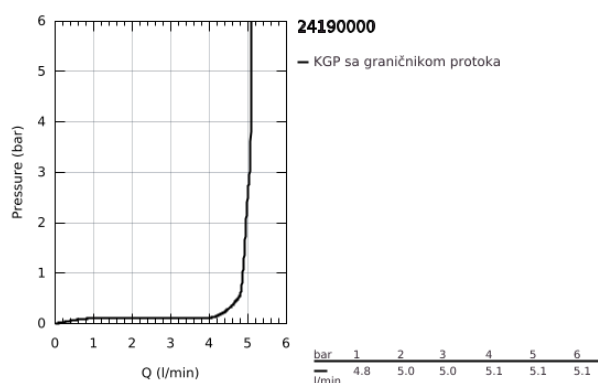

24 190 000 LINEARE JEDNORUČNA BATERIJA ZA UMIVAONIK 1/2" S-SIZE

PRODUCT DESCRIPTION

- Colour: chrome
- instalacija na 1 otvor
- metalna ručica
- GROHE SilkMove keramički mešač 28 mm
- podesiv limitator protoka vode
- sa limitatorom temperature
- GROHE LongLife premaz
- GROHE EcoJoy tehnologija za manju potrošnju vode i savršen protok
- maximum flow rate (at 3 bar): 5 l/min
- SpeedClean perlator
- GROHE FastFixation Plus instalacijski sistem
- glatko telo
- fleksibilna spojna creva
- sa tuš setom koji se sastoji od:
 - ručni tuš s integriranim prebacivačem
 - zidni držač za tuš
 - crevo za tuš
- professional edition