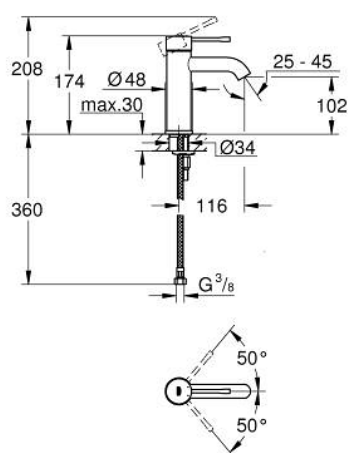

## 24 189 000 ESSENCE JEDNORUČNA BATERIJA ZA UMIVAONIK 1/2" S-SIZE

### PRODUCT DESCRIPTION

- Colour: chrome
- instalacija na 1 otvor
- metalna ručica
- GROHE SilkMove keramički mešač 28 mm
- podesiv limitator protoka vode
- sa limitatorom temperature
- GROHE LongLife premaz
- GROHE EcoJoy tehnologija za manju potrošnju vode i savršen protok
- maximum flow rate (at 3 bar): 5 l/min
- GROHE AquaGuide podesivi perlator
- GROHE FastFixation Plus instalacijski sistem
- glatko telo
- fleksibilna spojna creva
- sa tuš setom koji se sastoji od:
  - ručni tuš s integriranim prebacivačem
  - zidni držač za tuš
  - crevo za tuš
- professional edition

24 189 000 **ESSENCE JEDNORUČNA BATERIJA ZA UMIVAONIK 1/2"**  
**S-SIZE**

**SPARE PARTS**, феврыар 2022 – now

- 1: Ručica (Spare part-nr. 46917000)
  - 2: Prsten armature (Spare part-nr. 46715000)
  - 3: Mešač (Spare part-nr. 46580000)
  - 4: Perlator (Spare part-nr. 48270000)
  - 5: Rozeta (Spare part-nr. 48603000)
  - 6: Pribor za učvršćivanje (Spare part-nr. 46645000)
  - 7: Instalacioni ključ (Spare part-nr. 19017000)\*
  - 8: Waste set with push-open plug (Spare part-nr. 65807000)\*
- \* Optional accessories