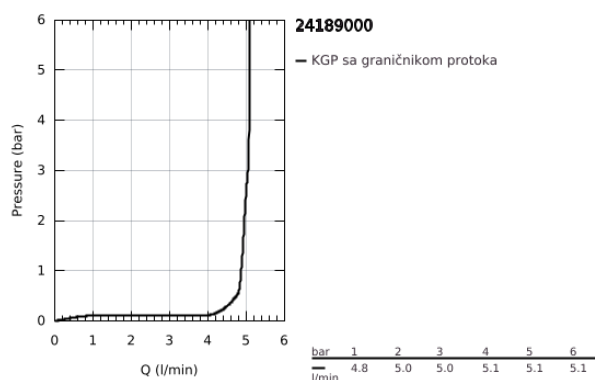

## 24 189 000 ESSENCE JEDNORUČNA BATERIJA ZA UMIVAONIK 1/2" S-SIZE

### PRODUCT DESCRIPTION

- Colour: chrome
- instalacija na 1 otvor
- metalna ručica
- GROHE SilkMove keramički mešač 28 mm
- podesiv limitator protoka vode
- sa limitatorom temperature
- GROHE LongLife premaz
- GROHE EcoJoy tehnologija za manju potrošnju vode i savršen protok
- maximum flow rate (at 3 bar): 5 l/min
- GROHE AquaGuide podesivi perlator
- GROHE FastFixation Plus instalacijski sistem
- glatko telo
- fleksibilna spojna creva
- sa tuš setom koji se sastoji od:
  - ručni tuš s integriranim prebacivačem
  - zidni držač za tuš
  - crevo za tuš
- professional edition