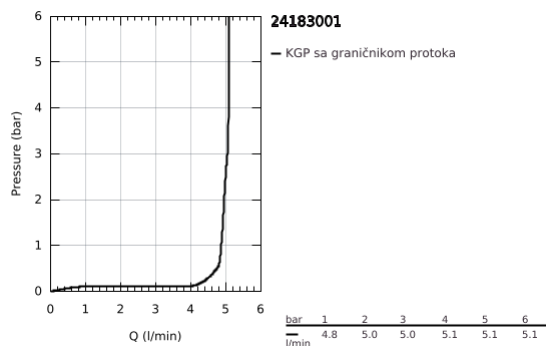

24 183 001 ESSENCE JEDNORUČNA BATERIJA ZA UMIVAONIK 1/2" S-SIZE

PRODUCT DESCRIPTION

- Colour: chrome
- instalacija na 1 otvor
- metalna ručica
- GROHE SilkMove keramički mešač 28 mm
- OpenCold - cold water flow in mid-lever position
- sa limitatorom temperature
- GROHE LongLife premaz
- GROHE EcoJoy tehnologija za manju potrošnju vode i savršen protok
- maximum flow rate (at 3 bar): 5 l/min
- GROHE FastFixation Plus instalacijski sistem
- automatski gornji deo za sifon 1 1/4"
- fleksibilna spojna creva
- min. preporučeni pritisak 1.0 bar
- professional edition