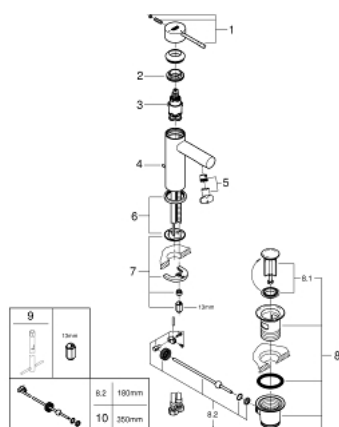

## 24 183 001 ESSENCE JEDNORUČNA BATERIJA ZA UMIVAONIK 1/2" S-SIZE

### PRODUCT DESCRIPTION

- Colour: chrome
- instalacija na 1 otvor
- metalna ručica
- GROHE SilkMove keramički mešač 28 mm
- EcoMode - cold water flow in mid-lever position saves energy
- sa limitatorom temperature
- GROHE LongLife premaz
- GROHE EcoJoy tehnologija za manju potrošnju vode i savršen protok
- maximum flow rate (at 3 bar): 5 l/min
- GROHE FastFixation Plus instalacijski sistem
- automatski gornji deo za sifon 1 1/4"
- fleksibilna spojna creva
- min. preporučeni pritisak 1.0 bar
- professional edition
- replaces Essence basin mixer 23 379 001

### SPARE PARTS, новембар 2021 – now

- 1: Ručica (Spare part-nr. 46918000)
  - 2: Prsten armature (Spare part-nr. 46715000)
  - 3: Mešač (Spare part-nr. 46580000)
  - 4: Automatska šipka (Spare part-nr. 46739000)
  - 5: Perlator (Spare part-nr. 46765000)
  - 6: Rozeta (Spare part-nr. 48603000)
  - 7: Pribor za učvršćivanje (Spare part-nr. 46645000)
  - 8: Set za odliv otpadne vode 1 1/4" (Spare part-nr. 28910000)
  - 8.1: Utikač (Spare part-nr. 07182000)
  - 8.2: Noseća osovina (Spare part-nr. 07052000)
  - 9: Instalacioni ključ (Spare part-nr. 19017000)\*
  - 10: Noseća osovina (Spare part-nr. 07341000)\*
- \* Optional accessories