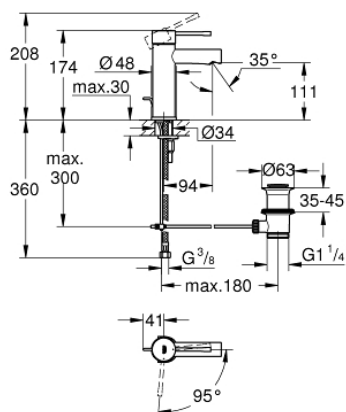

## 24 183 001 ESSENCE JEDNORUČNA BATERIJA ZA UMIVAONIK 1/2" S-SIZE

### PRODUCT DESCRIPTION

- Colour: chrome
- instalacija na 1 otvor
- metalna ručica
- GROHE SilkMove keramički mešač 28 mm
- EcoMode - cold water flow in mid-lever position saves energy
- sa limitatorom temperature
- GROHE LongLife premaz
- GROHE EcoJoy tehnologija za manju potrošnju vode i savršen protok
- maximum flow rate (at 3 bar): 5 l/min
- GROHE FastFixation Plus instalacijski sistem
- automatski gornji deo za sifon 1 1/4"
- fleksibilna spojna creva
- min. preporučeni pritisak 1.0 bar
- professional edition
- replaces Essence basin mixer 23 379 001