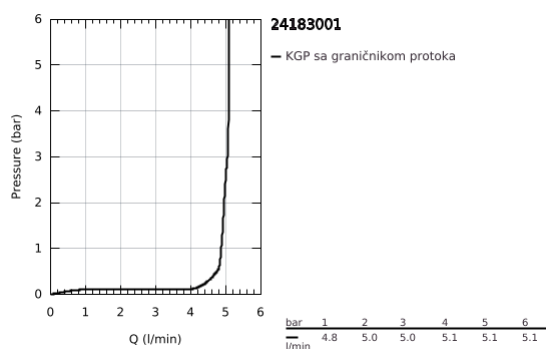

## 24 183 001 ESSENCE JEDNORUČNA BATERIJA ZA UMIVAONIK 1/2" S-SIZE

### PRODUCT DESCRIPTION

- Colour: chrome
- instalacija na 1 otvor
- metalna ručica
- GROHE SilkMove keramički mešač 28 mm
- EcoMode - cold water flow in mid-lever position saves energy
- sa limitatorom temperature
- GROHE LongLife premaz
- GROHE EcoJoy tehnologija za manju potrošnju vode i savršen protok
- maximum flow rate (at 3 bar): 5 l/min
- GROHE FastFixation Plus instalacijski sistem
- automatski gornji deo za sifon 1 1/4"
- fleksibilna spojna creva
- min. preporučeni pritisak 1.0 bar
- professional edition
- replaces Essence basin mixer 23 379 001