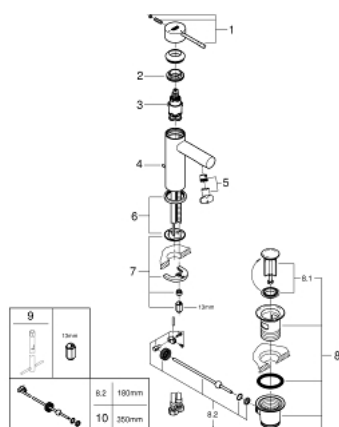

24 183 001 ESSENCE JEDNORUČNA BATERIJA ZA UMIVAONIK 1/2" S-SIZE

PRODUCT DESCRIPTION

- Colour: chrome
- instalacija na 1 otvor
- metalna ručica
- GROHE SilkMove keramički mešač 28 mm
- OpenCold - cold water flow in mid-lever position
- sa limitatorom temperature
- GROHE LongLife premaz
- GROHE EcoJoy tehnologija za manju potrošnju vode i savršen protok
- maximum flow rate (at 3 bar): 5 l/min
- GROHE FastFixation Plus instalacijski sistem
- automatski gornji deo za sifon 1 1/4"
- fleksibilna spojna creva
- min. preporučeni pritisak 1.0 bar
- professional edition

24 183 001 ESSENCE JEDNORUČNA BATERIJA ZA UMIVAONIK 1/2" S-SIZE

SPARE PARTS, новембар 2021 – now

- 1: Ručica (Spare part-nr. 46918000)
 - 2: Prsten armature (Spare part-nr. 46715000)
 - 3: Mešač (Spare part-nr. 46580000)
 - 4: Automatska šipka (Spare part-nr. 46739000)
 - 5: Perlator (Spare part-nr. 46765000)
 - 6: Rozeta (Spare part-nr. 48603000)
 - 7: Pribor za učvršćivanje (Spare part-nr. 46645000)
 - 8: Set za odliv otpadne vode 1 1/4" (Spare part-nr. 28910000)
 - 8.1: Utikač (Spare part-nr. 07182000)
 - 8.2: Noseća osovina (Spare part-nr. 07052000)
 - 9: Instalacioni ključ (Spare part-nr. 19017000)*
 - 10: Noseća osovina (Spare part-nr. 07341000)*
- * Optional accessories