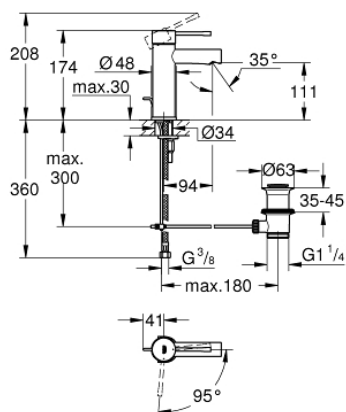

24 183 001 ESSENCE JEDNORUČNA BATERIJA ZA UMIVAONIK 1/2" S-SIZE

PRODUCT DESCRIPTION

- Colour: chrome
- instalacija na 1 otvor
- metalna ručica
- GROHE SilkMove keramički mešač 28 mm
- OpenCold - cold water flow in mid-lever position
- sa limitatorom temperature
- GROHE LongLife premaz
- GROHE EcoJoy tehnologija za manju potrošnju vode i savršen protok
- maximum flow rate (at 3 bar): 5 l/min
- GROHE FastFixation Plus instalacijski sistem
- automatski gornji deo za sifon 1 1/4"
- fleksibilna spojna creva
- min. preporučeni pritisak 1.0 bar
- professional edition

24 183 001 ESSENCE JEDNORUČNA BATERIJA ZA UMIVAONIK 1/2" S-SIZE

SPARE PARTS, новембар 2021 – now

- 1: Ručica (Spare part-nr. 46918000)
 - 2: Prsten armature (Spare part-nr. 46715000)
 - 3: Mešač (Spare part-nr. 46580000)
 - 4: Automatska šipka (Spare part-nr. 46739000)
 - 5: Perlator (Spare part-nr. 46765000)
 - 6: Rozeta (Spare part-nr. 48603000)
 - 7: Pribor za učvršćivanje (Spare part-nr. 46645000)
 - 8: Set za odliv otpadne vode 1 1/4" (Spare part-nr. 28910000)
 - 8.1: Utikač (Spare part-nr. 07182000)
 - 8.2: Noseća osovina (Spare part-nr. 07052000)
 - 9: Instalacioni ključ (Spare part-nr. 19017000)*
 - 10: Noseća osovina (Spare part-nr. 07341000)*
- * Optional accessories