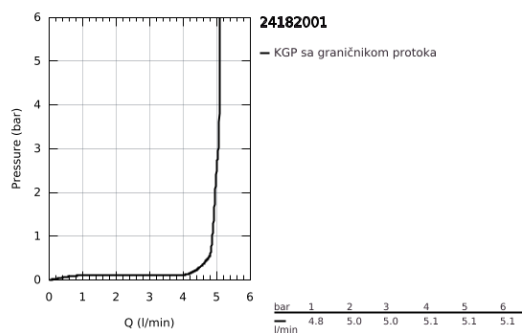

24 182 001 ESSENCE JEDNORUČNA BATERIJA ZA LAVABO 1/2" L-VELIČINA

PRODUCT DESCRIPTION

- Colour: chrome
- instalacija na 1 otvor
- metalna ručica
- GROHE SilkMove keramički mešač 28 mm
- sa limitatorom temperature
- GROHE LongLife premaz
- GROHE EcoJoy tehnologija za manju potrošnju vode i savršen protok
- maximum flow rate (at 3 bar): 5 l/min
- GROHE AquaGuide podesivi perlator
- GROHE FastFixation Plus instalacijski sistem
- rotaciona izlivna cev sa perlatorom i sa stop limitatorom
- prilagodljiv ugao zakretanja 0° / 150° / 360°
- glatko telo
- waste set with push-open plug
- fleksibilna spojna creva
- min. preporučeni pritisak 1.0 bar
- professional edition

24 182 001 ESSENCE JEDNORUČNA BATERIJA ZA LAVABO 1/2" L-VELIČINA

SPARE PARTS, децембар 2021 – now

- 1: Ručica (Spare part-nr. 46919000)
- 2: Mešač (Spare part-nr. 46580000)
- 3: screw ring (Spare part-nr. 48591000)
- 4: Izlivna cev (Spare part-nr. 13374000)
- 4.1: Perlator (Spare part-nr. 48270000)
- 4.2: O-prsten (Spare part-nr. 0128500M)
- 4.3: Sigurnosni prsten (Spare part-nr. 4826600M)
- 5: Rozeta (Spare part-nr. 48603000)
- 6: Pribor za učvršćivanje (Spare part-nr. 46645000)
- 7: Crevo za povezivanje (Spare part-nr. 46255000)
- 8: Waste set with push-open plug (Spare part-nr. 65807000)
- 9: Instalacioni ključ (Spare part-nr. 19017000)*