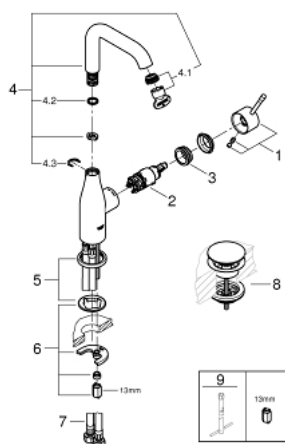

24 182 001 ESSENCE JEDNORUČNA BATERIJA ZA LAVABO 1/2" L-VELIČINA

PRODUCT DESCRIPTION

- Colour: chrome
- instalacija na 1 otvor
- metalna ručica
- GROHE SilkMove keramički mešač 28 mm
- sa limitatorom temperature
- GROHE LongLife premaz
- GROHE EcoJoy tehnologija za manju potrošnju vode i savršen protok
- maximum flow rate (at 3 bar): 5 l/min
- GROHE AquaGuide podesivi perlator
- GROHE FastFixation Plus instalacijski sistem
- rotaciona izlivna cev sa perlatorom i sa stop limitatorom
- prilagodljiv ugao zakretanja 0° / 150° / 360°
- glatko telo
- waste set with push-open plug
- fleksibilna spojna creva
- min. preporučeni pritisak 1.0 bar
- professional edition

24 182 001 ESSENCE JEDNORUČNA BATERIJA ZA LAVABO 1/2" L-VELIČINA

SPARE PARTS, децембар 2021 – now

- 1: Ručica (Spare part-nr. 46919000)
- 2: Mešač (Spare part-nr. 46580000)
- 3: screw ring (Spare part-nr. 48591000)
- 4: Izlivna cev (Spare part-nr. 13374000)
- 4.1: Perlator (Spare part-nr. 48270000)
- 4.2: O-prsten (Spare part-nr. 0128500M)
- 4.3: Sigurnosni prsten (Spare part-nr. 4826600M)
- 5: Rozeta (Spare part-nr. 48603000)
- 6: Pribor za učvršćivanje (Spare part-nr. 46645000)
- 7: Crevo za povezivanje (Spare part-nr. 46255000)
- 8: Waste set with push-open plug (Spare part-nr. 65807000)
- 9: Instalacioni ključ (Spare part-nr. 19017000)*