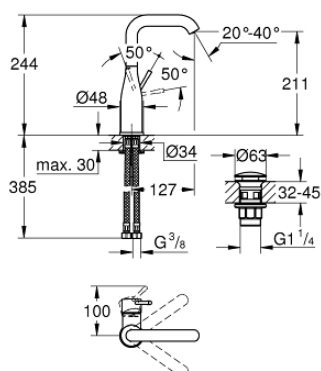

24 182 001 ESSENCE JEDNORUČNA BATERIJA ZA LAVABO 1/2" L-VELIČINA

PRODUCT DESCRIPTION

- Colour: chrome
- instalacija na 1 otvor
- metalna ručica
- GROHE SilkMove keramički mešač 28 mm
- sa limitatorom temperature
- GROHE LongLife premaz
- GROHE EcoJoy tehnologija za manju potrošnju vode i savršen protok
- maximum flow rate (at 3 bar): 5 l/min
- GROHE AquaGuide podesivi perlator
- GROHE FastFixation Plus instalacijski sistem
- rotaciona izlivna cev sa perlatorom i sa stop limitatorom
- prilagodljiv ugao zakretanja 0° / 150° / 360°
- glatko telo
- waste set with push-open plug
- fleksibilna spojna creva
- min. preporučeni pritisak 1.0 bar
- professional edition

24 182 001 ESSENCE JEDNORUČNA BATERIJA ZA LAVABO 1/2" L-VELIČINA

SPARE PARTS, децембар 2021 – now

- 1: Ručica (Spare part-nr. 46919000)
- 2: Mešač (Spare part-nr. 46580000)
- 3: screw ring (Spare part-nr. 48591000)
- 4: Izlivna cev (Spare part-nr. 13374000)
- 4.1: Perlator (Spare part-nr. 48270000)
- 4.2: O-prsten (Spare part-nr. 0128500M)
- 4.3: Sigurnosni prsten (Spare part-nr. 4826600M)
- 5: Rozeta (Spare part-nr. 48603000)
- 6: Pribor za učvršćivanje (Spare part-nr. 46645000)
- 7: Crevo za povezivanje (Spare part-nr. 46255000)
- 8: Waste set with push-open plug (Spare part-nr. 65807000)
- 9: Instalacioni ključ (Spare part-nr. 19017000)*