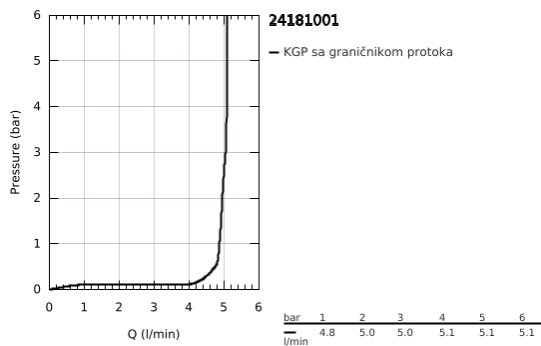

24 181 001 ESSENCE JEDNORUČNA BATERIJA ZA UMIVAONIK 1/2" M-SIZE

PRODUCT DESCRIPTION

- Colour: chrome
- instalacija na 1 otvor
- metalna ručica
- GROHE SilkMove keramički mešač 28 mm
- sa limitatorom temperature
- GROHE LongLife premaz
- GROHE EcoJoy tehnologija za manju potrošnju vode i savršen protok
- maximum flow rate (at 3 bar): 5 l/min
- GROHE AquaGuide podesivi perlator
- GROHE FastFixation Plus instalacijski sistem
- rotaciona izlivna cev sa perlatorom i sa stop limitatorom
- prilagodljiv ugao zakretanja 0° / 150° / 360°
- glatko telo
- waste set with push-open plug
- fleksibilna spojna creva
- min. preporučeni pritisak 1.0 bar
- professional edition

24 181 001 ESSENCE JEDNORUČNA BATERIJA ZA UMIVAONIK 1/2" M-SIZE

SPARE PARTS, децембар 2021 – now

- 1: Ručica (Spare part-nr. 46919000)
- 2: Mešač (Spare part-nr. 46580000)
- 3: screw ring (Spare part-nr. 48591000)
- 4: Izlivna cev (Spare part-nr. 13373000)
- 4.1: Perlator (Spare part-nr. 48270000)
- 4.2: O-prsten (Spare part-nr. 0128500M)
- 4.3: Sigurnosni prsten (Spare part-nr. 4826600M)
- 5: Rozeta (Spare part-nr. 48603000)
- 6: Pribor za učvršćivanje (Spare part-nr. 46645000)
- 7: Crevo za povezivanje (Spare part-nr. 46255000)
- 8: Waste set with push-open plug (Spare part-nr. 65807000)
- 9: Instalacioni ključ (Spare part-nr. 19017000)*