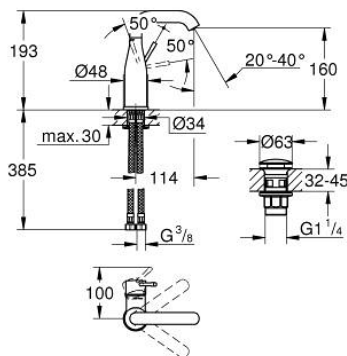

24 181 001 ESSENCE JEDNORUČNA BATERIJA ZA UMIVAONIK 1/2" M-SIZE

PRODUCT DESCRIPTION

- Colour: chrome
- instalacija na 1 otvor
- metalna ručica
- GROHE SilkMove keramički mešač 28 mm
- sa limitatorom temperature
- GROHE LongLife premaz
- GROHE EcoJoy tehnologija za manju potrošnju vode i savršen protok
- maximum flow rate (at 3 bar): 5 l/min
- GROHE AquaGuide podesivi perlator
- GROHE FastFixation Plus instalacijski sistem
- rotaciona izlivna cev sa perlatorom i sa stop limitatorom
- prilagodljiv ugao zakretanja 0° / 150° / 360°
- glatko telo
- waste set with push-open plug
- fleksibilna spojna creva
- min. preporučeni pritisak 1.0 bar
- professional edition

24 181 001 ESSENCE JEDNORUČNA BATERIJA ZA UMIVAONIK 1/2" M-SIZE

SPARE PARTS, децембар 2021 – now

- 1: Ručica (Spare part-nr. 46919000)
- 2: Mešač (Spare part-nr. 46580000)
- 3: screw ring (Spare part-nr. 48591000)
- 4: Izlivna cev (Spare part-nr. 13373000)
- 4.1: Perlator (Spare part-nr. 48270000)
- 4.2: O-prsten (Spare part-nr. 0128500M)
- 4.3: Sigurnosni prsten (Spare part-nr. 4826600M)
- 5: Rozeta (Spare part-nr. 48603000)
- 6: Pribor za učvršćivanje (Spare part-nr. 46645000)
- 7: Crevo za povezivanje (Spare part-nr. 46255000)
- 8: Waste set with push-open plug (Spare part-nr. 65807000)
- 9: Instalacioni ključ (Spare part-nr. 19017000)*