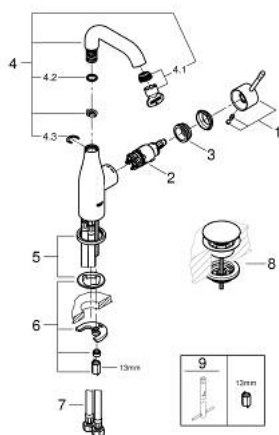

24 181 001 ESSENCE JEDNORUČNA BATERIJA ZA UMIVAONIK 1/2" M-SIZE

PRODUCT DESCRIPTION

- Colour: chrome
- instalacija na 1 otvor
- metalna ručica
- GROHE SilkMove keramički mešač 28 mm
- sa limitatorom temperature
- GROHE LongLife premaz
- GROHE EcoJoy tehnologija za manju potrošnju vode i savršen protok
- maximum flow rate (at 3 bar): 5 l/min
- GROHE AquaGuide podesivi perlator
- GROHE FastFixation Plus instalacijski sistem
- rotaciona izlivna cev sa perlatorom i sa stop limitatorom
- prilagodljiv ugao zakretanja 0° / 150° / 360°
- glatko telo
- waste set with push-open plug
- fleksibilna spojna creva
- min. preporučeni pritisak 1.0 bar
- professional edition

24 181 001 ESSENCE JEDNORUČNA BATERIJA ZA UMIVAONIK 1/2" M-SIZE

SPARE PARTS, децембар 2021 – now

- 1: Ručica (Spare part-nr. 46919000)
- 2: Mešač (Spare part-nr. 46580000)
- 3: screw ring (Spare part-nr. 48591000)
- 4: Izlivna cev (Spare part-nr. 13373000)
- 4.1: Perlator (Spare part-nr. 48270000)
- 4.2: O-prsten (Spare part-nr. 0128500M)
- 4.3: Sigurnosni prsten (Spare part-nr. 4826600M)
- 5: Rozeta (Spare part-nr. 48603000)
- 6: Pribor za učvršćivanje (Spare part-nr. 46645000)
- 7: Crevo za povezivanje (Spare part-nr. 46255000)
- 8: Waste set with push-open plug (Spare part-nr. 65807000)
- 9: Instalacioni ključ (Spare part-nr. 19017000)*