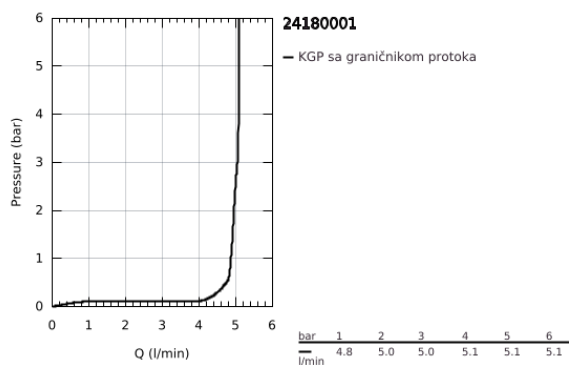

24 180 001 ESSENCE JEDNORUČNA BATERIJA ZA UMIVAONIK 1/2" S-SIZE

PRODUCT DESCRIPTION

- Colour: chrome
- instalacija na 1 otvor
- metalna ručica
- GROHE SilkMove keramički mešač 28 mm
- OpenCold - cold water flow in mid-lever position
- sa limitatorom temperature
- GROHE LongLife premaz
- GROHE EcoJoy tehnologija za manju potrošnju vode i savršen protok
- maximum flow rate (at 3 bar): 5 l/min
- GROHE AquaGuide podesivi perlator
- GROHE FastFixation Plus instalacijski sistem
- automatski gornji deo za sifon 1 1/4"
- fleksibilna spojna creva
- professional edition