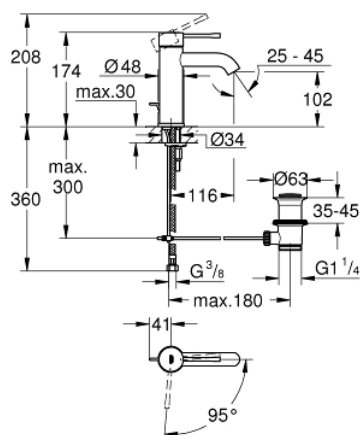

24 180 001 ESSENCE JEDNORUČNA BATERIJA ZA UMIVAONIK 1/2" S-SIZE

PRODUCT DESCRIPTION

- Colour: chrome
- instalacija na 1 otvor
- metalna ručica
- GROHE SilkMove keramički mešač 28 mm
- EcoMode - cold water flow in mid-lever position saves energy
- sa limitatorom temperature
- GROHE LongLife premaz
- GROHE EcoJoy tehnologija za manju potrošnju vode i savršen protok
- maximum flow rate (at 3 bar): 5 l/min
- GROHE AquaGuide podesivi perlator
- GROHE FastFixation Plus instalacijski sistem
- automatski gornji deo za sifon 1 1/4"
- fleksibilna spojna creva
- professional edition
- replaces Essence basin mixer 23 591 001

24 180 001 ESSENCE JEDNORUČNA BATERIJA ZA UMIVAONIK 1/2" S-SIZE

SPARE PARTS, децембар 2021 – now

- 1: Ručica (Spare part-nr. 46918000)
 - 2: Prsten armature (Spare part-nr. 46715000)
 - 3: Mešač (Spare part-nr. 46580000)
 - 4: Automatska šipka (Spare part-nr. 46739000)
 - 5: Perlator (Spare part-nr. 48270000)
 - 6: Rozeta (Spare part-nr. 48603000)
 - 7: Pribor za učvršćivanje (Spare part-nr. 46645000)
 - 8: Set za odлив otpadne vode 1 1/4" (Spare part-nr. 28910000)
 - 8.1: Utikač (Spare part-nr. 07182000)
 - 8.2: Noseća osovina (Spare part-nr. 07052000)
 - 9: Instalacioni ključ (Spare part-nr. 19017000)*
 - 10: Noseća osovina (Spare part-nr. 07341000)*
- * Optional accessories