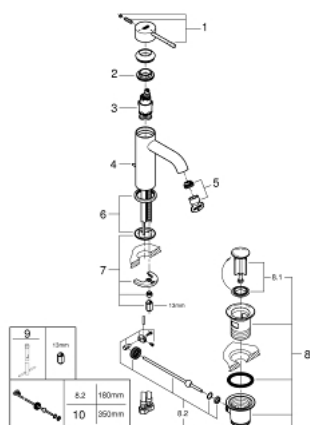

24 180 001 ESSENCE JEDNORUČNA BATERIJA ZA UMIVAONIK 1/2" S-SIZE

PRODUCT DESCRIPTION

- Colour: chrome
- instalacija na 1 otvor
- metalna ručica
- GROHE SilkMove keramički mešač 28 mm
- OpenCold - cold water flow in mid-lever position
- sa limitatorom temperature
- GROHE LongLife premaz
- GROHE EcoJoy tehnologija za manju potrošnju vode i savršen protok
- maximum flow rate (at 3 bar): 5 l/min
- GROHE AquaGuide podesivi perlator
- GROHE FastFixation Plus instalacijski sistem
- automatski gornji deo za sifon 1 1/4"
- fleksibilna spojna creva
- professional edition

24 180 001 ESSENCE JEDNORUČNA BATERIJA ZA UMIVAONIK 1/2" S-SIZE

SPARE PARTS, децембар 2021 – now

- 1: Ručica (Spare part-nr. 46918000)
 - 2: Prsten armature (Spare part-nr. 46715000)
 - 3: Mešač (Spare part-nr. 46580000)
 - 4: Automatska šipka (Spare part-nr. 46739000)
 - 5: Perlator (Spare part-nr. 48270000)
 - 6: Rozeta (Spare part-nr. 48603000)
 - 7: Pribor za učvršćivanje (Spare part-nr. 46645000)
 - 8: Set za odлив otpadne vode 1 1/4" (Spare part-nr. 28910000)
 - 8.1: Utikač (Spare part-nr. 07182000)
 - 8.2: Noseća osočina (Spare part-nr. 07052000)
 - 9: Instalacioni ključ (Spare part-nr. 19017000)*
 - 10: Noseća osočina (Spare part-nr. 07341000)*
- * Optional accessories