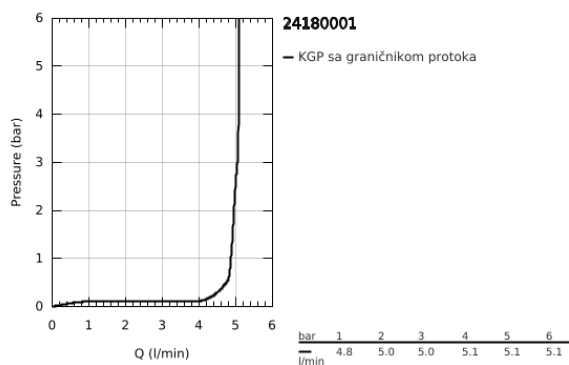

24 180 001 ESSENCE JEDNORUČNA BATERIJA ZA UMIVAONIK 1/2" S-SIZE

PRODUCT DESCRIPTION

- Colour: chrome
- instalacija na 1 otvor
- metalna ručica
- GROHE SilkMove keramički mešač 28 mm
- EcoMode - cold water flow in mid-lever position saves energy
- sa limitatorom temperature
- GROHE LongLife premaz
- GROHE EcoJoy tehnologija za manju potrošnju vode i savršen protok
- maximum flow rate (at 3 bar): 5 l/min
- GROHE AquaGuide podesivi perlator
- GROHE FastFixation Plus instalacijski sistem
- automatski gornji deo za sifon 1 1/4"
- fleksibilna spojna creva
- professional edition
- replaces Essence basin mixer 23 591 001