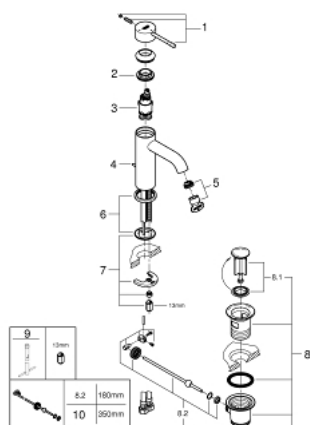

24 180 001 ESSENCE JEDNORUČNA BATERIJA ZA UMIVAONIK 1/2" S-SIZE

PRODUCT DESCRIPTION

- Colour: chrome
- instalacija na 1 otvor
- metalna ručica
- GROHE SilkMove keramički mešač 28 mm
- EcoMode - cold water flow in mid-lever position saves energy
- sa limitatorom temperature
- GROHE LongLife premaz
- GROHE EcoJoy tehnologija za manju potrošnju vode i savršen protok
- maximum flow rate (at 3 bar): 5 l/min
- GROHE AquaGuide podesivi perlator
- GROHE FastFixation Plus instalacijski sistem
- automatski gornji deo za sifon 1 1/4"
- fleksibilna spojna creva
- professional edition
- replaces Essence basin mixer 23 591 001

24 180 001 ESSENCE JEDNORUČNA BATERIJA ZA UMIVAONIK 1/2" S-SIZE

SPARE PARTS, децембар 2021 – now

- 1: Ručica (Spare part-nr. 46918000)
 - 2: Prsten armature (Spare part-nr. 46715000)
 - 3: Mešač (Spare part-nr. 46580000)
 - 4: Automatska šipka (Spare part-nr. 46739000)
 - 5: Perlator (Spare part-nr. 48270000)
 - 6: Rozeta (Spare part-nr. 48603000)
 - 7: Pribor za učvršćivanje (Spare part-nr. 46645000)
 - 8: Set za odлив otpadne vode 1 1/4" (Spare part-nr. 28910000)
 - 8.1: Utikač (Spare part-nr. 07182000)
 - 8.2: Noseća osovina (Spare part-nr. 07052000)
 - 9: Instalacioni ključ (Spare part-nr. 19017000)*
 - 10: Noseća osovina (Spare part-nr. 07341000)*
- * Optional accessories