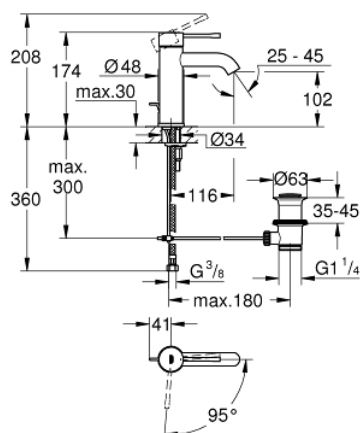

24 180 001 ESSENCE JEDNORUČNA BATERIJA ZA UMIVAONIK 1/2" S-SIZE

PRODUCT DESCRIPTION

- Colour: chrome
- instalacija na 1 otvor
- metalna ručica
- GROHE SilkMove keramički mešač 28 mm
- OpenCold - cold water flow in mid-lever position
- sa limitatorom temperature
- GROHE LongLife premaz
- GROHE EcoJoy tehnologija za manju potrošnju vode i savršen protok
- maximum flow rate (at 3 bar): 5 l/min
- GROHE AquaGuide podesivi perlator
- GROHE FastFixation Plus instalacijski sistem
- automatski gornji deo za sifon 1 1/4"
- fleksibilna spojna creva
- professional edition

24 180 001 ESSENCE JEDNORUČNA BATERIJA ZA UMIVAONIK 1/2" S-SIZE

SPARE PARTS, децембар 2021 – now

- 1: Ručica (Spare part-nr. 46918000)
 - 2: Prsten armature (Spare part-nr. 46715000)
 - 3: Mešač (Spare part-nr. 46580000)
 - 4: Automatska šipka (Spare part-nr. 46739000)
 - 5: Perlator (Spare part-nr. 48270000)
 - 6: Rozeta (Spare part-nr. 48603000)
 - 7: Pribor za učvršćivanje (Spare part-nr. 46645000)
 - 8: Set za odлив otpadne vode 1 1/4" (Spare part-nr. 28910000)
 - 8.1: Utikač (Spare part-nr. 07182000)
 - 8.2: Noseća osočina (Spare part-nr. 07052000)
 - 9: Instalacioni ključ (Spare part-nr. 19017000)*
 - 10: Noseća osočina (Spare part-nr. 07341000)*
- * Optional accessories